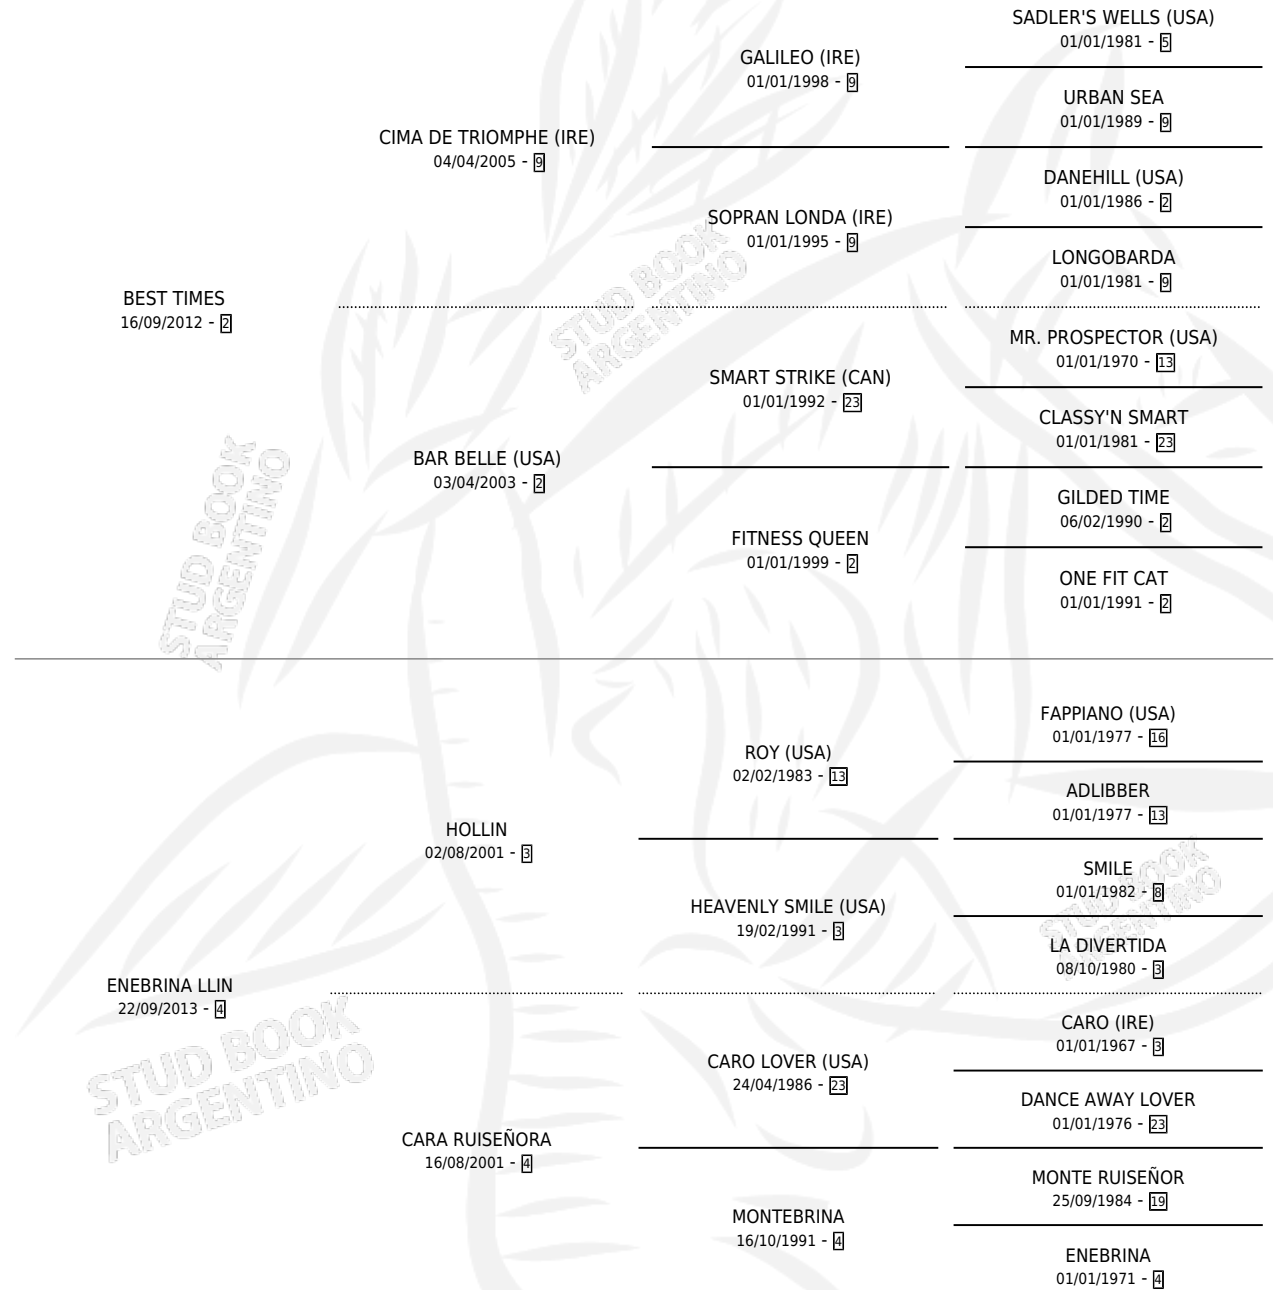

APAPACHAME

por **BEST TIMES** y **ENEBRINA LLIN** por **HOLLIN**

Argentina · Macho · Zaino · SP · 29/10/2024
Familia 4-e · Volumen 45

ESTADO

TIPIFICACIÓN SANGUÍNEA	X
TIPIFICACIÓN POR ADN	X
PASAPORTE	X
IDENTIFICACIÓN POR MICROCHIP	X
REPRODUCTOR	X

Lugar de nacimiento: Don Goyo

Criador: Cufre Torres Silvia Adriana y Flusques Martin Ariel

PEDIGREE

APAPACHAME

Datos oficiales del Stud Book Argentino

Documento generado el 02/05/2026

studbook.org.ar