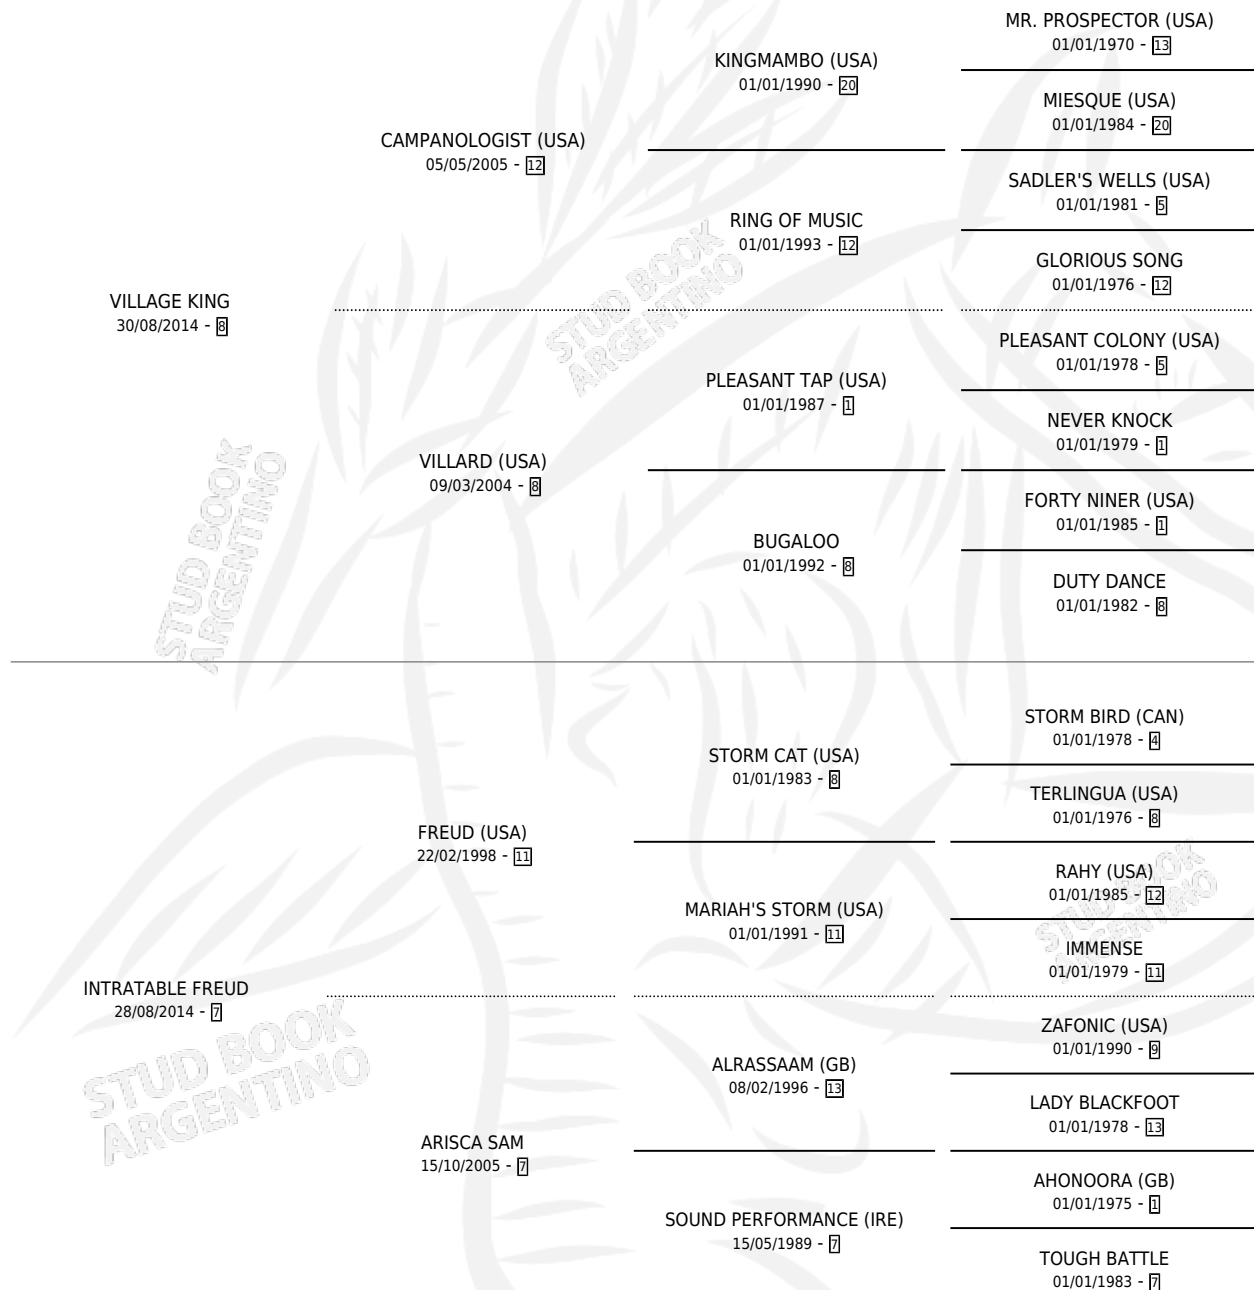

EL ESTEPARIO

por VILLAGE KING y INTRATABLE FREUD por FREUD (USA)

Argentina · Macho · Zaino · SP · 29/10/2024
Familia 7-e · Volumen 45

ESTADO

TIPIFICACIÓN SANGUÍNEA	X
TIPIFICACIÓN POR ADN	✓
PASAPORTE	X
IDENTIFICACIÓN POR MICROCHIP	✓
REPRODUCTOR	X

Lugar de nacimiento: Chenaut
Criador: Savi Sergio Oscar

PEDIGREE

EL ESTEPARIO

Datos oficiales del Stud Book Argentino

Documento generado el 07/05/2026

studbook.org.ar