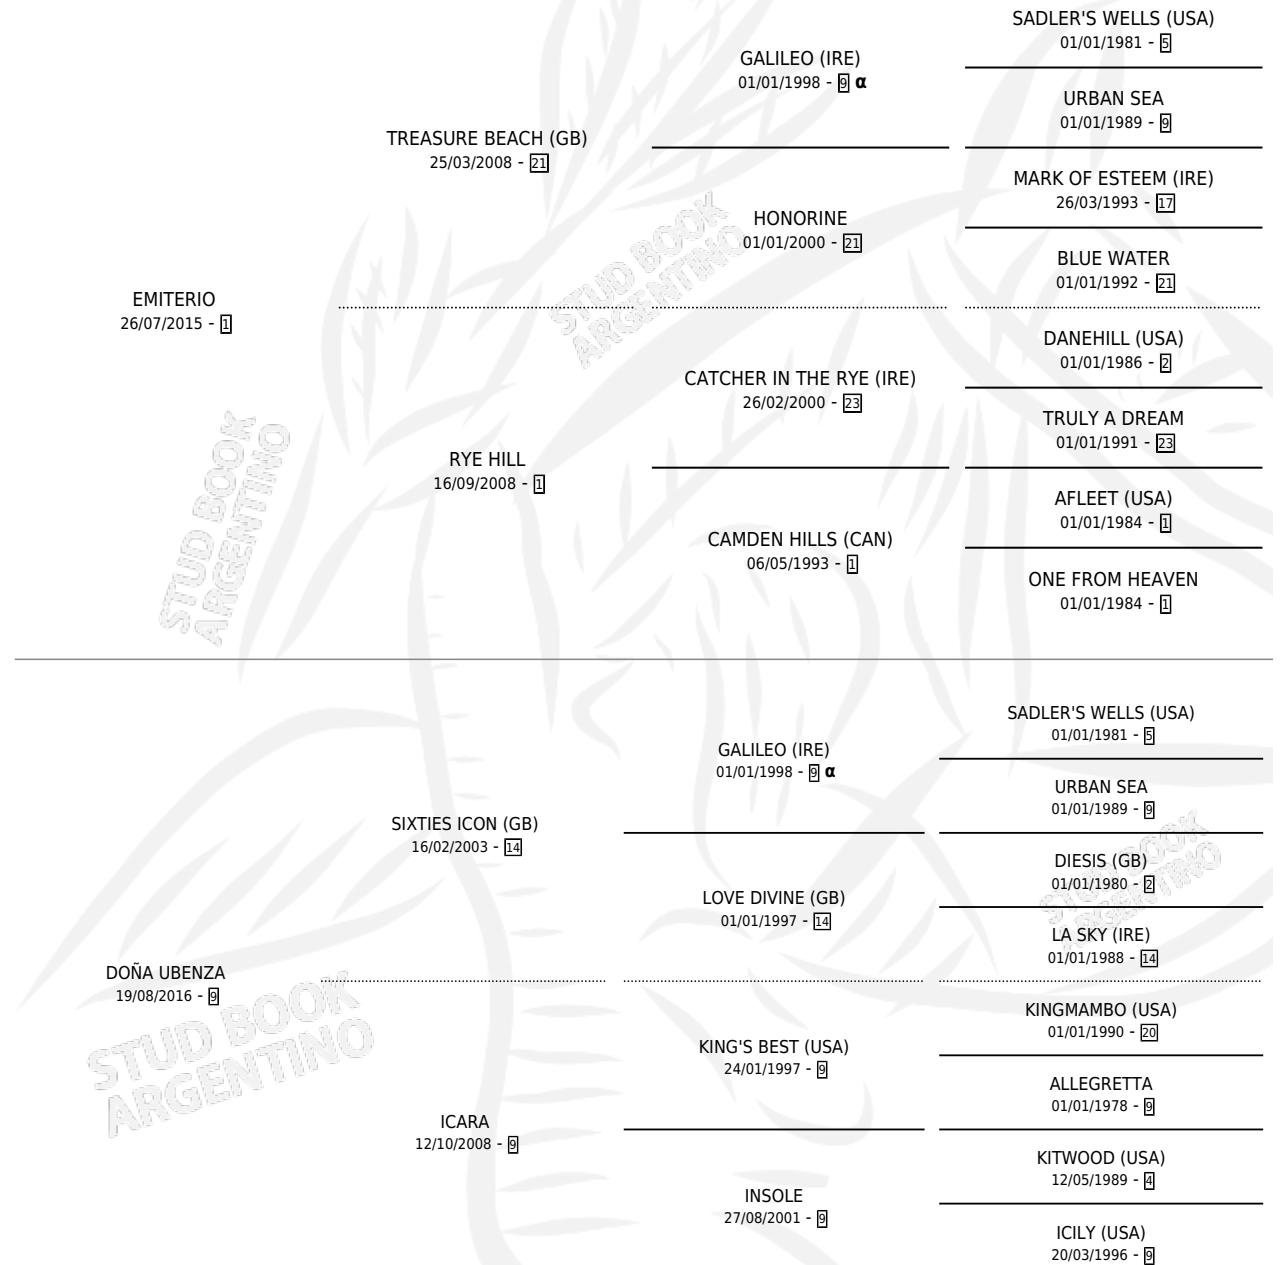

KALUYO

por **EMITERIO** y **DOÑA UBENZA** por **SIXTIES ICON (GB)**

Argentina · Hembra · Zaino · SP · 31/10/2024
Familia 9 · Volumen 45

ESTADO

TIPIFICACIÓN SANGUÍNEA	X
TIPIFICACIÓN POR ADN	X
PASAPORTE	X
IDENTIFICACIÓN POR MICROCHIP	X
REPRODUCTOR	X

Lugar de nacimiento: Don Ibaldo
Criador: Don Ibaldo

PEDIGREE

INBREEDING : α

KALUYO

Datos oficiales del Stud Book Argentino

Documento generado el 15/05/2026

studbook.org.ar