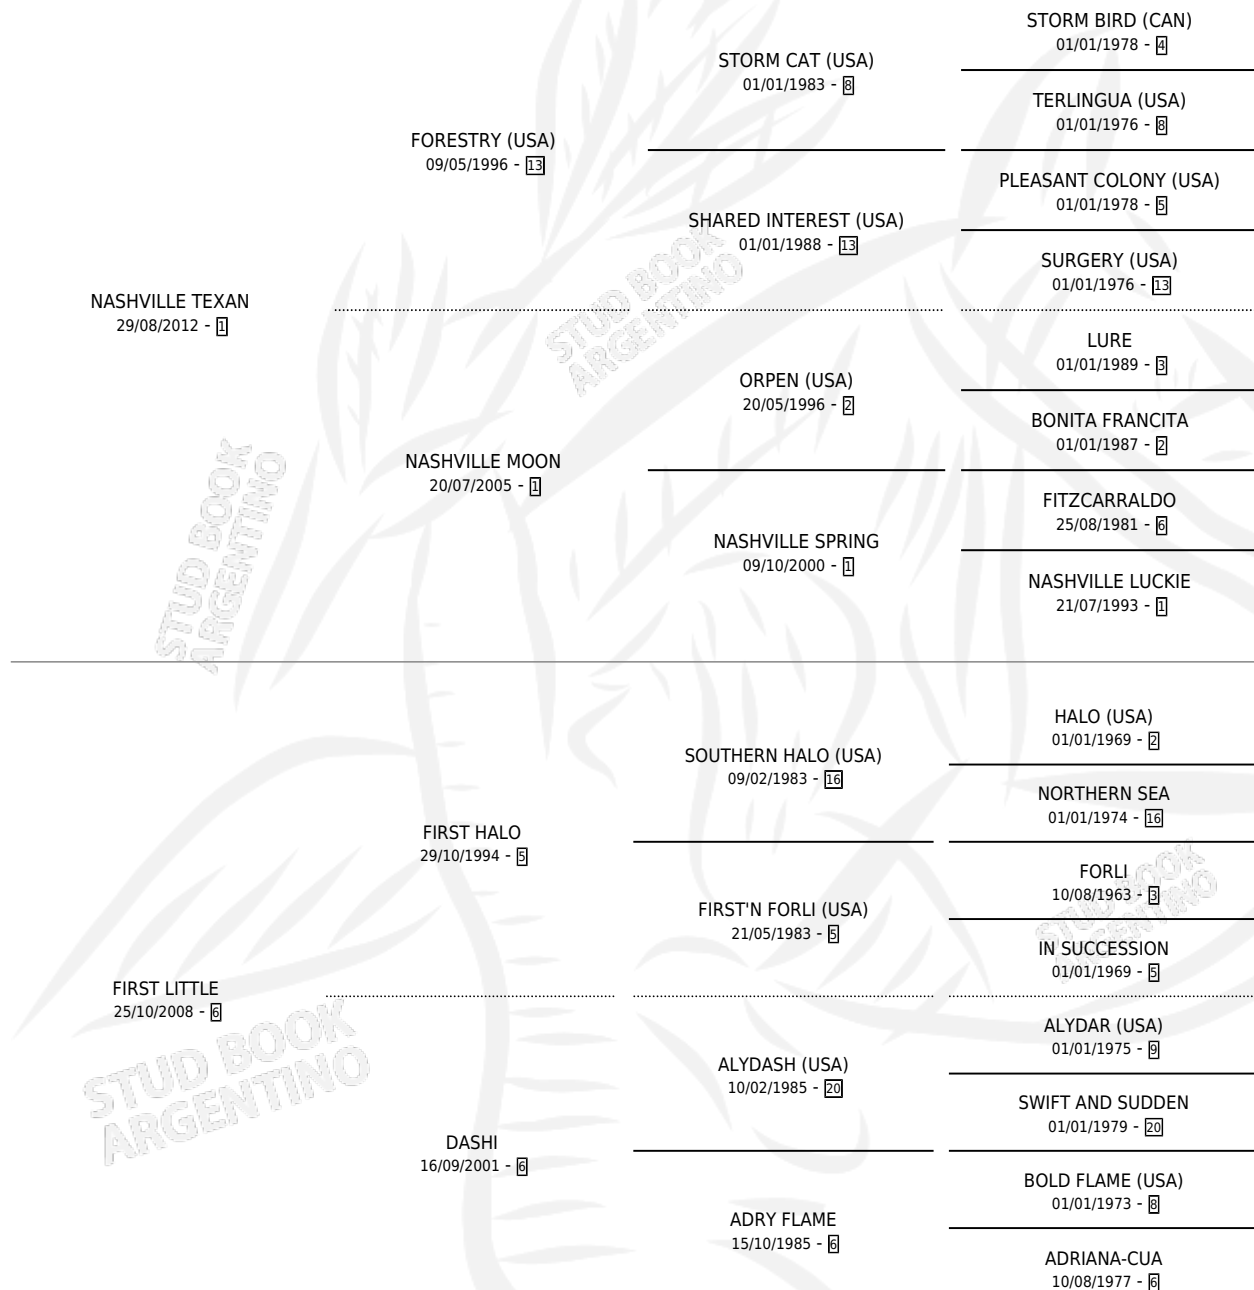

YIN YANG

por NASHVILLE TEXAN y FIRST LITTLE por FIRST HALO

Argentina · Macho · Zaino · SP · 21/10/2024
Familia 6-e · Volumen 45

ESTADO

TIPIFICACIÓN SANGUÍNEA	X
TIPIFICACIÓN POR ADN	X
PASAPORTE	X
IDENTIFICACIÓN POR MICROCHIP	X
REPRODUCTOR	X

Lugar de nacimiento: Euzkadi
Criador: Auad Carem Elian

PEDIGREE

YIN Y YANG

Datos oficiales del Stud Book Argentino

Documento generado el 12/05/2026

studbook.org.ar