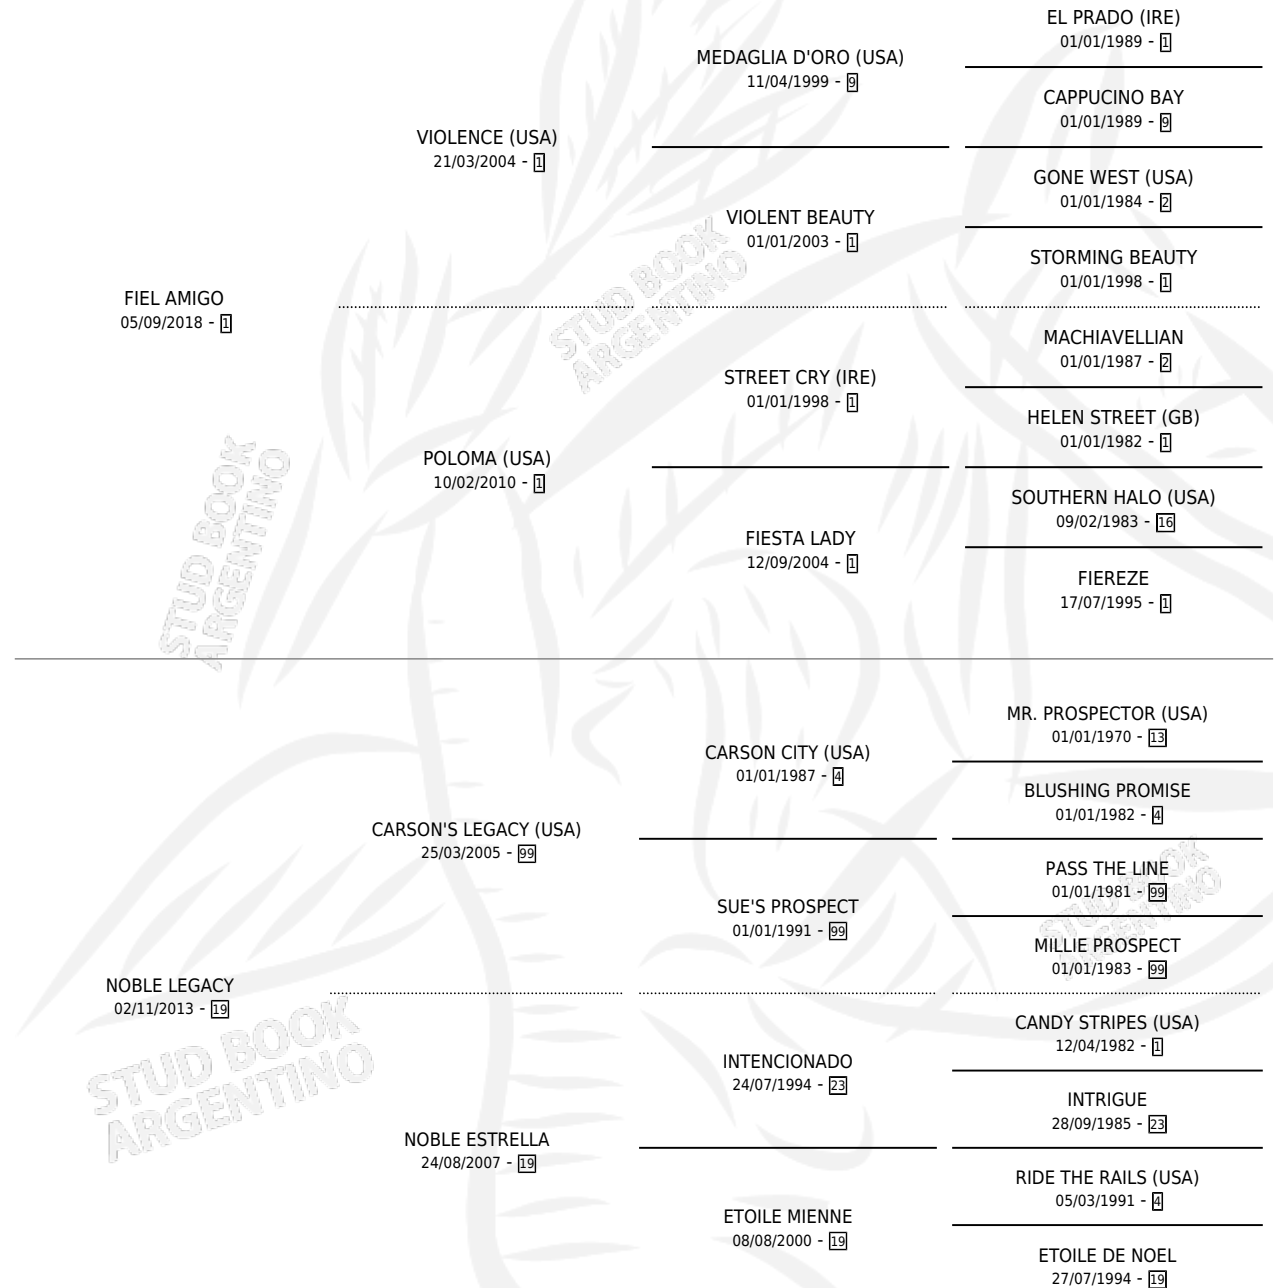

FIEL A TODO

por FIEL AMIGO y NOBLE LEGACY por CARSON'S LEGACY (USA)

Argentina · Hembra · Alazan · SP · 30/10/2024
Familia 19-c · Volumen 45

ESTADO

TIPIFICACIÓN SANGUÍNEA	X
TIPIFICACIÓN POR ADN	X
PASAPORTE	X
IDENTIFICACIÓN POR MICROCHIP	✓
REPRODUCTOR	X

Lugar de nacimiento: Euzkadi
Criador: Arbilla Mario Ariel

PEDIGREE

FIEL A TODO

Datos oficiales del Stud Book Argentino

Documento generado el 11/05/2026

studbook.org.ar