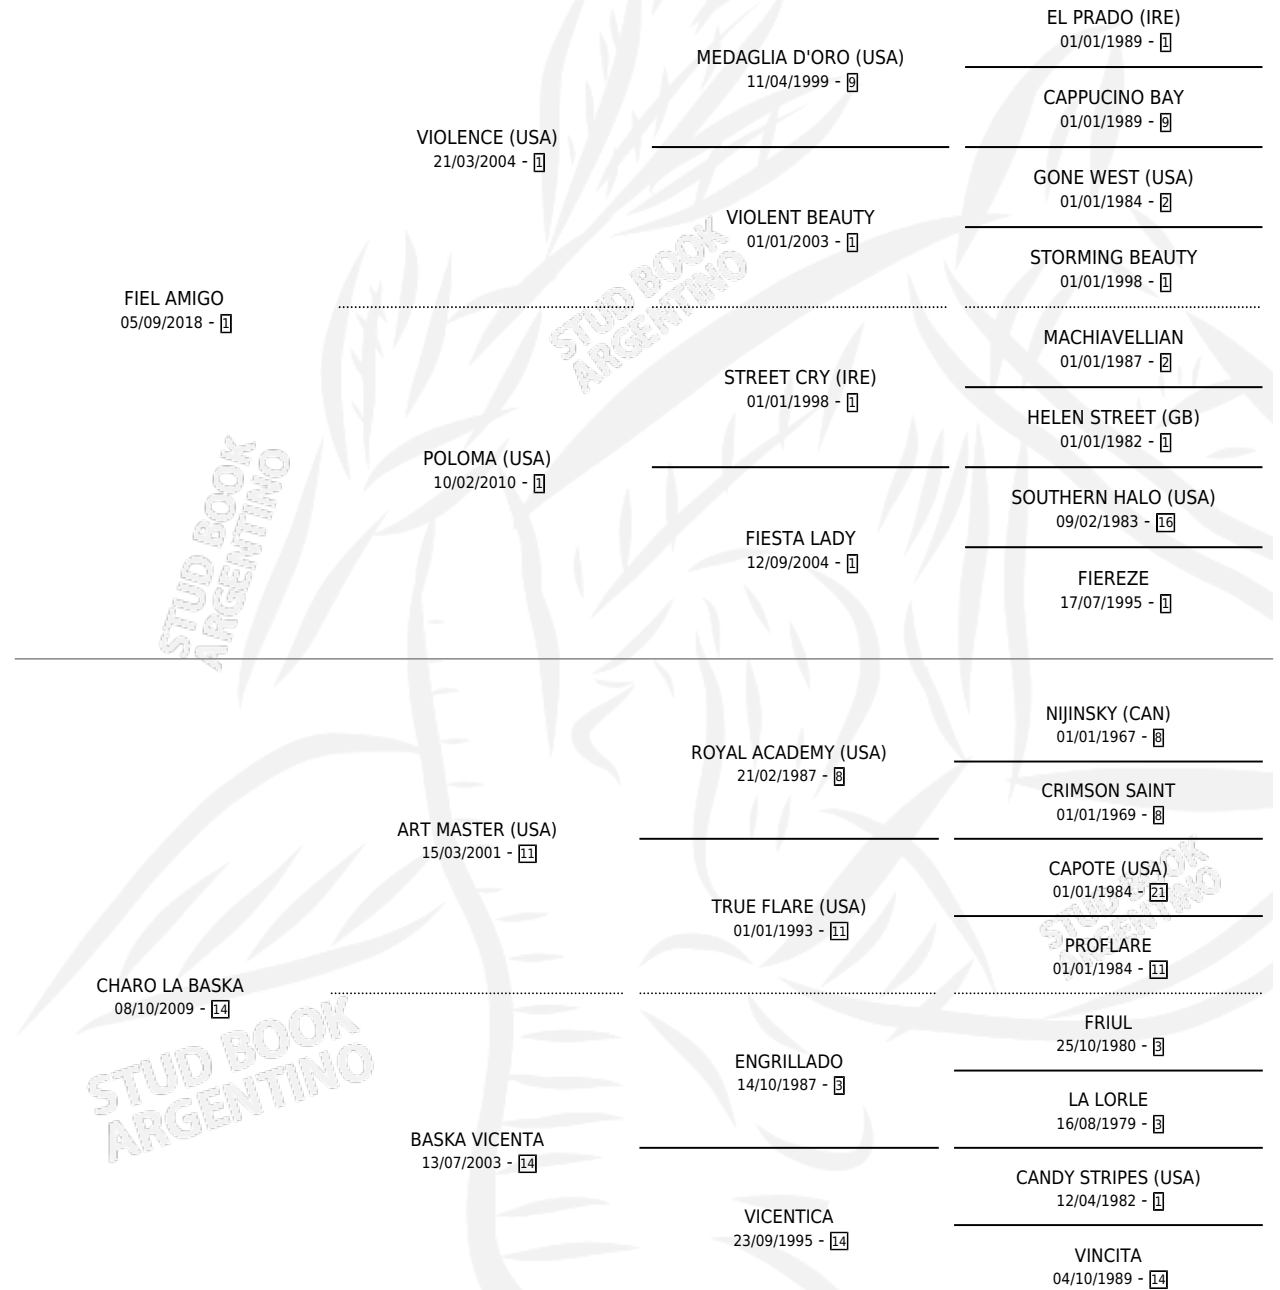

CHARITO FIEL

por FIEL AMIGO y CHARO LA BASKA por ART MASTER
(USA)

Argentina · Macho · Zaino · SP · 05/11/2024
Familia 14-c · Volumen 45

ESTADO

TIPIFICACIÓN SANGUÍNEA	X
TIPIFICACIÓN POR ADN	✓
PASAPORTE	✓
IDENTIFICACIÓN POR MICROCHIP	✓
REPRODUCTOR	X

Lugar de nacimiento: Euzkadi
Criador: Scholl Diego Rodrigo

PEDIGREE

CHARITO FIEL

Datos oficiales del Stud Book Argentino

Documento generado el 05/05/2026

studbook.org.ar