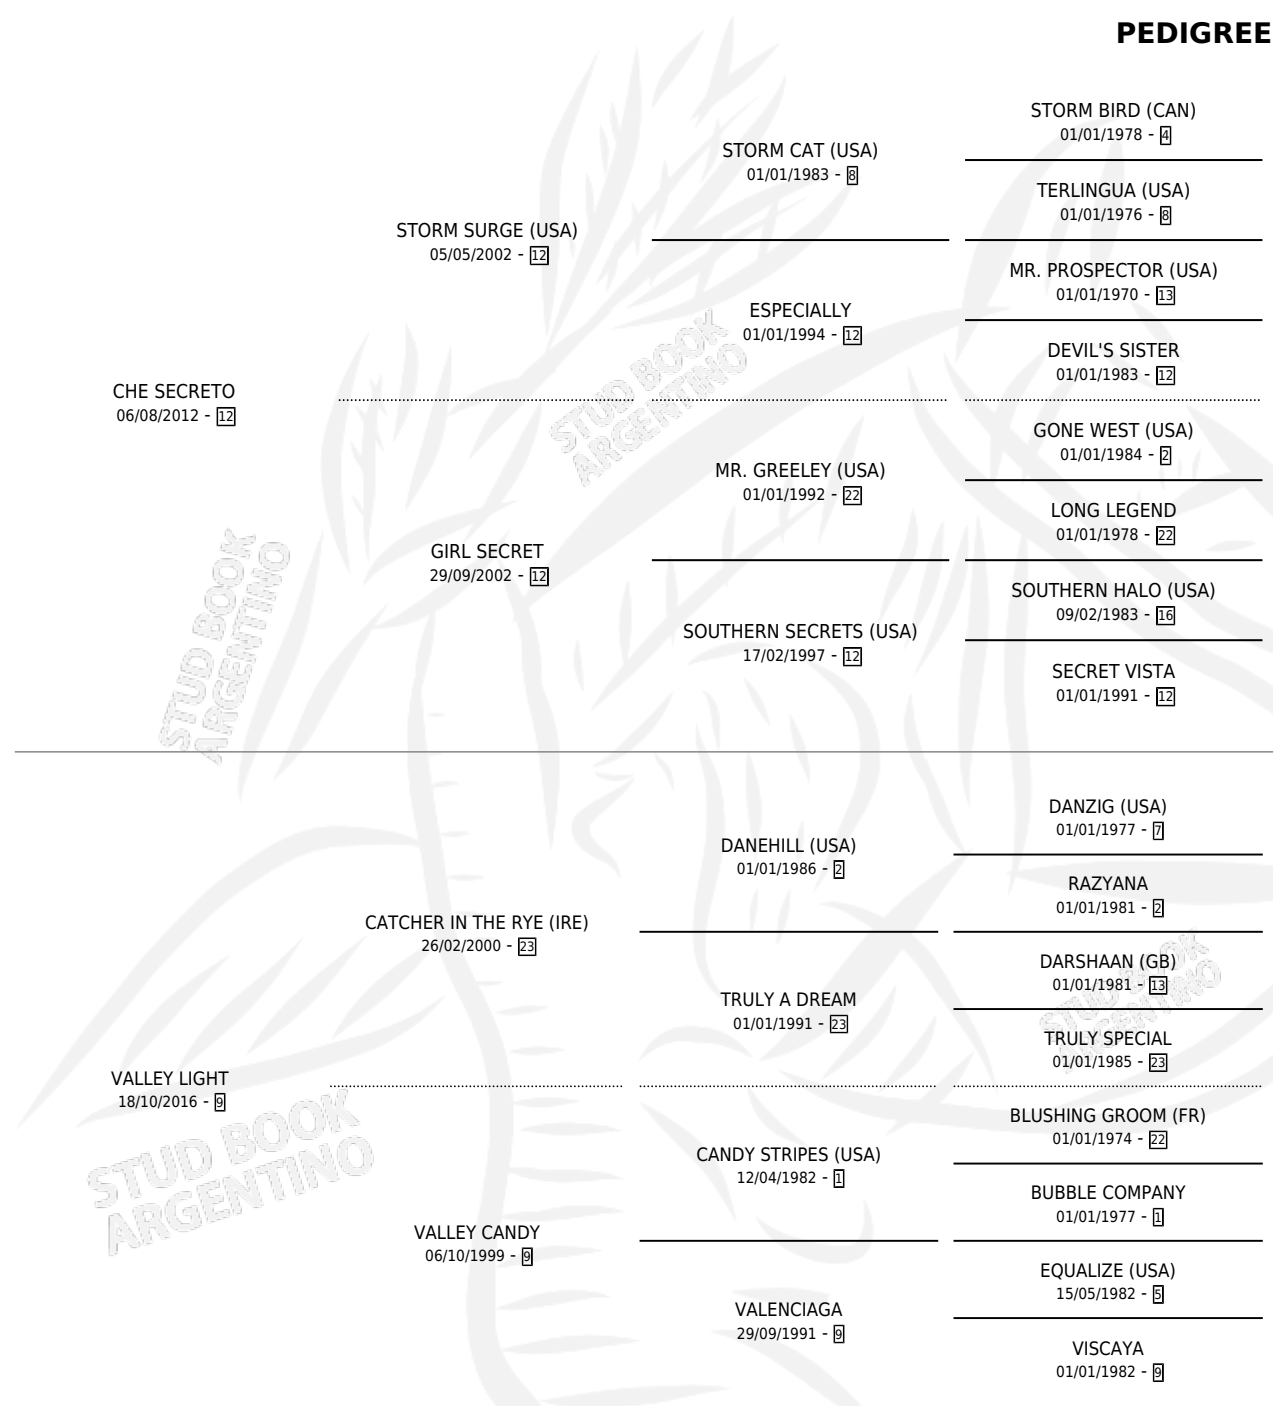

DON CHAARLESTON

por CHE SECRETO y VALLEY LIGHT por CATCHER IN THE RYE (IRE)

Argentina · Macho · Zaino · SP · 31/10/2024
Familia 9-g · Volumen 45

ESTADO

TIPIFICACIÓN SANGUÍNEA	X
TIPIFICACIÓN POR ADN	X
PASAPORTE	X
IDENTIFICACIÓN POR MICROCHIP	✓
REPRODUCTOR	X

Lugar de nacimiento: Costa Del Rio

Criador: Pereyra Federico

PEDIGREE

DON CHAARLESTON

Datos oficiales del Stud Book Argentino

Documento generado el 14/05/2026

studbook.org.ar