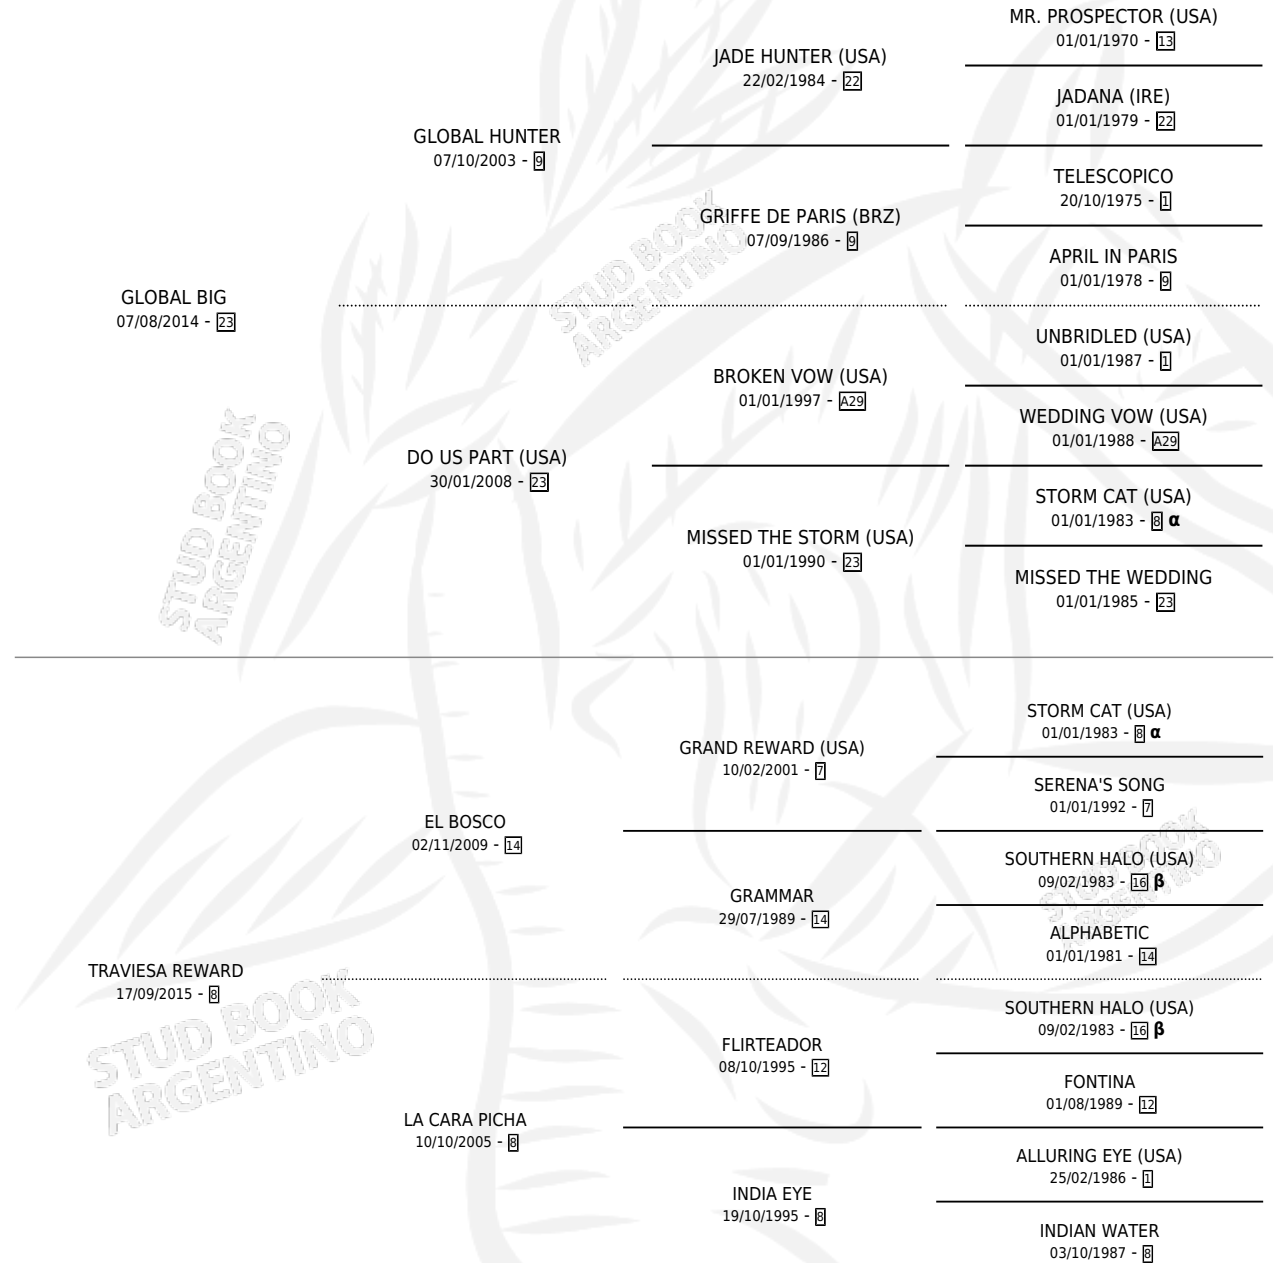

LA CARA BIG

por GLOBAL BIG y TRAVIESA REWARD por EL BOSCO

Argentina · Hembra · Zaino · SP · 19/10/2024
Familia 8-a · Volumen 45

ESTADO

TIPIFICACIÓN SANGUÍNEA	X
TIPIFICACIÓN POR ADN	X
PASAPORTE	X
IDENTIFICACIÓN POR MICROCHIP	X
REPRODUCTOR	X

Lugar de nacimiento: Cariloo

Criador: Digracia Eric

PEDIGREE

INBREEDING : α, β

LA CARA BIG

Datos oficiales del Stud Book Argentino

Documento generado el 09/05/2026

studbook.org.ar