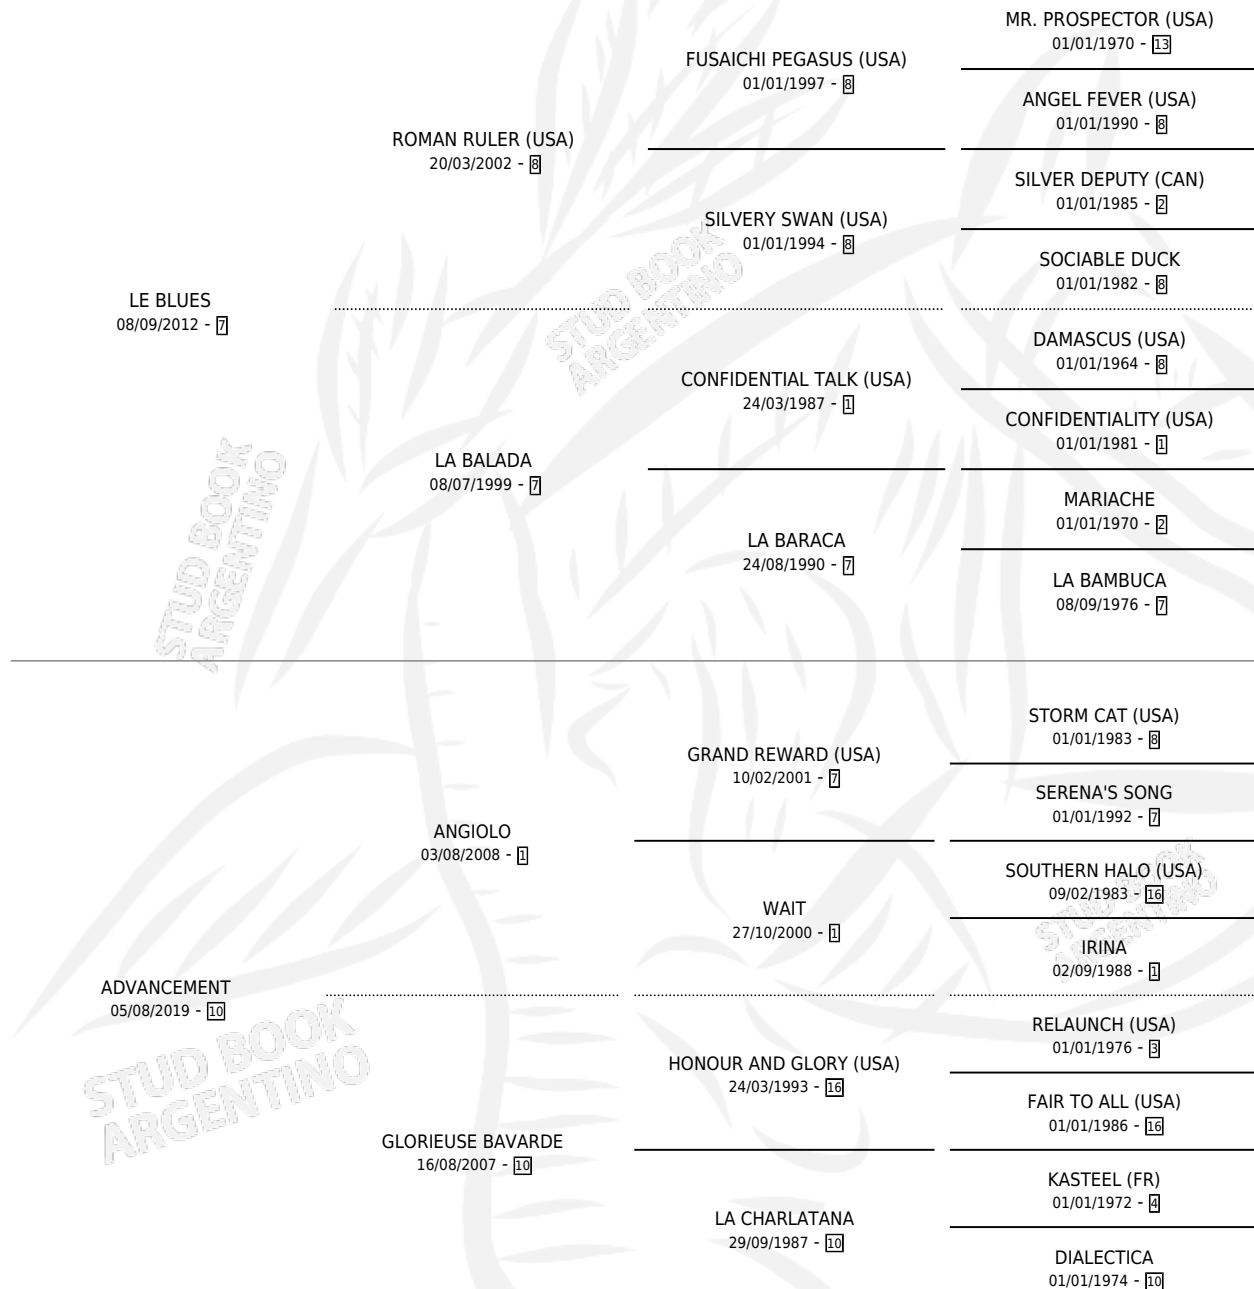

LIKABLE LILLY

por LE BLUES y ADVANCEMENT por ANGIOLO

Argentina · Hembra · Zaino · SP · 13/10/2024
Familia 10-b · Volumen 45

ESTADO

TIPIFICACIÓN SANGUÍNEA	X
TIPIFICACIÓN POR ADN	✓
PASAPORTE	✓
IDENTIFICACIÓN POR MICROCHIP	✓
REPRODUCTOR	X

Lugar de nacimiento: El Paraiso
Criador: Triple Alliance S.A.

PEDIGREE