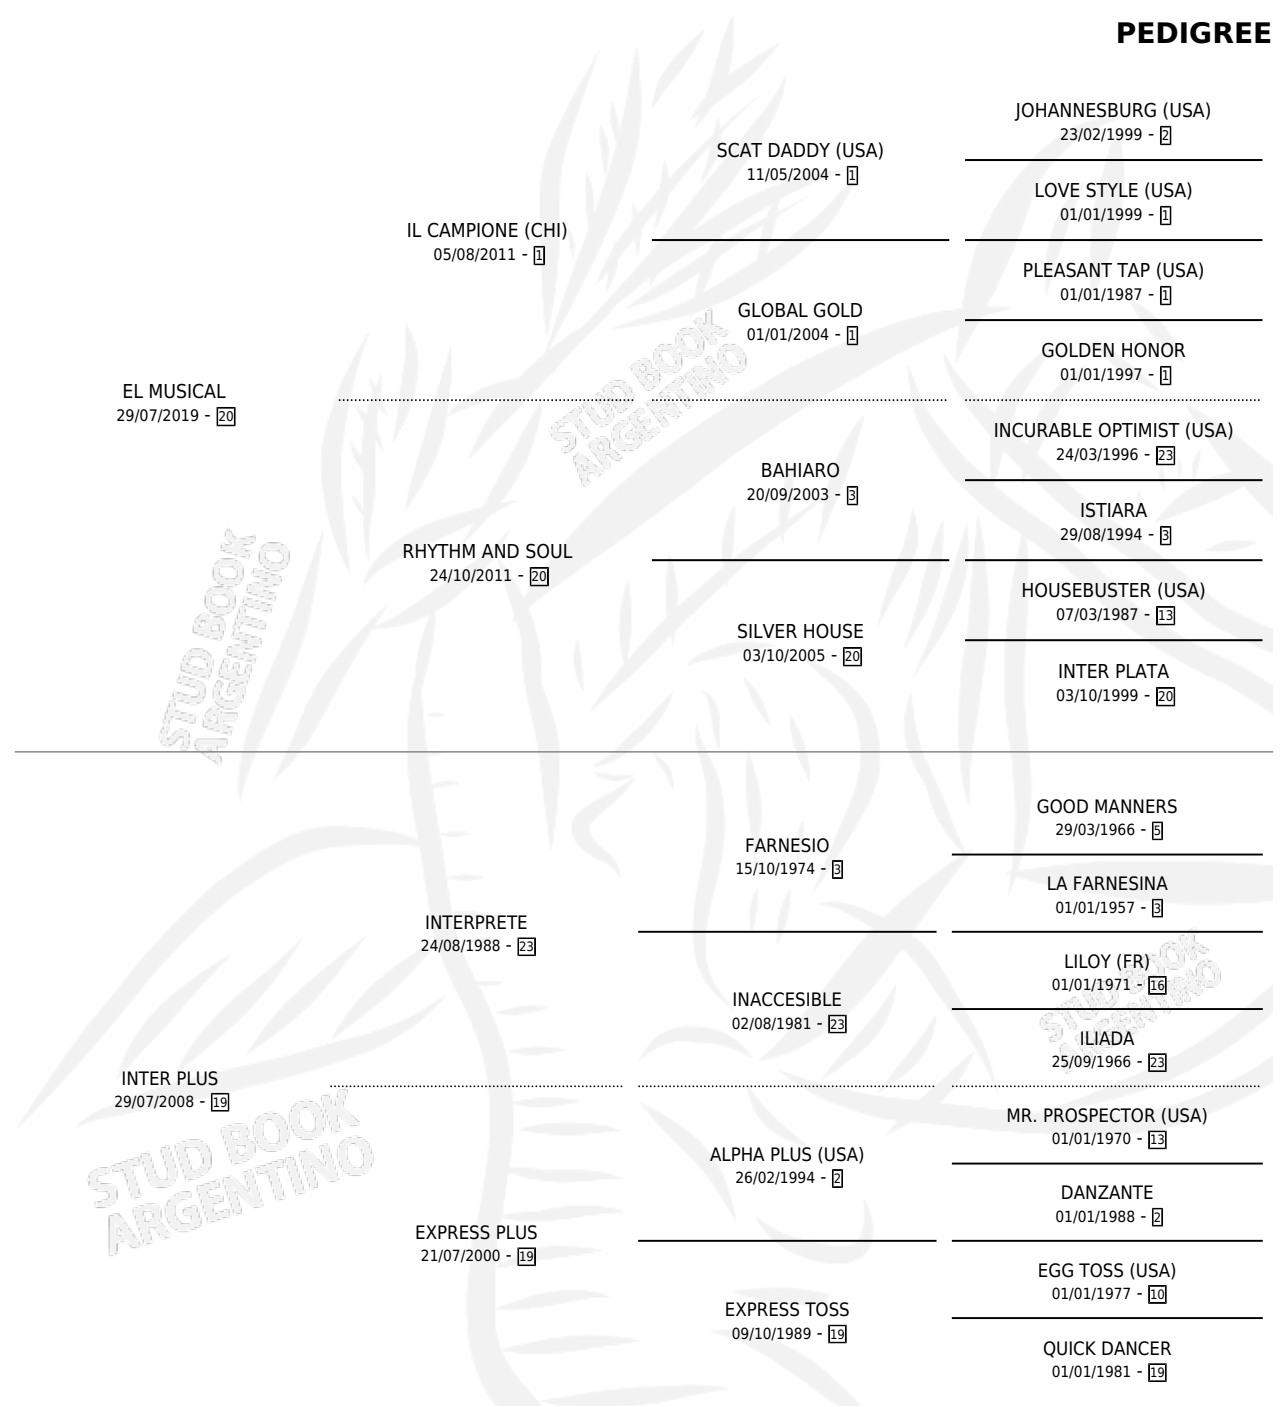

RIO DEL NILO

por EL MUSICAL y INTER PLUS por INTERPRETE

Argentina · Macho · Zaino · SP · 09/10/2024
Familia 19 · Volumen 45

ESTADO

TIPIFICACIÓN SANGUÍNEA	X
TIPIFICACIÓN POR ADN	✓
PASAPORTE	✓
IDENTIFICACIÓN POR MICROCHIP	✓
REPRODUCTOR	X

Lugar de nacimiento: El Paraiso

Criador: El Paraiso

PEDIGREE

RIO DEL NILO

Datos oficiales del Stud Book Argentino

Documento generado el 06/05/2026

studbook.org.ar