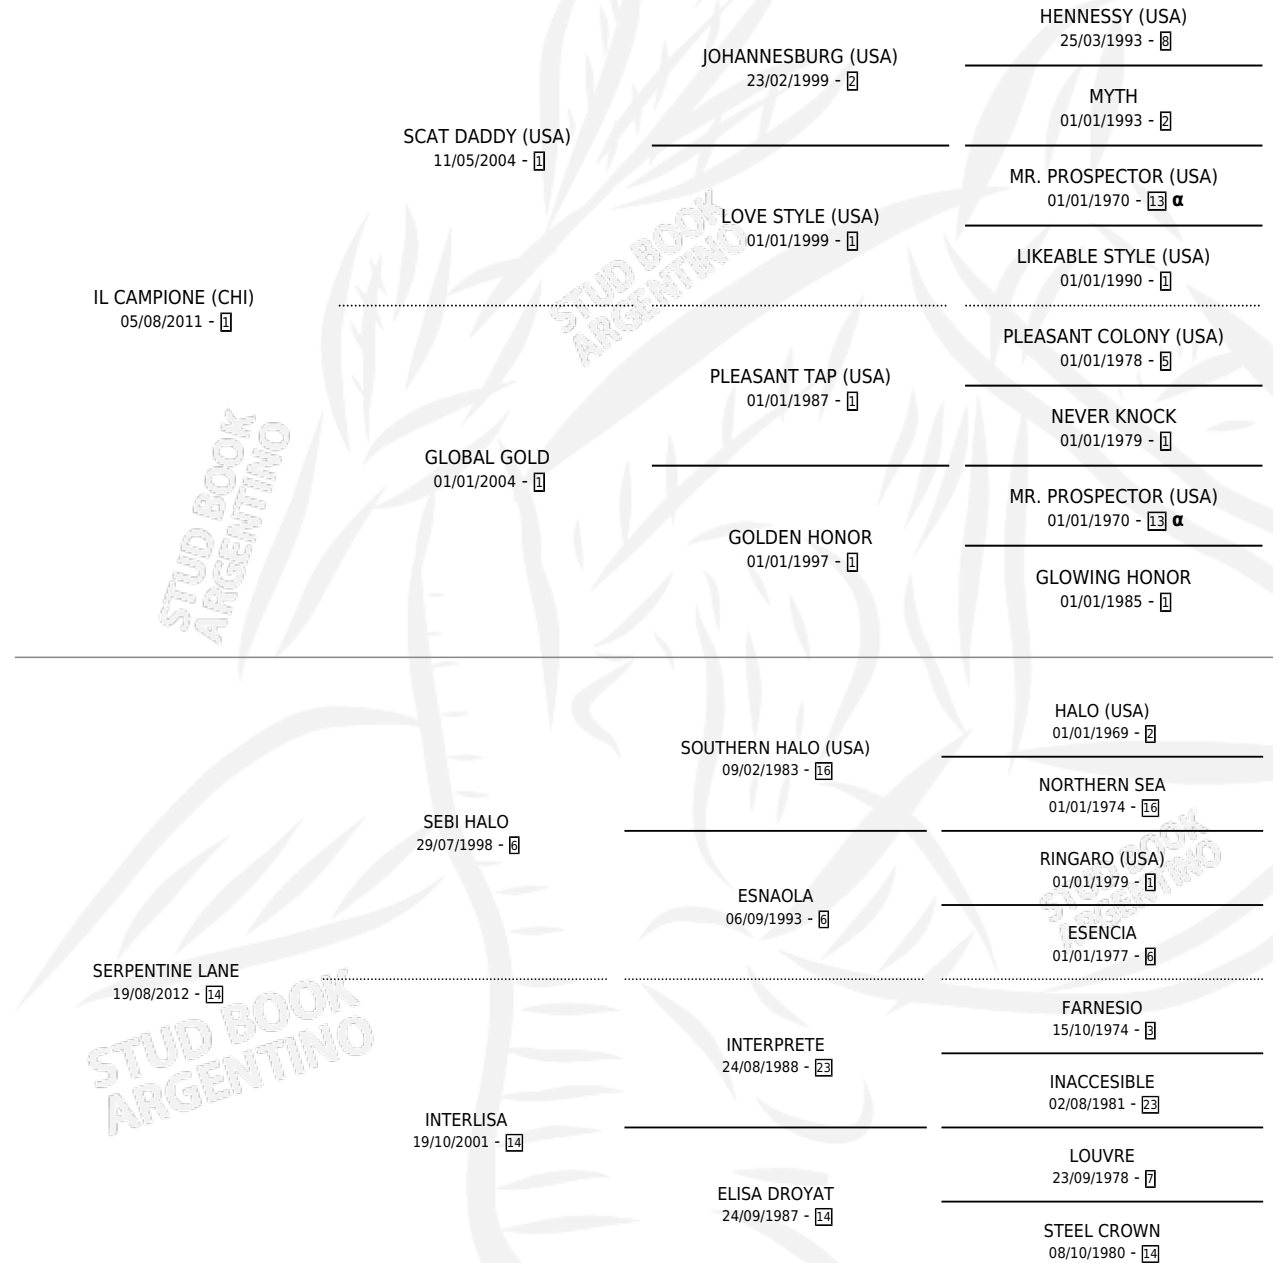

EL SANTUARIO

por **IL CAMPIONE (CHI)** y **SERPENTINE LANE** por **SEBI HALO**

Argentina · Macho · Zaino · SP · 11/10/2024
Familia 14-c · Volumen 45

ESTADO

TIPIFICACIÓN SANGUÍNEA	X
TIPIFICACIÓN POR ADN	✓
PASAPORTE	✓
IDENTIFICACIÓN POR MICROCHIP	✓
REPRODUCTOR	X

Lugar de nacimiento: El Paraiso

Criador: El Paraiso

PEDIGREE

INBREEDING : α

EL SANTUARIO

Datos oficiales del Stud Book Argentino

Documento generado el 12/05/2026

studbook.org.ar