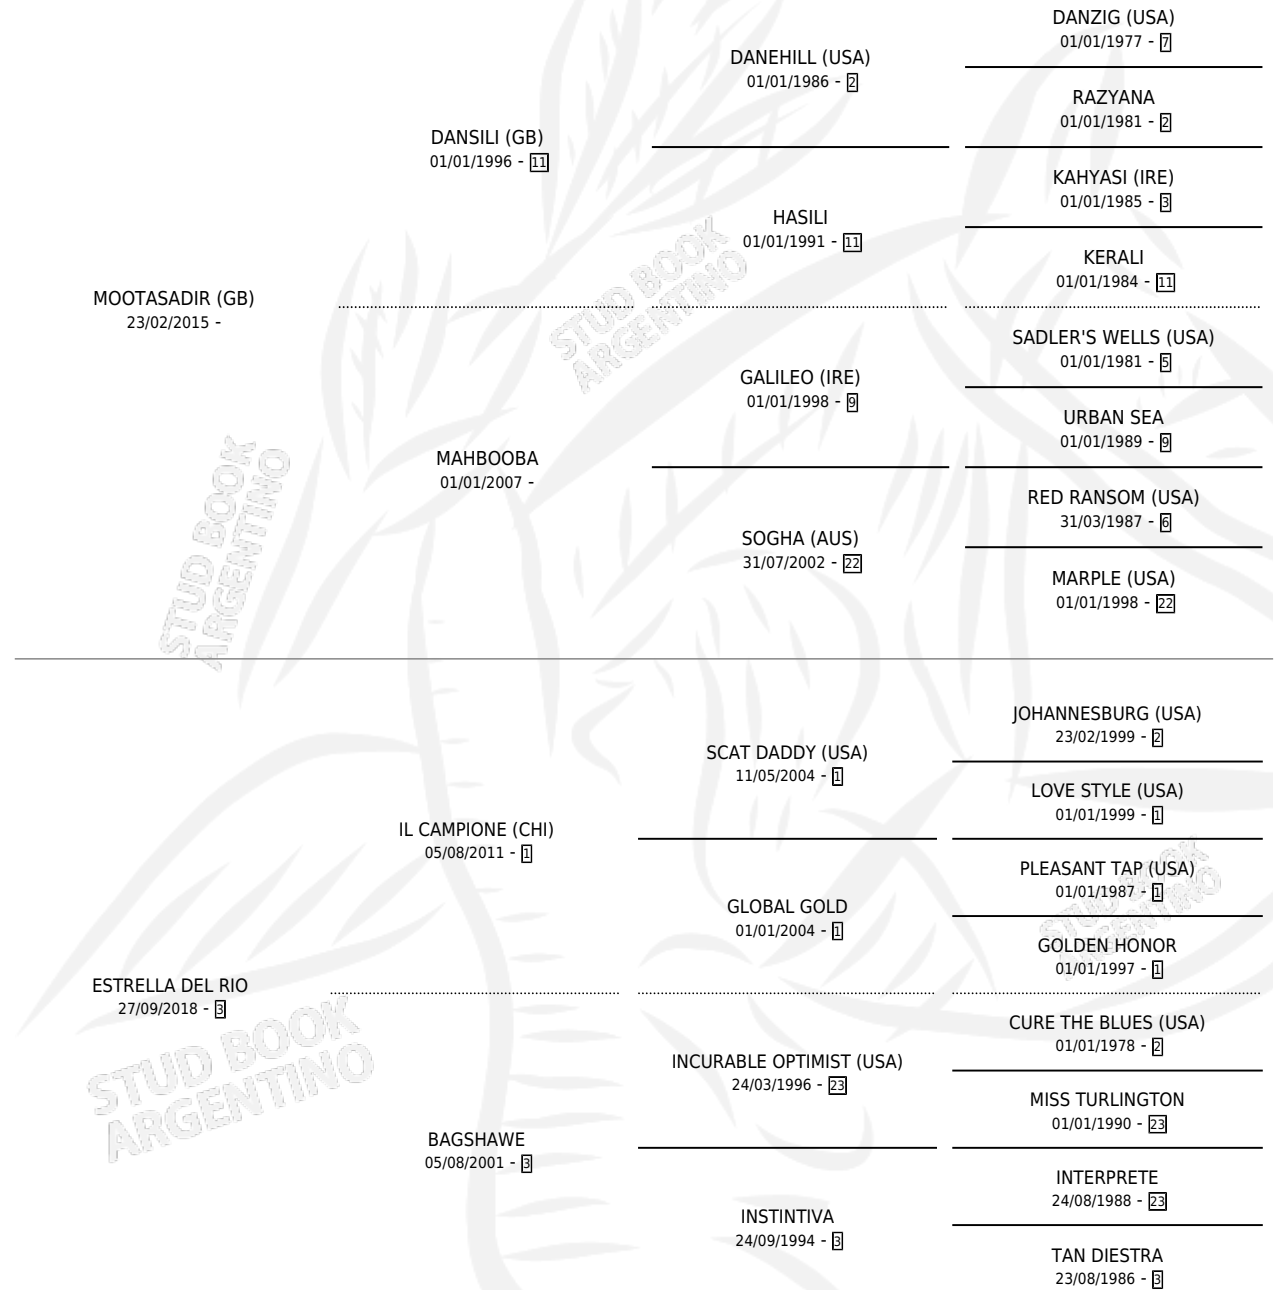

TEGUCIGALPA

por MOOTASADIR (GB) y ESTRELLA DEL RIO por IL CAMPIONE (CHI)

Argentina · Hembra · Zaino · SP · 13/10/2024
Familia 3-n · Volumen 45

ESTADO

TIPIFICACIÓN SANGUÍNEA	X
TIPIFICACIÓN POR ADN	X
PASAPORTE	X
IDENTIFICACIÓN POR MICROCHIP	✓
REPRODUCTOR	X

Lugar de nacimiento: El Paraíso
Criador: El Paraíso

PEDIGREE

TEGUCIGALPA

Datos oficiales del Stud Book Argentino

Documento generado el 09/05/2026

studbook.org.ar