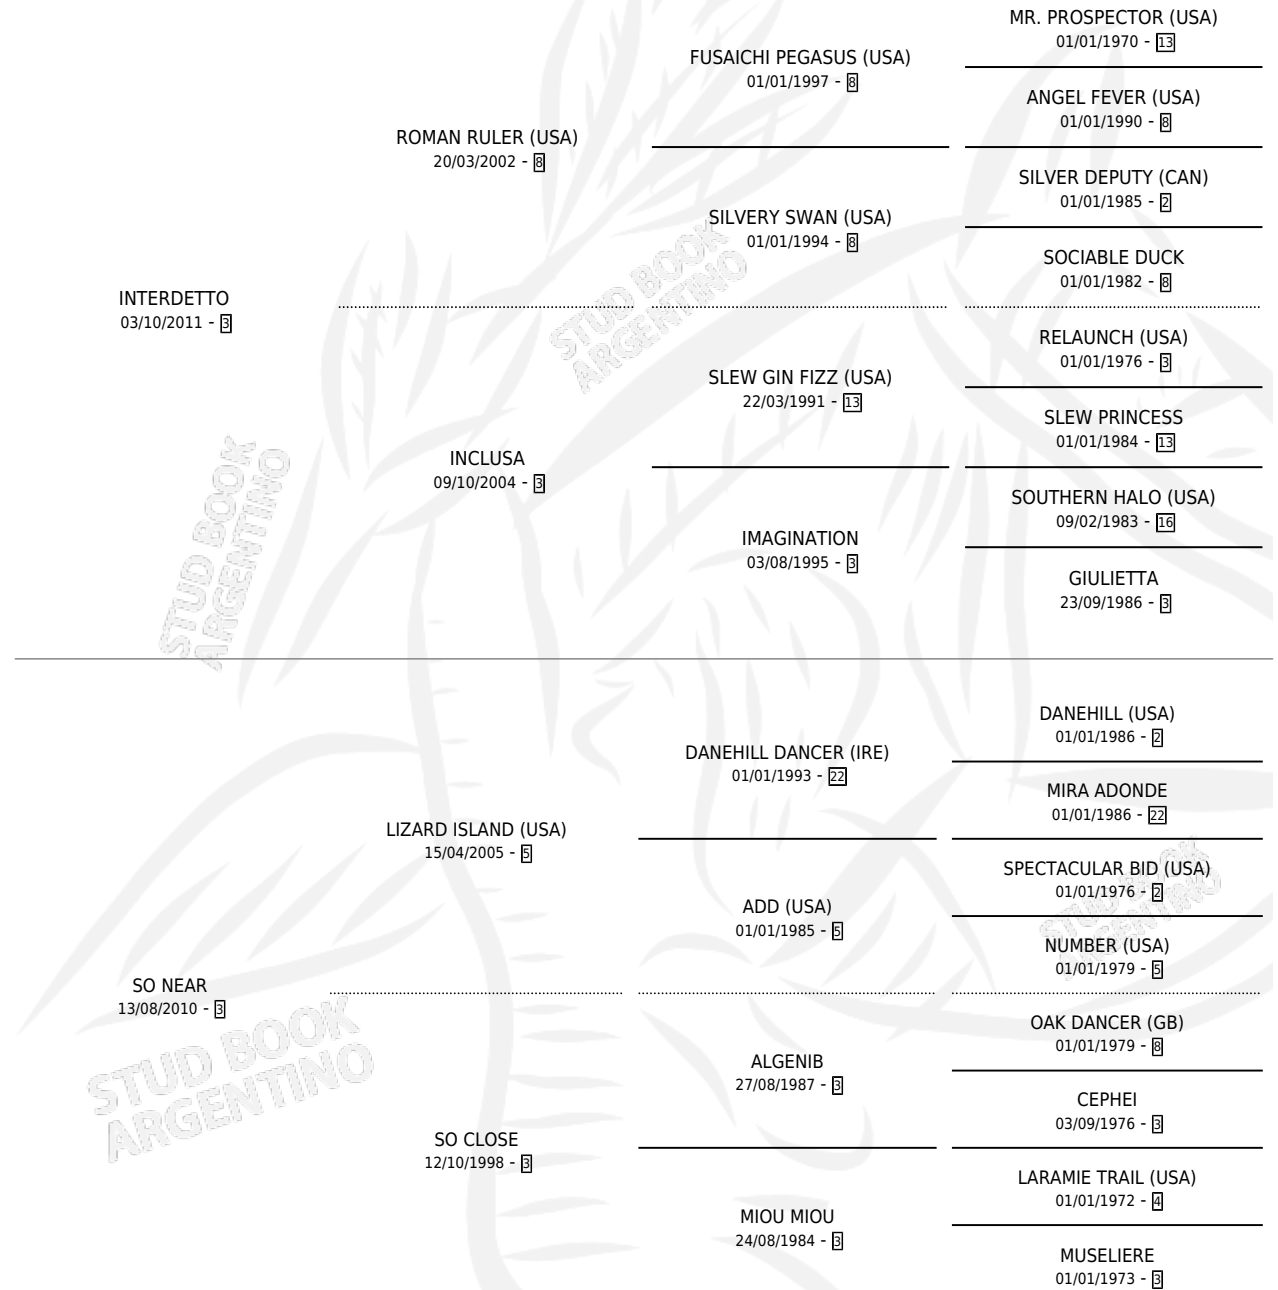

# INTERMORI

por INTERDETTO y SO NEAR por LIZARD ISLAND (USA)

Argentina · Hembra · Zaino · SP · 24/10/2024  
Familia 3-n · Volumen 45

## ESTADO

TIPIFICACIÓN SANGUÍNEA	X
TIPIFICACIÓN POR ADN	X
PASAPORTE	X
IDENTIFICACIÓN POR MICROCHIP	✓
REPRODUCTOR	X

**Lugar de nacimiento:** Loma Linda  
**Criador:** Craiyacich German Alejandro

## PEDIGREE