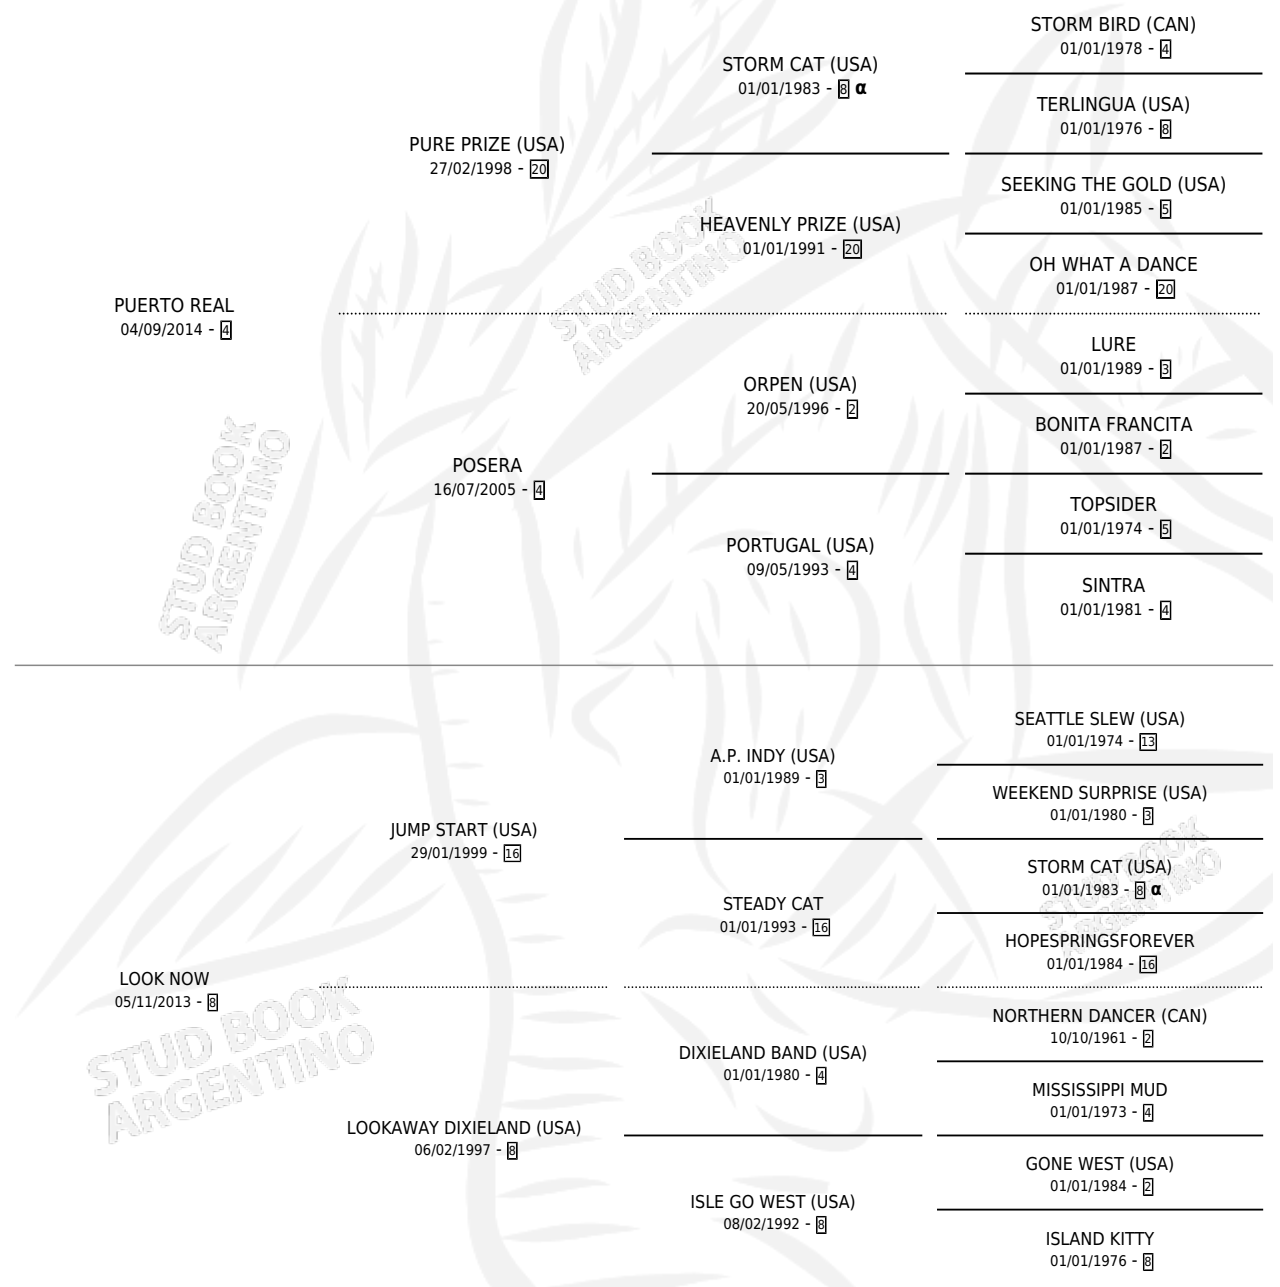

LOOK REAL

por PUERTO REAL y LOOK NOW por JUMP START (USA)

Argentina · Macho · Zaino · SP · 01/11/2024
Familia 8-c · Volumen 45

ESTADO

TIPIFICACIÓN SANGUÍNEA	X
TIPIFICACIÓN POR ADN	X
PASAPORTE	X
IDENTIFICACIÓN POR MICROCHIP	X
REPRODUCTOR	X

Lugar de nacimiento: Nuestro Mapa

Criador: Sans Nestor Marcelo y Sanchez Juan Pablo

PEDIGREE

INBREEDING : α

LOOK REAL

Datos oficiales del Stud Book Argentino

Documento generado el 05/05/2026

studbook.org.ar