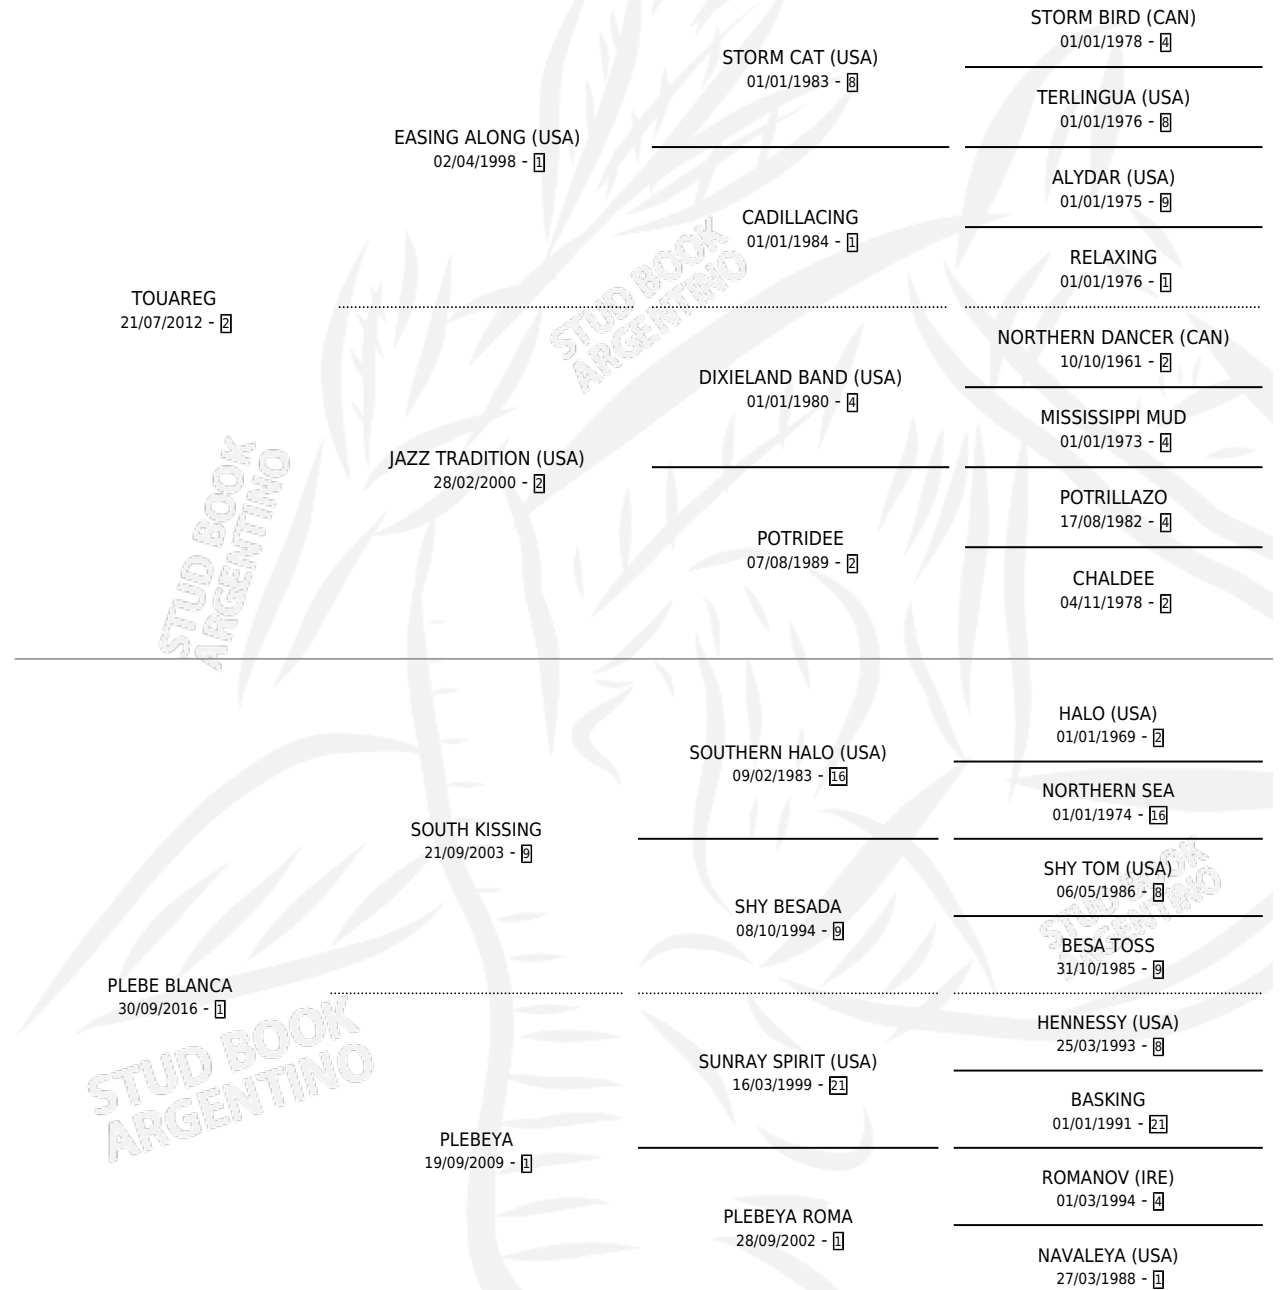

CHE BATARAZA

por **TOUAREG** y **PLEBE BLANCA** por **SOUTH KISSING**

Argentina · Hembra · Zaino · SP · 15/10/2024
Familia 1-x · Volumen 45

ESTADO

TIPIFICACIÓN SANGUÍNEA	X
TIPIFICACIÓN POR ADN	X
PASAPORTE	X
IDENTIFICACIÓN POR MICROCHIP	X
REPRODUCTOR	X

Lugar de nacimiento: Campo particular
Criador: Heck Dario Humberto

PEDIGREE

CHE BATARAZA

Datos oficiales del Stud Book Argentino

Documento generado el 11/06/2026

studbook.org.ar