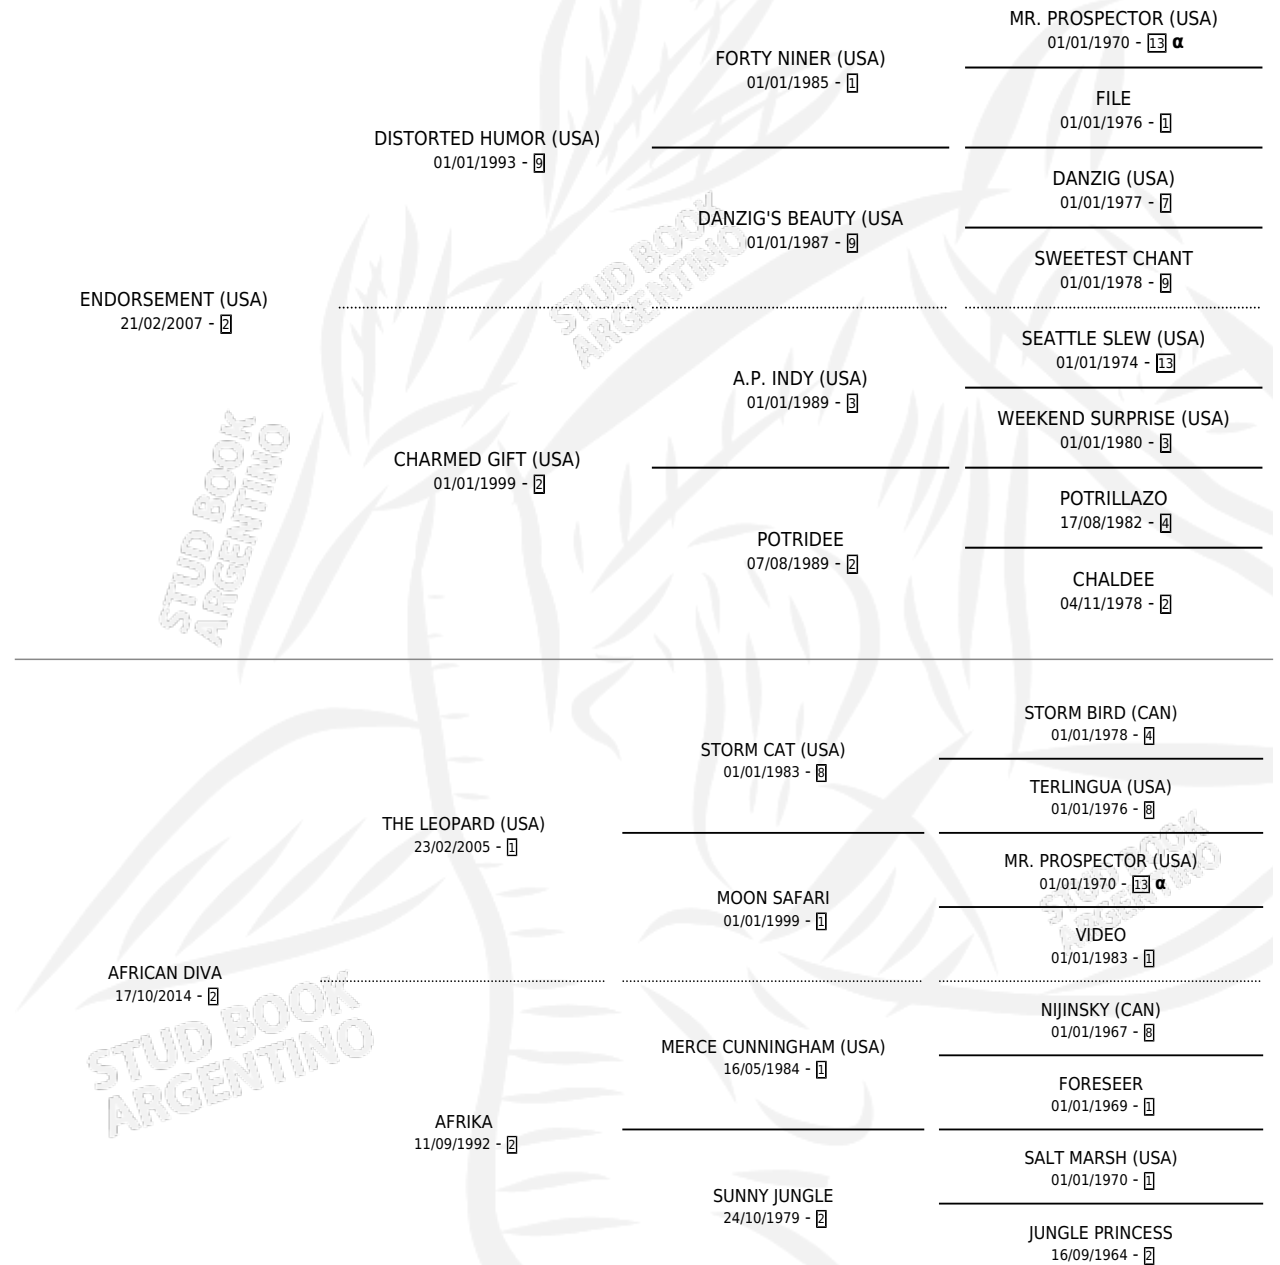

# AFRICAN JUNGLE

por ENDORSEMENT (USA) y AFRICAN DIVA por THE LEOPARD (USA)

Argentina · Hembra · Alazan · SP · 25/10/2024  
Familia 2-g · Volumen 45

## ESTADO

TIPIFICACIÓN SANGUÍNEA	X
TIPIFICACIÓN POR ADN	X
PASAPORTE	X
IDENTIFICACIÓN POR MICROCHIP	X
REPRODUCTOR	X

**Lugar de nacimiento:** La Cautiva  
**Criador:** Vidaurre Juan

## PEDIGREE

INBREEDING : α