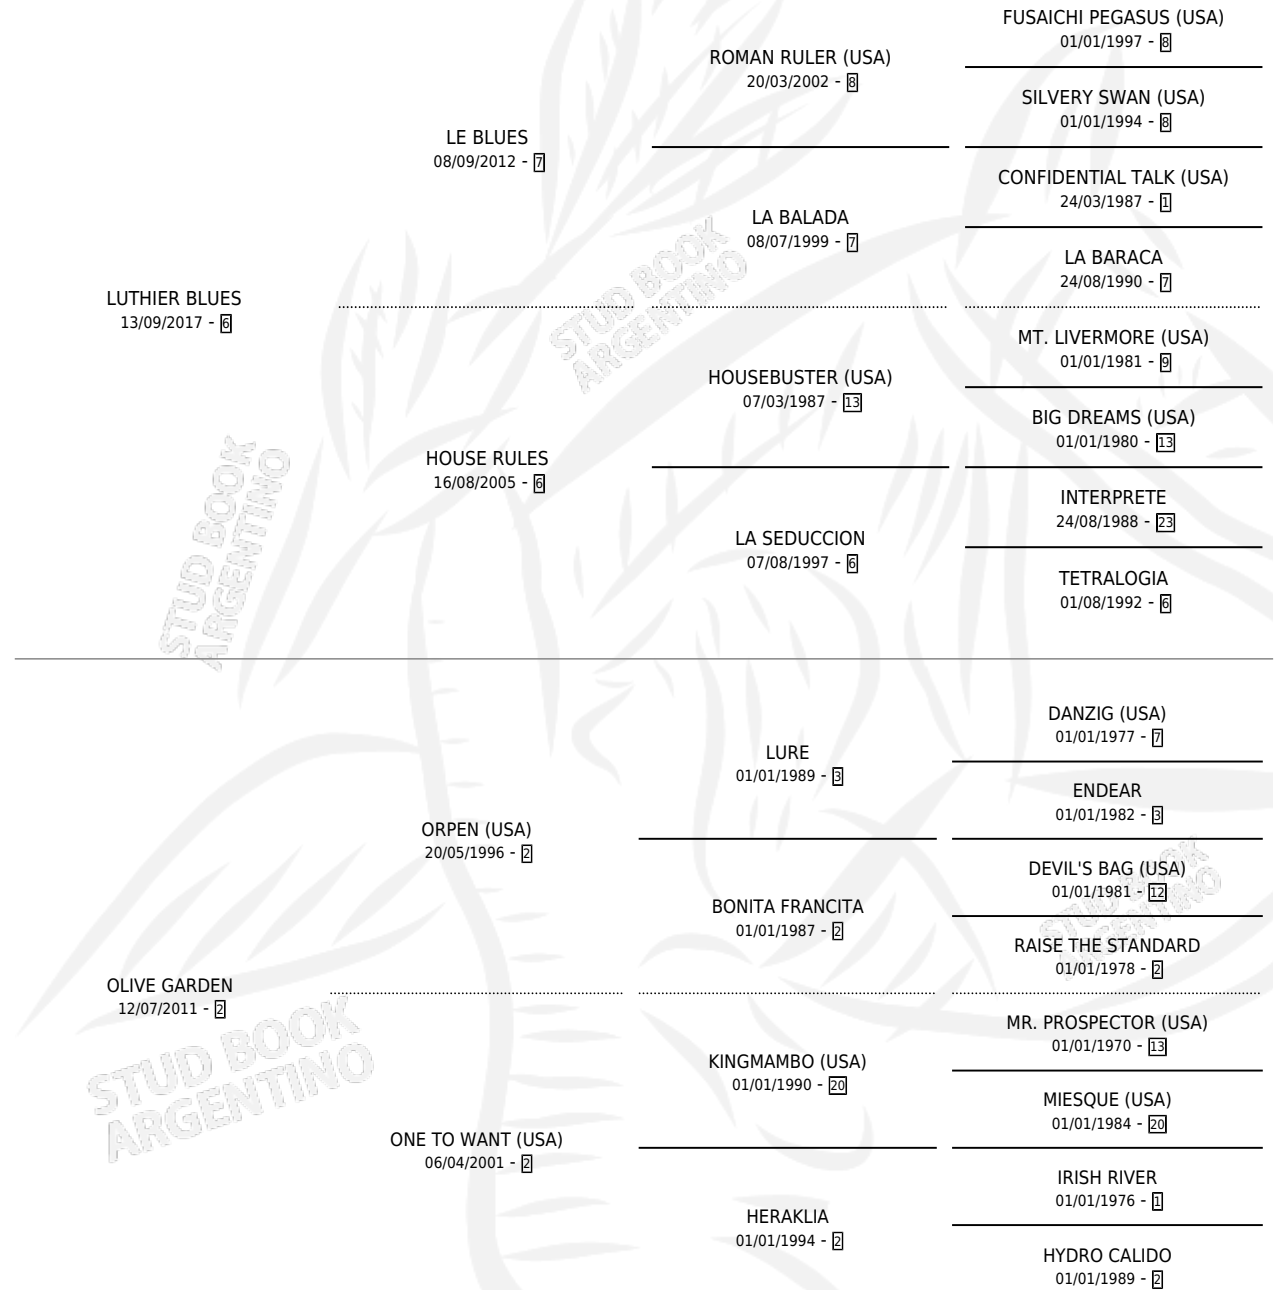

ELMER CURIO

por LUTHIER BLUES y OLIVE GARDEN por ORPEN (USA)

Argentina · Macho · Zaino · SP · 01/11/2024
Familia 2-d · Volumen 45

ESTADO

TIPIFICACIÓN SANGUÍNEA	X
TIPIFICACIÓN POR ADN	✓
PASAPORTE	✓
IDENTIFICACIÓN POR MICROCHIP	✓
REPRODUCTOR	X

Lugar de nacimiento: El Trebol

Criador: El Trebol

PEDIGREE

ELMER CURIO

Datos oficiales del Stud Book Argentino

Documento generado el 12/06/2026

studbook.org.ar