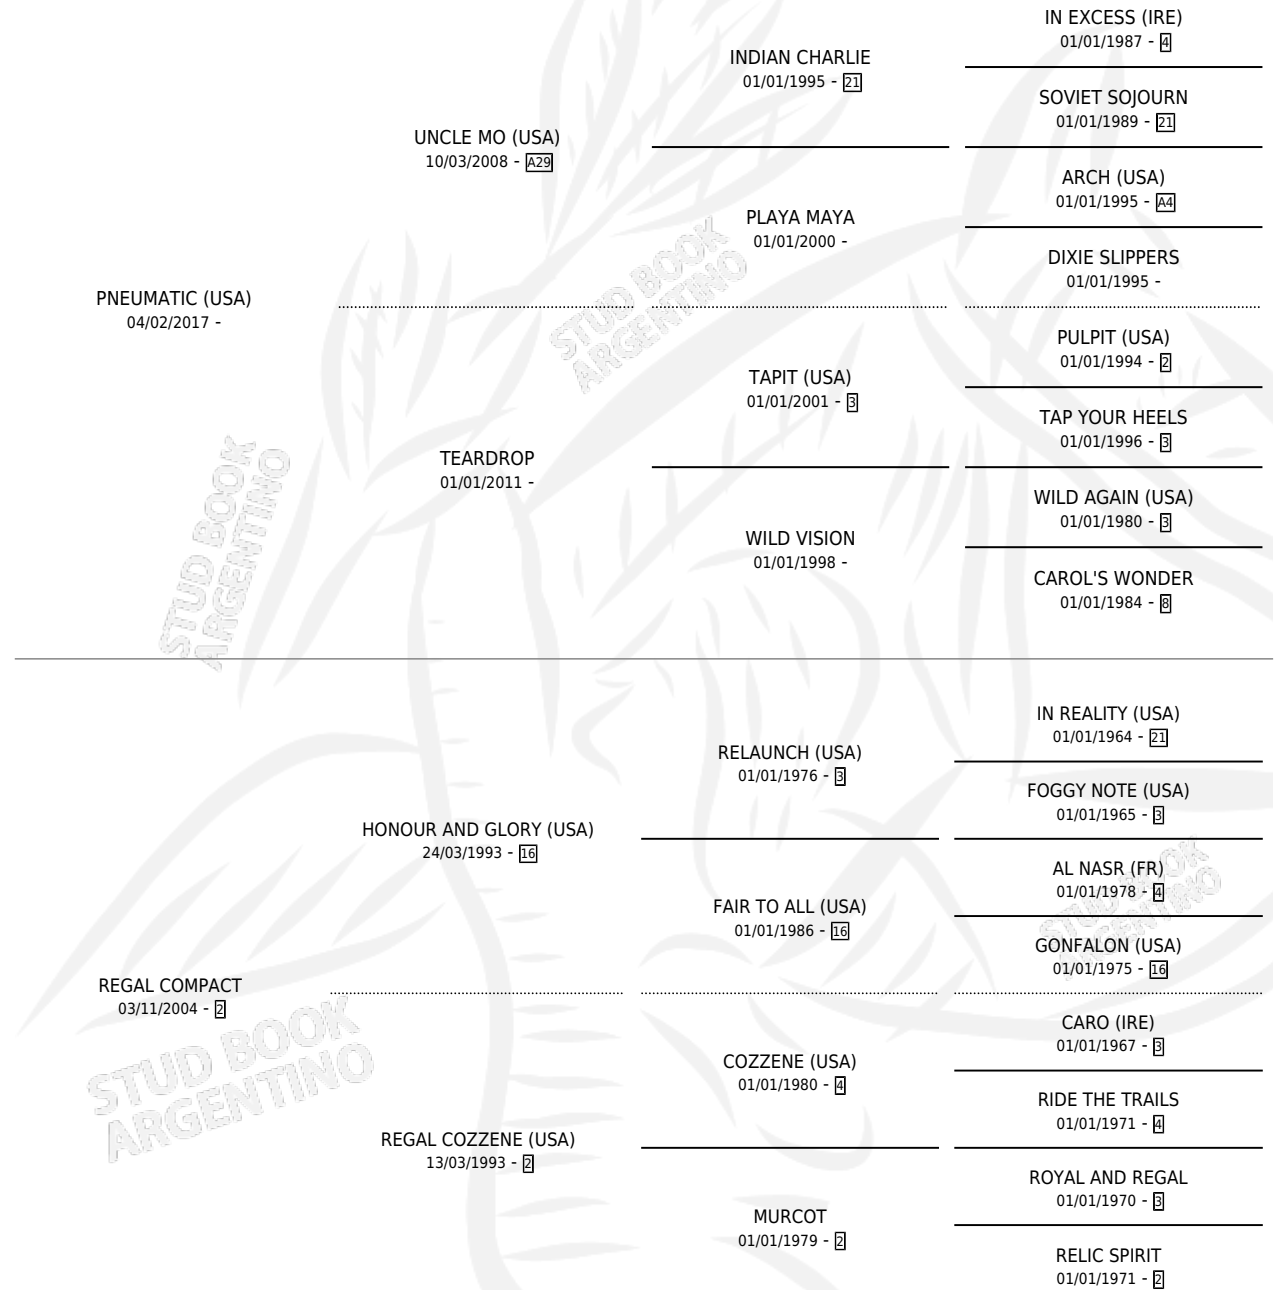

ALAMO NEGRO

por PNEUMATIC (USA) y REGAL COMPACT por HONOUR AND GLORY (USA)

Argentina · Macho · Alazan · SP · 31/10/2024
Familia 2-s · Volumen 45

ESTADO

TIPIFICACIÓN SANGUÍNEA	X
TIPIFICACIÓN POR ADN	✓
PASAPORTE	✓
IDENTIFICACIÓN POR MICROCHIP	✓
REPRODUCTOR	X

Lugar de nacimiento: El Trebol
Criador: El Trebol

PEDIGREE

ALAMO NEGRO

Datos oficiales del Stud Book Argentino

Documento generado el 11/05/2026

studbook.org.ar