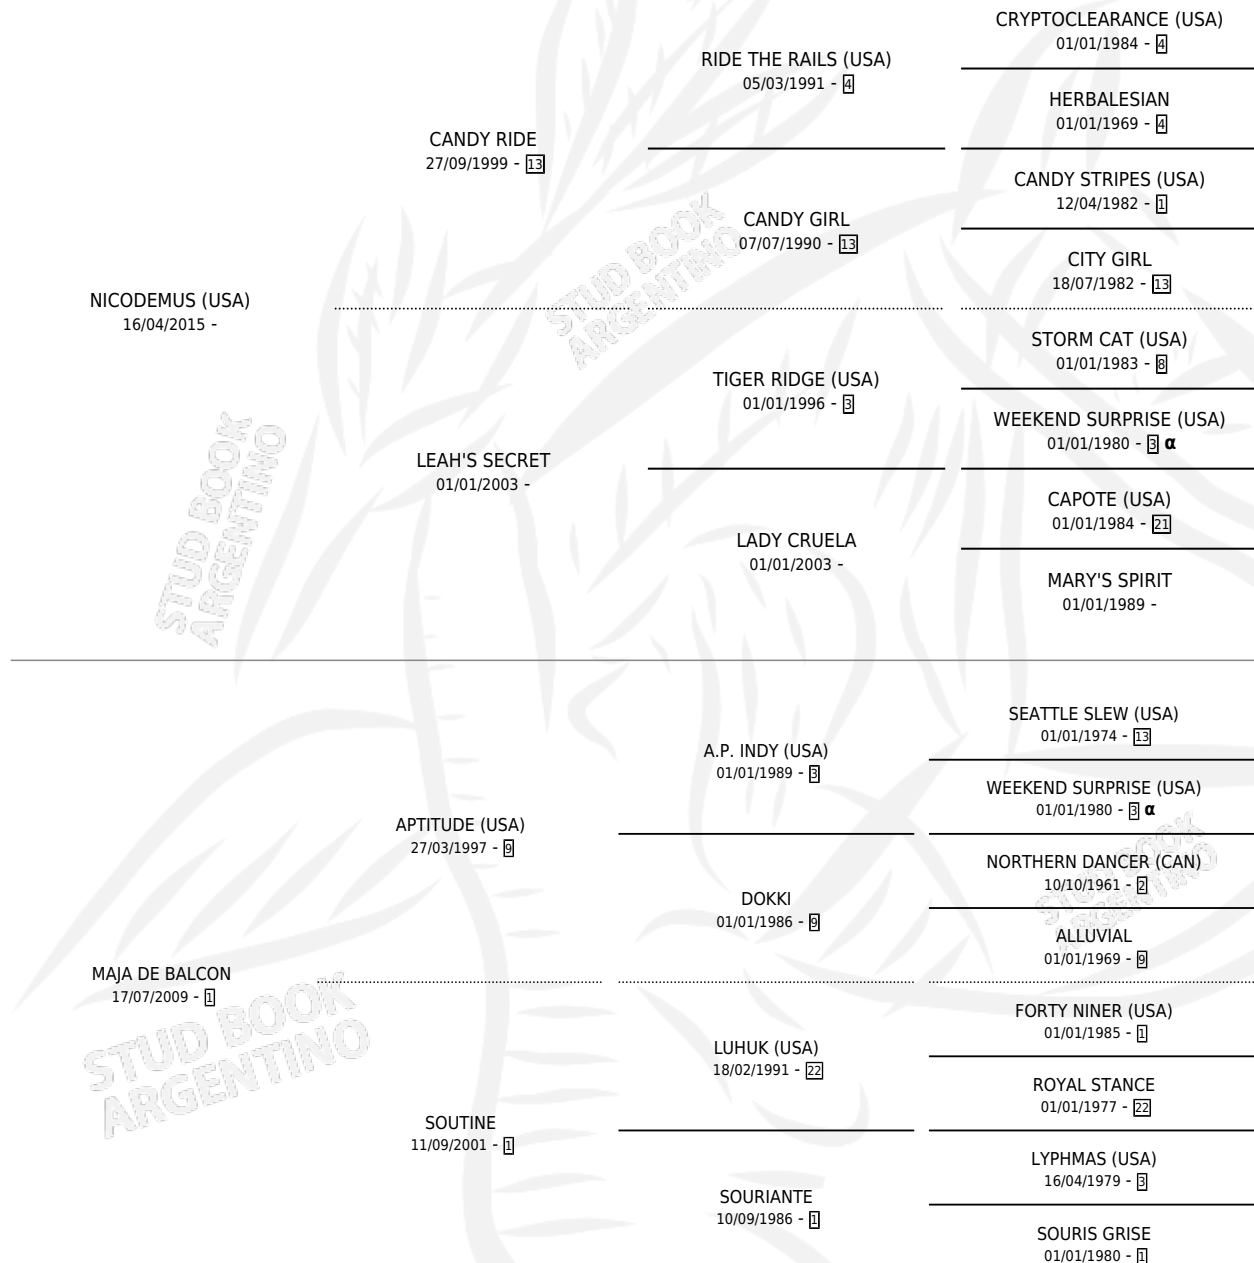

MEITHEAL

por **NICODEMUS (USA)** y **MAJA DE BALCON** por **APTITUDE (USA)**

Argentina · Hembra · Zaino · SP · 18/09/2024
Familia 1-o · Volumen 45

ESTADO

TIPIFICACIÓN SANGUÍNEA	X
TIPIFICACIÓN POR ADN	✓
PASAPORTE	✓
IDENTIFICACIÓN POR MICROCHIP	✓
REPRODUCTOR	X

Lugar de nacimiento: El Trebol
Criador: El Trebol

PEDIGREE

INBREEDING : α

MEITHEAL

Datos oficiales del Stud Book Argentino

Documento generado el 02/05/2026

studbook.org.ar