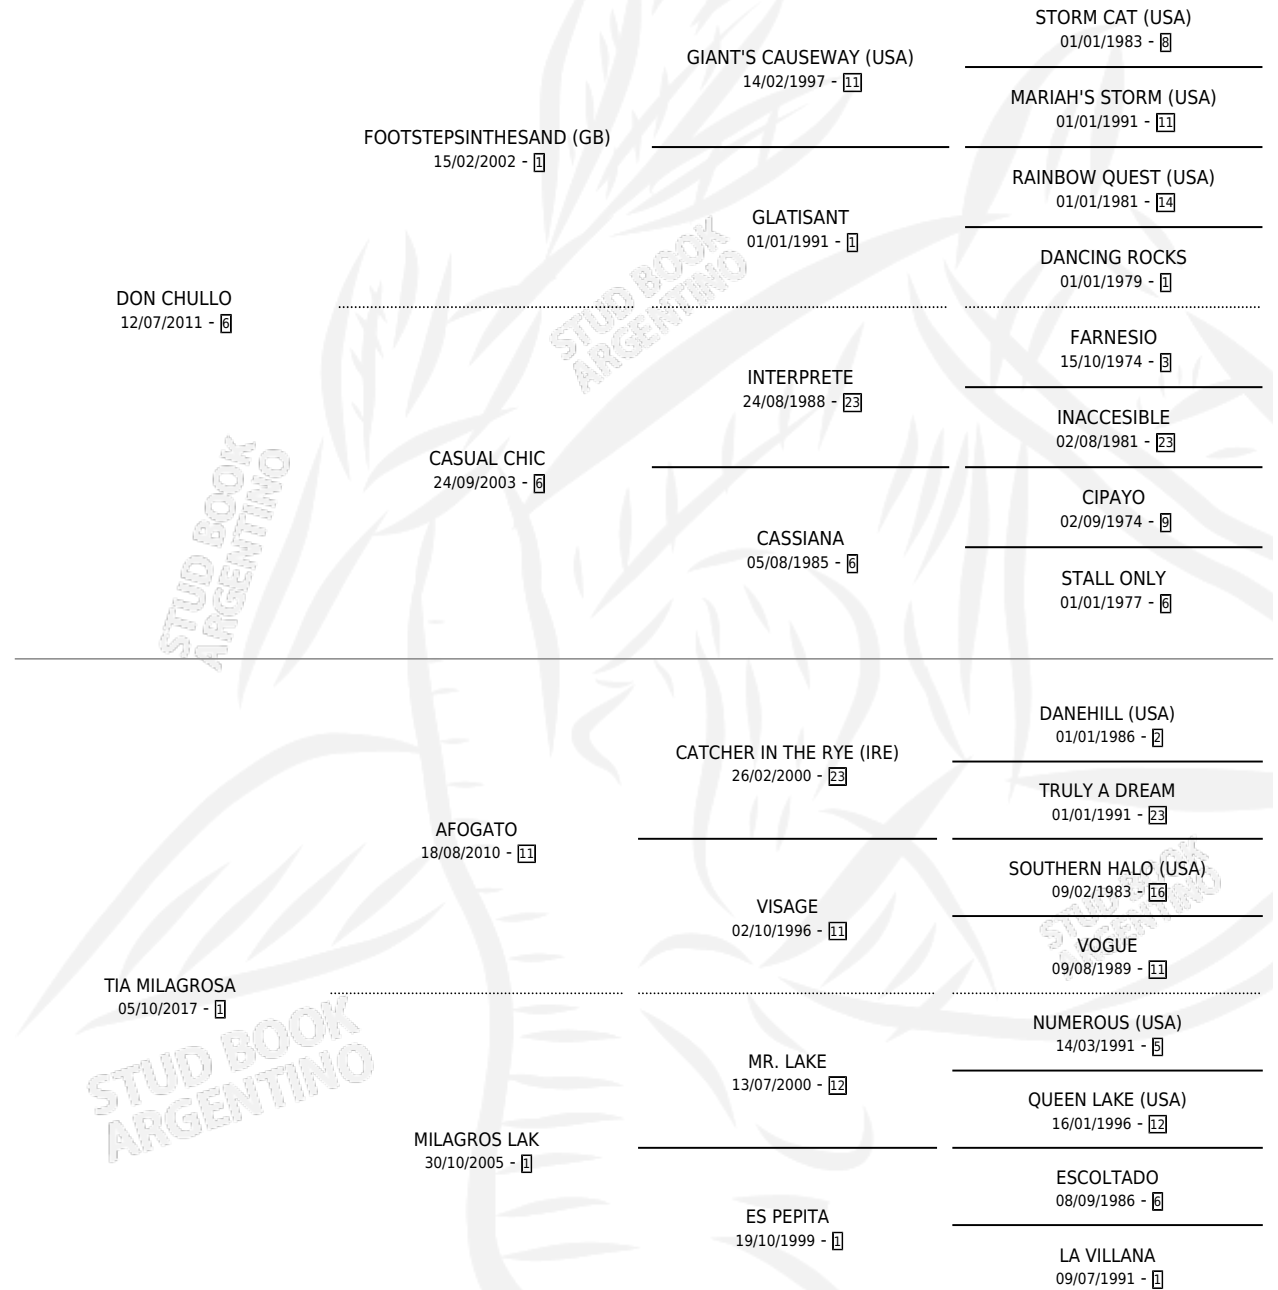

TIO MILILIN

por DON CHULLO y TIA MILAGROSA por AFOGATO

Argentina · Macho · Zaino · SP · 03/10/2024
Familia 1-e · Volumen 45

ESTADO

TIPIFICACIÓN SANGUÍNEA	X
TIPIFICACIÓN POR ADN	X
PASAPORTE	X
IDENTIFICACIÓN POR MICROCHIP	X
REPRODUCTOR	X

Lugar de nacimiento: El Trebol
Criador: Amaya Carlos Eduardo

PEDIGREE

TIO MILILIN

Datos oficiales del Stud Book Argentino

Documento generado el 14/05/2026

studbook.org.ar