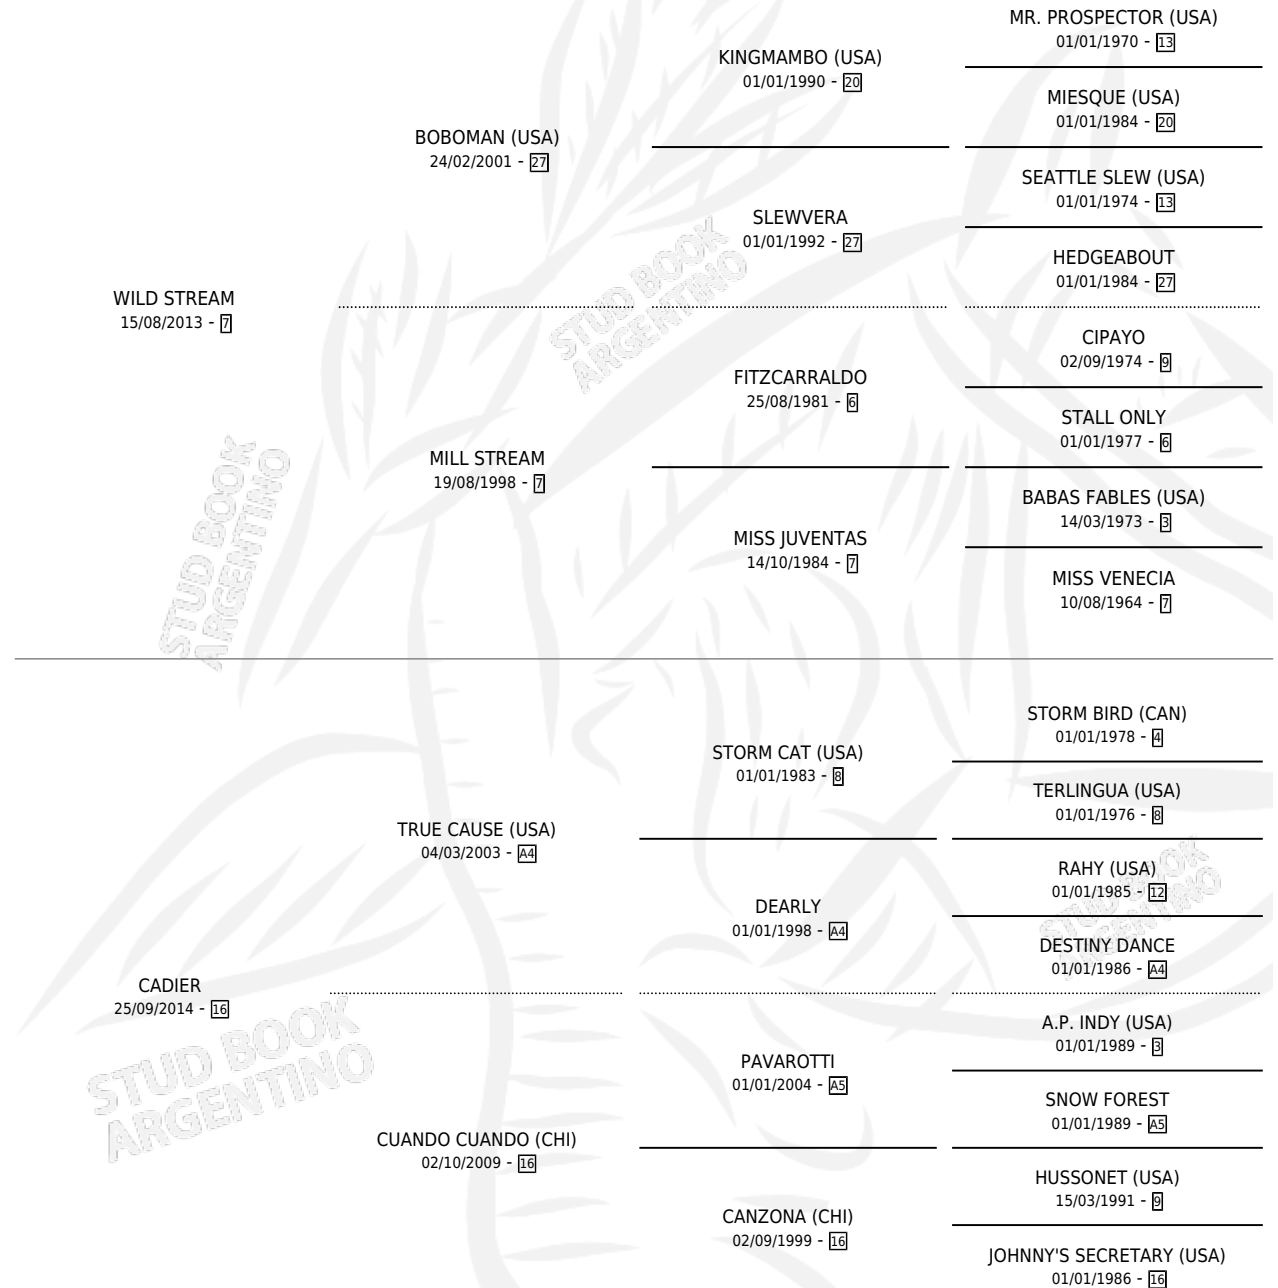

KING FIDEL

por WILD STREAM y CADIER por TRUE CAUSE (USA)

Argentina · Macho · Alazan · SP · 19/10/2024
Familia 16-g · Volumen 45

ESTADO

TIPIFICACIÓN SANGUÍNEA	X
TIPIFICACIÓN POR ADN	X
PASAPORTE	X
IDENTIFICACIÓN POR MICROCHIP	X
REPRODUCTOR	X

Lugar de nacimiento: Santa Lucia
Criador: Estrada Jorge Javier

PEDIGREE