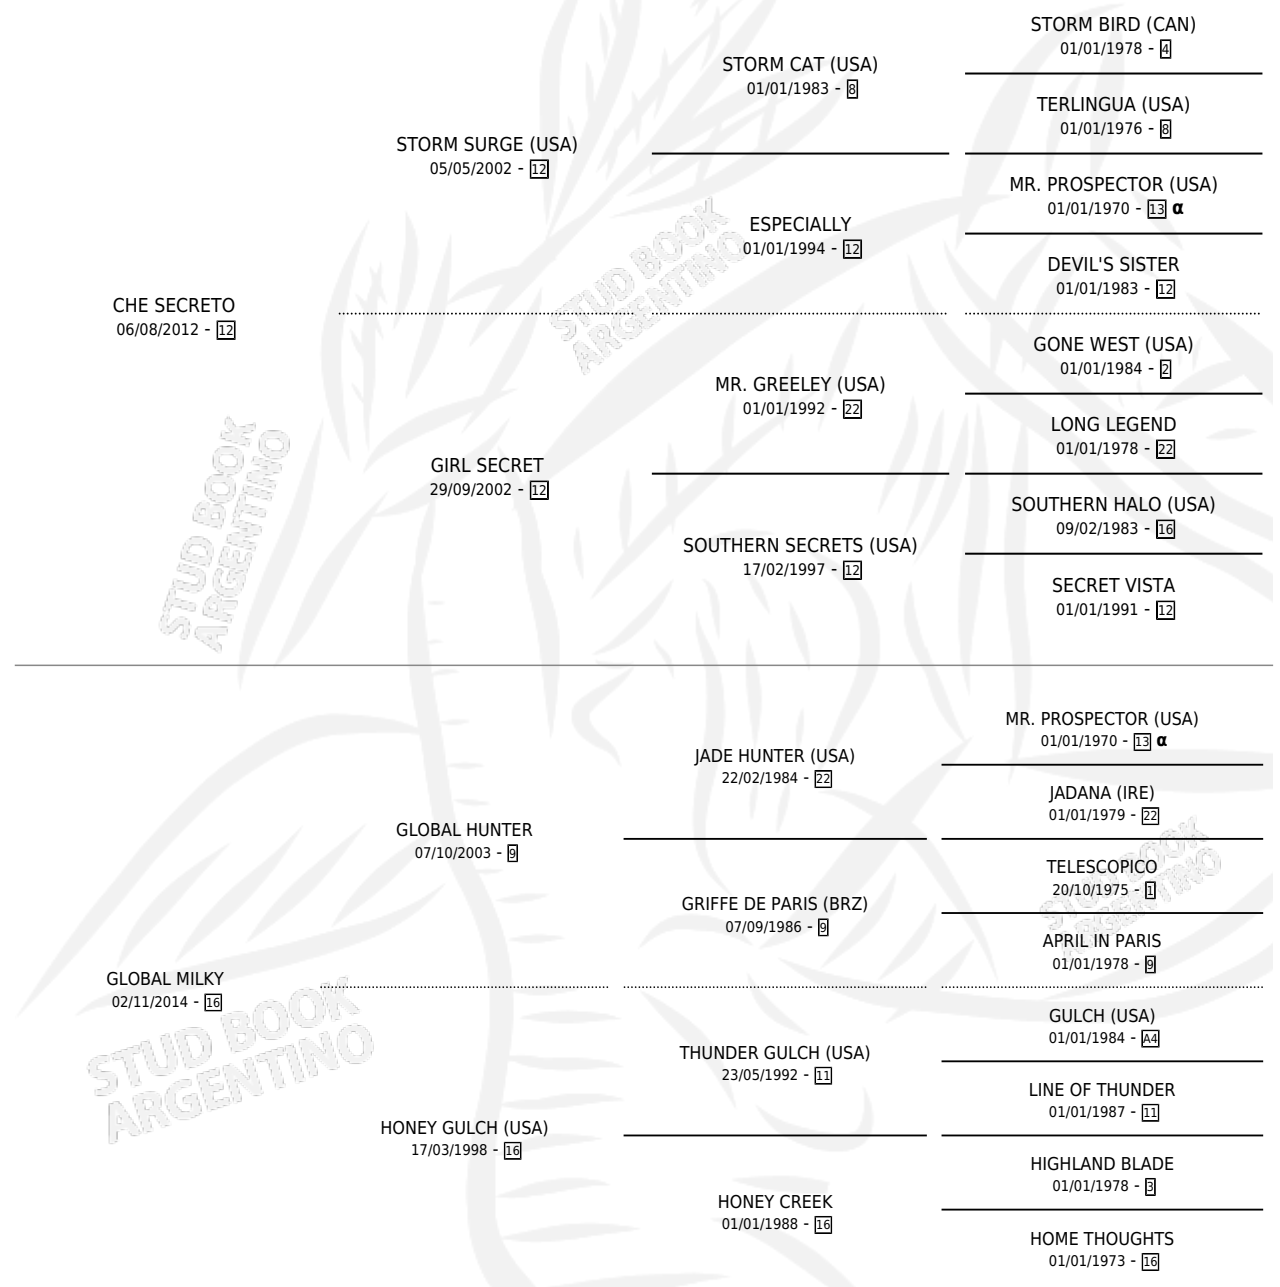

PRINCESA EMMA

por CHE SECRETO y GLOBAL MILKY por GLOBAL HUNTER

Argentina · Hembra · Alazan · SP · 29/11/2024
Familia 16-h · Volumen 45

ESTADO

TIPIFICACIÓN SANGUÍNEA	X
TIPIFICACIÓN POR ADN	X
PASAPORTE	X
IDENTIFICACIÓN POR MICROCHIP	X
REPRODUCTOR	X

Lugar de nacimiento: Costa Del Rio

Criador: Cainzo Federico Gonzalo

PEDIGREE

INBREEDING : α

PRINCESA EMMA

Datos oficiales del Stud Book Argentino

Documento generado el 05/05/2026

studbook.org.ar