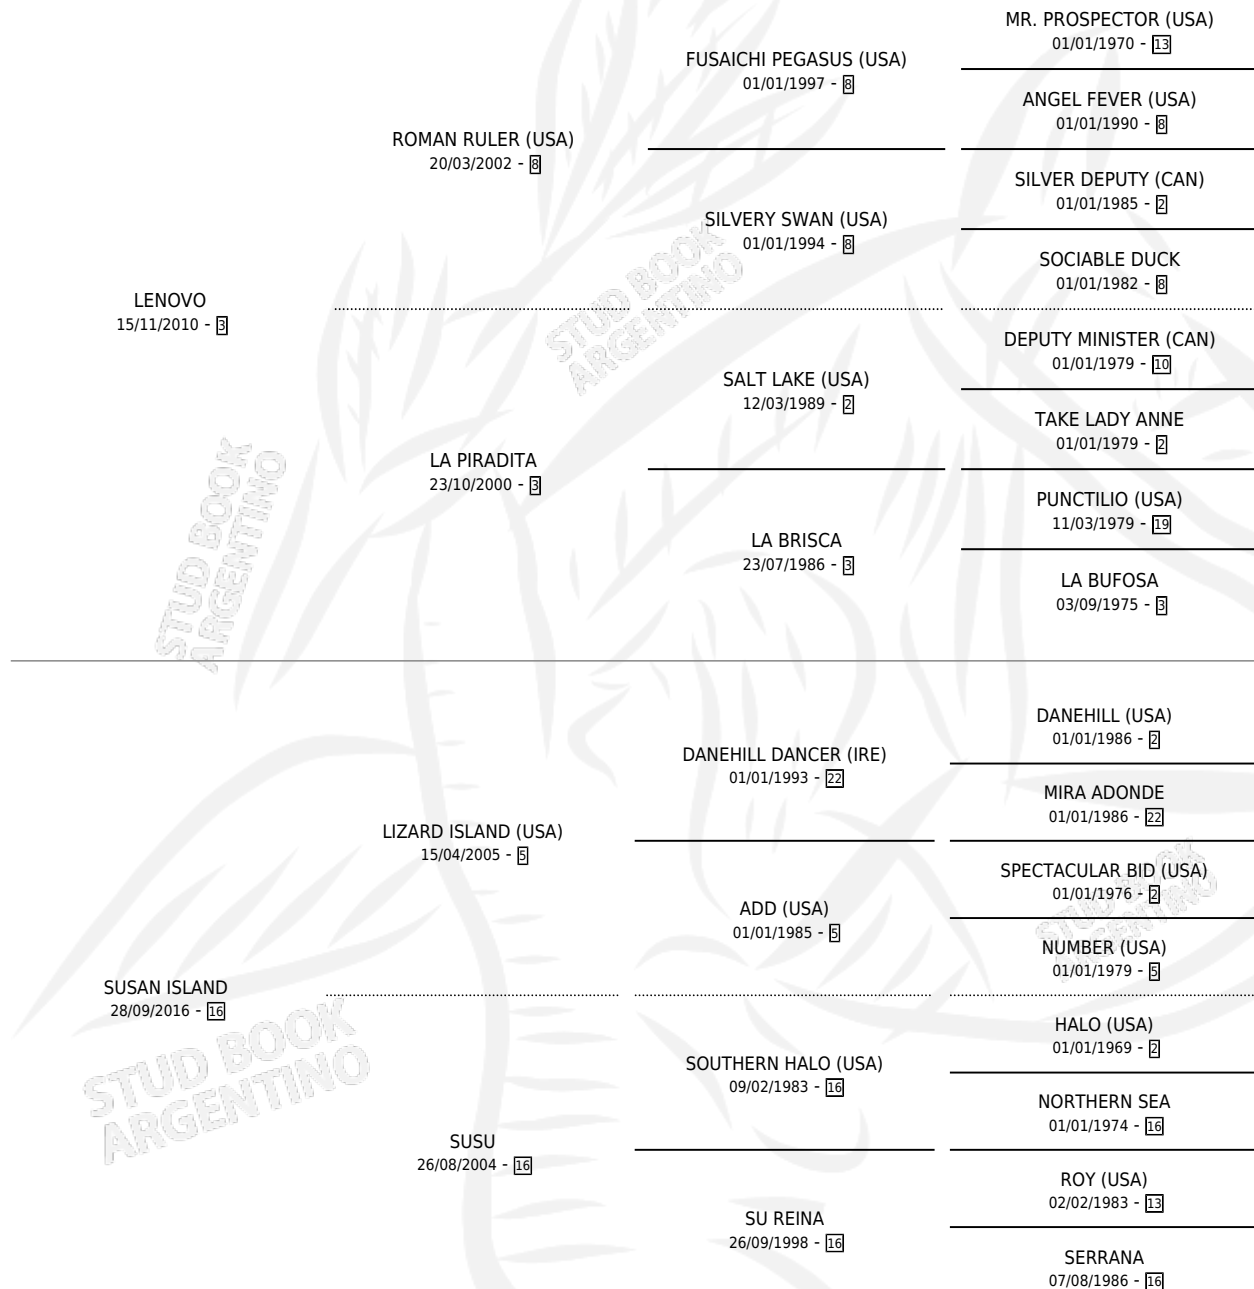

FABULA NOVA

por LENOVO y SUSAN ISLAND por LIZARD ISLAND (USA)

Argentina · Hembra · Zaino · SP · 20/10/2024
Familia 16-e · Volumen 45

ESTADO

TIPIFICACIÓN SANGUÍNEA	X
TIPIFICACIÓN POR ADN	✓
PASAPORTE	✓
IDENTIFICACIÓN POR MICROCHIP	✓
REPRODUCTOR	X

Lugar de nacimiento: Costa Del Rio
Criador: Zappia Cristian Leonel

PEDIGREE

FABULA NOVA

Datos oficiales del Stud Book Argentino

Documento generado el 09/06/2026

studbook.org.ar