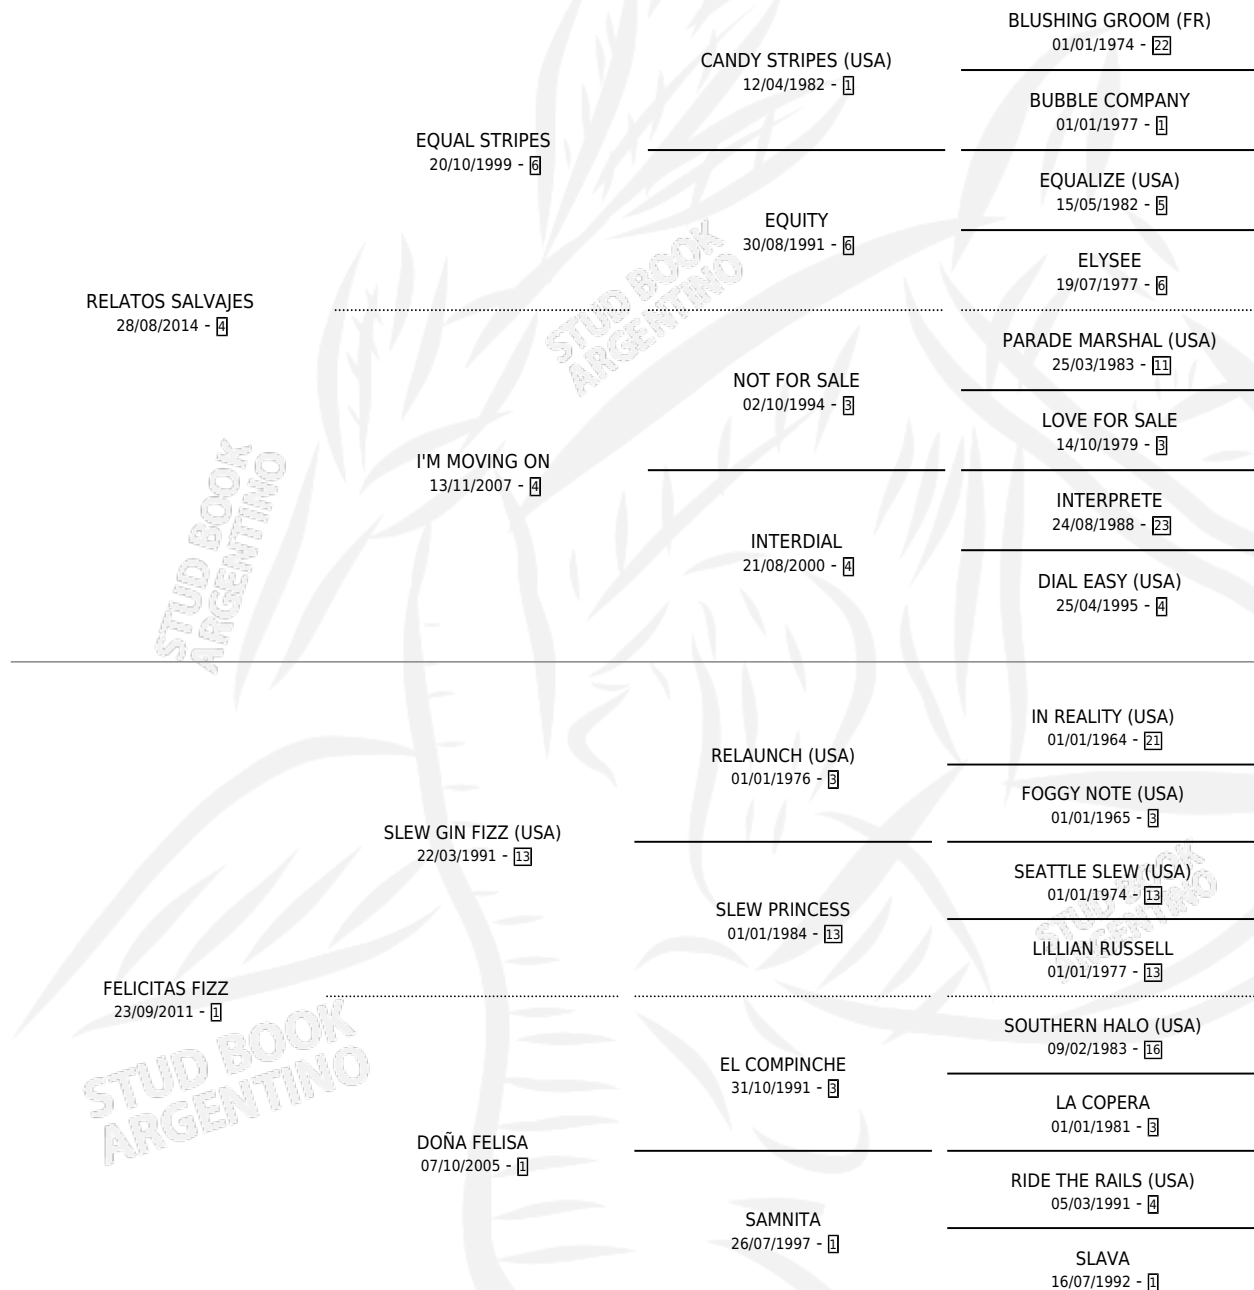

MARIA POCHI

por **RELATOS SALVAJES** y **FELICITAS FIZZ** por **SLEW GIN FIZZ (USA)**

Argentina · Hembra · Alazan · SP · 22/10/2024
Familia 1-n · Volumen 45

ESTADO

TIPIFICACIÓN SANGUÍNEA	X
TIPIFICACIÓN POR ADN	X
PASAPORTE	X
IDENTIFICACIÓN POR MICROCHIP	X
REPRODUCTOR	X

Lugar de nacimiento: Traslasierra
Criador: Mina Nicolas Jesus

PEDIGREE

MARIA POCHI

Datos oficiales del Stud Book Argentino

Documento generado el 10/05/2026

studbook.org.ar