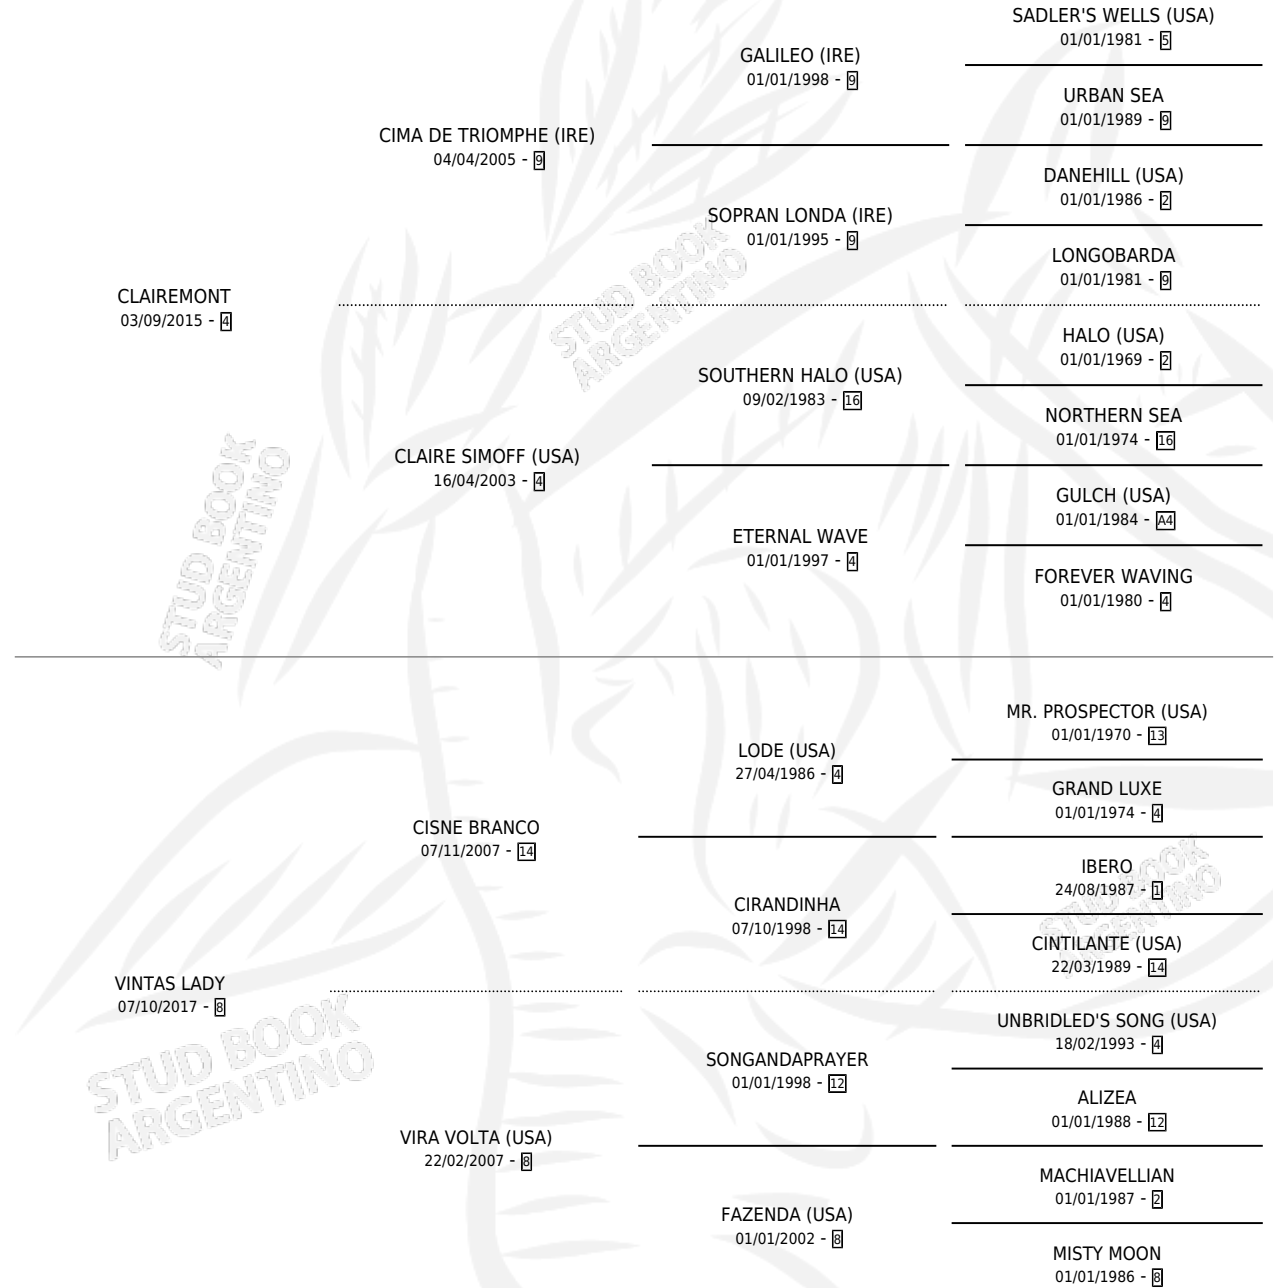

MI YUYITO

por **CLAIREMONT** y **VINTAS LADY** por **CISNE BRANCO**

Argentina · Hembra · Alazan · SP · 25/11/2024
Familia 8-g · Volumen 45

ESTADO

TIPIFICACIÓN SANGUÍNEA	X
TIPIFICACIÓN POR ADN	X
PASAPORTE	X
IDENTIFICACIÓN POR MICROCHIP	X
REPRODUCTOR	X

Lugar de nacimiento: Don Eduardo
Criador: Quibus Maria Cristina

PEDIGREE

MI YUYITO

Datos oficiales del Stud Book Argentino

Documento generado el 03/05/2026

studbook.org.ar