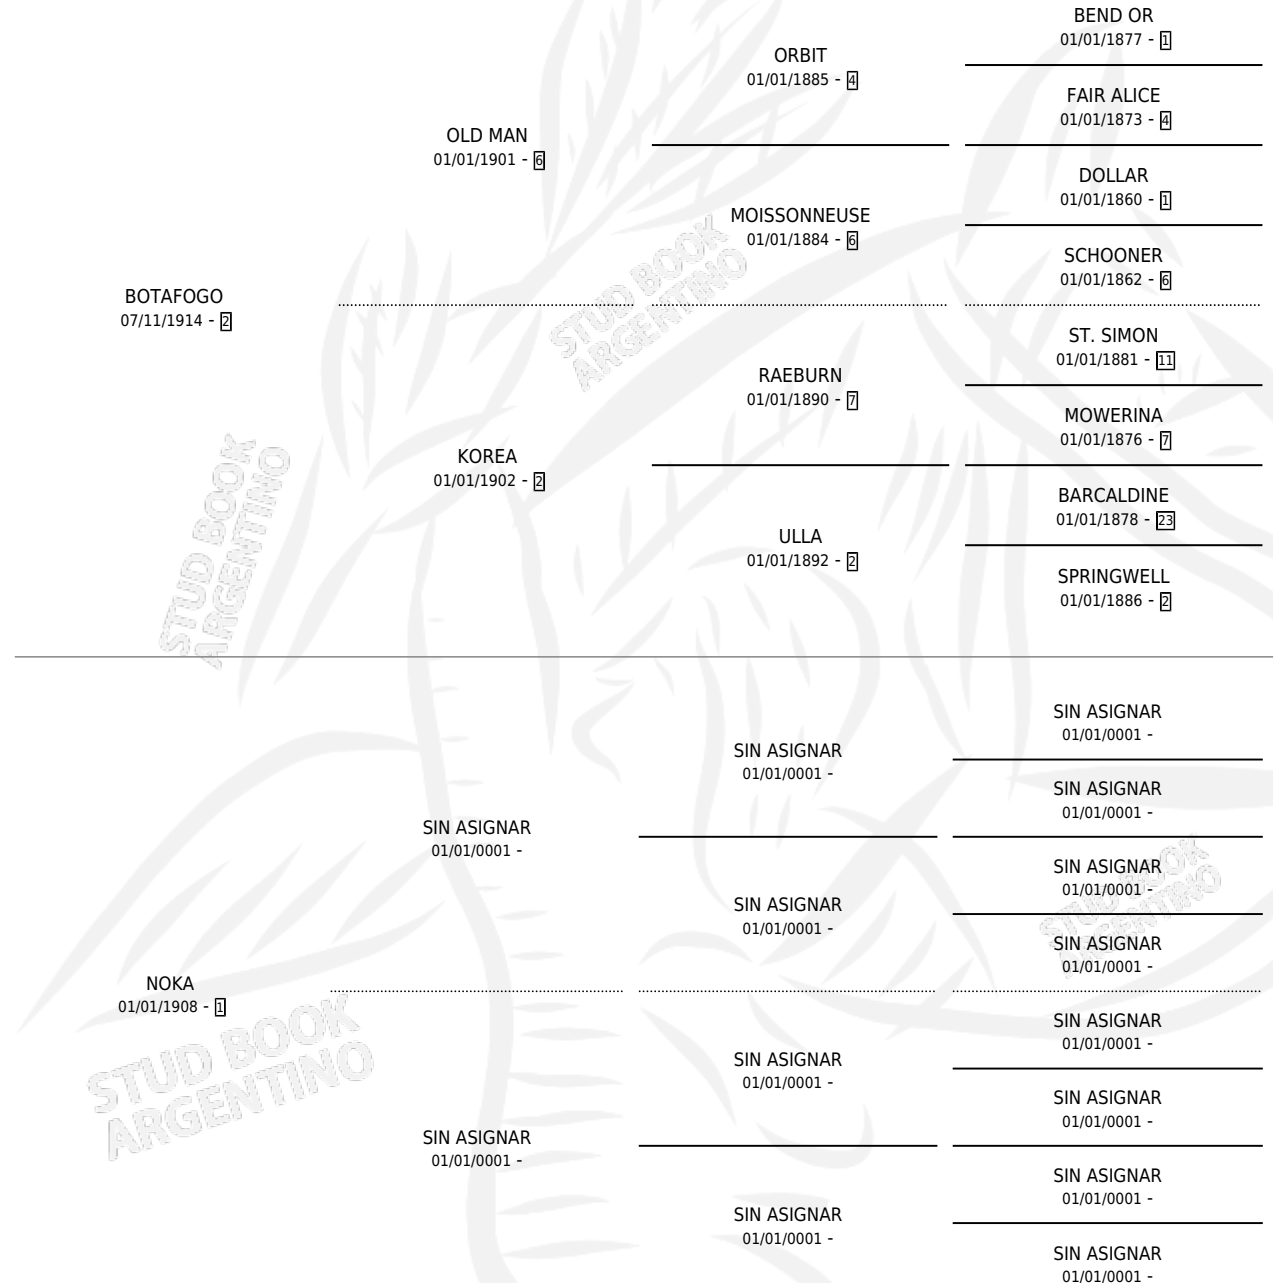

BORRASCOSA

PEDIGREE

por BOTAFOGO y NOKA por SIN ASIGNAR

Argentina · Hembra · Alazan · SP · 01/01/1922
Familia 1-j · Volumen 11

ESTADO

TIPIFICACIÓN SANGUÍNEA	X
TIPIFICACIÓN POR ADN	X
PASAPORTE	X
IDENTIFICACIÓN POR MICROCHIP	X
REPRODUCTOR	X

Lugar de nacimiento: Campo particular

Criador: Sin dato

~

HIJOS

	MACHOS	HEMBRAS
3 NACIERON	1	2
SIN ACTUACIONES		

BORRASCOSA

Datos oficiales del Stud Book Argentino

Documento generado el 04/05/2026