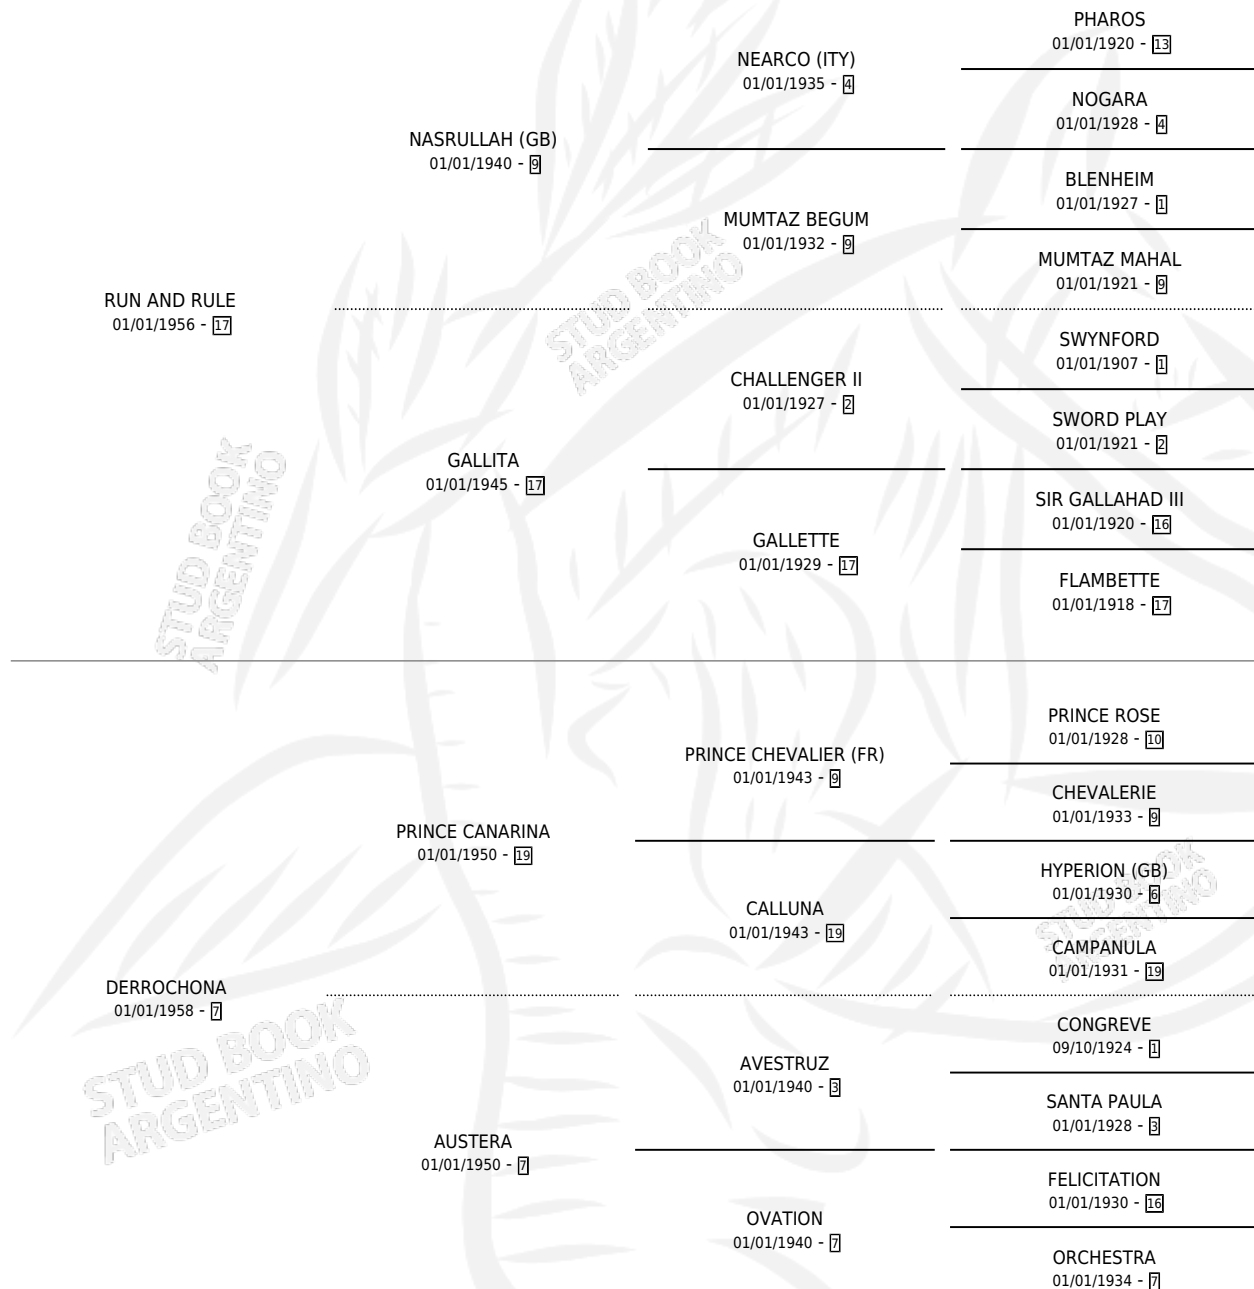

DIXIE

por **RUN AND RULE** y **DERROCHONA** por **PRINCE CANARINA**

Argentina · Hembra · Alazan · SP · 31/08/1964
Familia 7 · Volumen 25

ESTADO

TIPIFICACIÓN SANGUÍNEA	X
TIPIFICACIÓN POR ADN	X
PASAPORTE	X
IDENTIFICACIÓN POR MICROCHIP	X
REPRODUCTOR	✓

Lugar de nacimiento: Campo particular
Criador: Sin dato

~

HIJOS

	MACHOS	HEMBRAS
9 NACIERON	3	6
2 CORRIERON	2	0
2 GANARON	2	0

0	0	0
GANADORES CL	GANADORES GR	GANADORES G1

PEDIGREE

S

cimientos 9 / Efectividad 90.00%

PADRILLO	PRODUCTO	CRIADOR	1ER SERVICIO	ÚLTIMO SERVICIO
BETABEL	Ø			
DIXIE PUSILANTIME	PERMITIDO (M A, 15/09/1972) •MURIÓ EL 01/07/2004•	SIN DATO		
Datos oficiales del Stud Book Argentino Documento generado el 28/04/2026				
TURQUINO	ORNASOL (M Z, 22/09/1969) •MURIÓ EL 01/07/2001•	SIN DATO		
studbook.org.ar VINO VIEJO	VINO DULCE (M AT, 16/09/1978)	SIN DATO		
TURQUINO	TURBIA (H A, 09/09/1970) •MURIÓ EL 07/01/1984•	SIN DATO		
TURQUINO	TRUPPA (H Z, 18/09/1971) •MURIÓ EL 01/07/2003•	SIN DATO		
TURQUINO	TAN DIABLA (H ZN, 29/07/1976)	ASOCIACION COOPERATIVA DE CRIADORES DE CABALLOS DE CARRERA		
TURQUINO	TAN DIGNA (H A, 13/07/1977)	CASA DAPAS SA		
CHESTERTON	CHE DALILA (H A, 07/11/1979)	SIN DATO		
TURQUINO	TURBULENTA (H Z, 12/08/1974) •MURIÓ EL 01/07/2006•	SIN DATO		