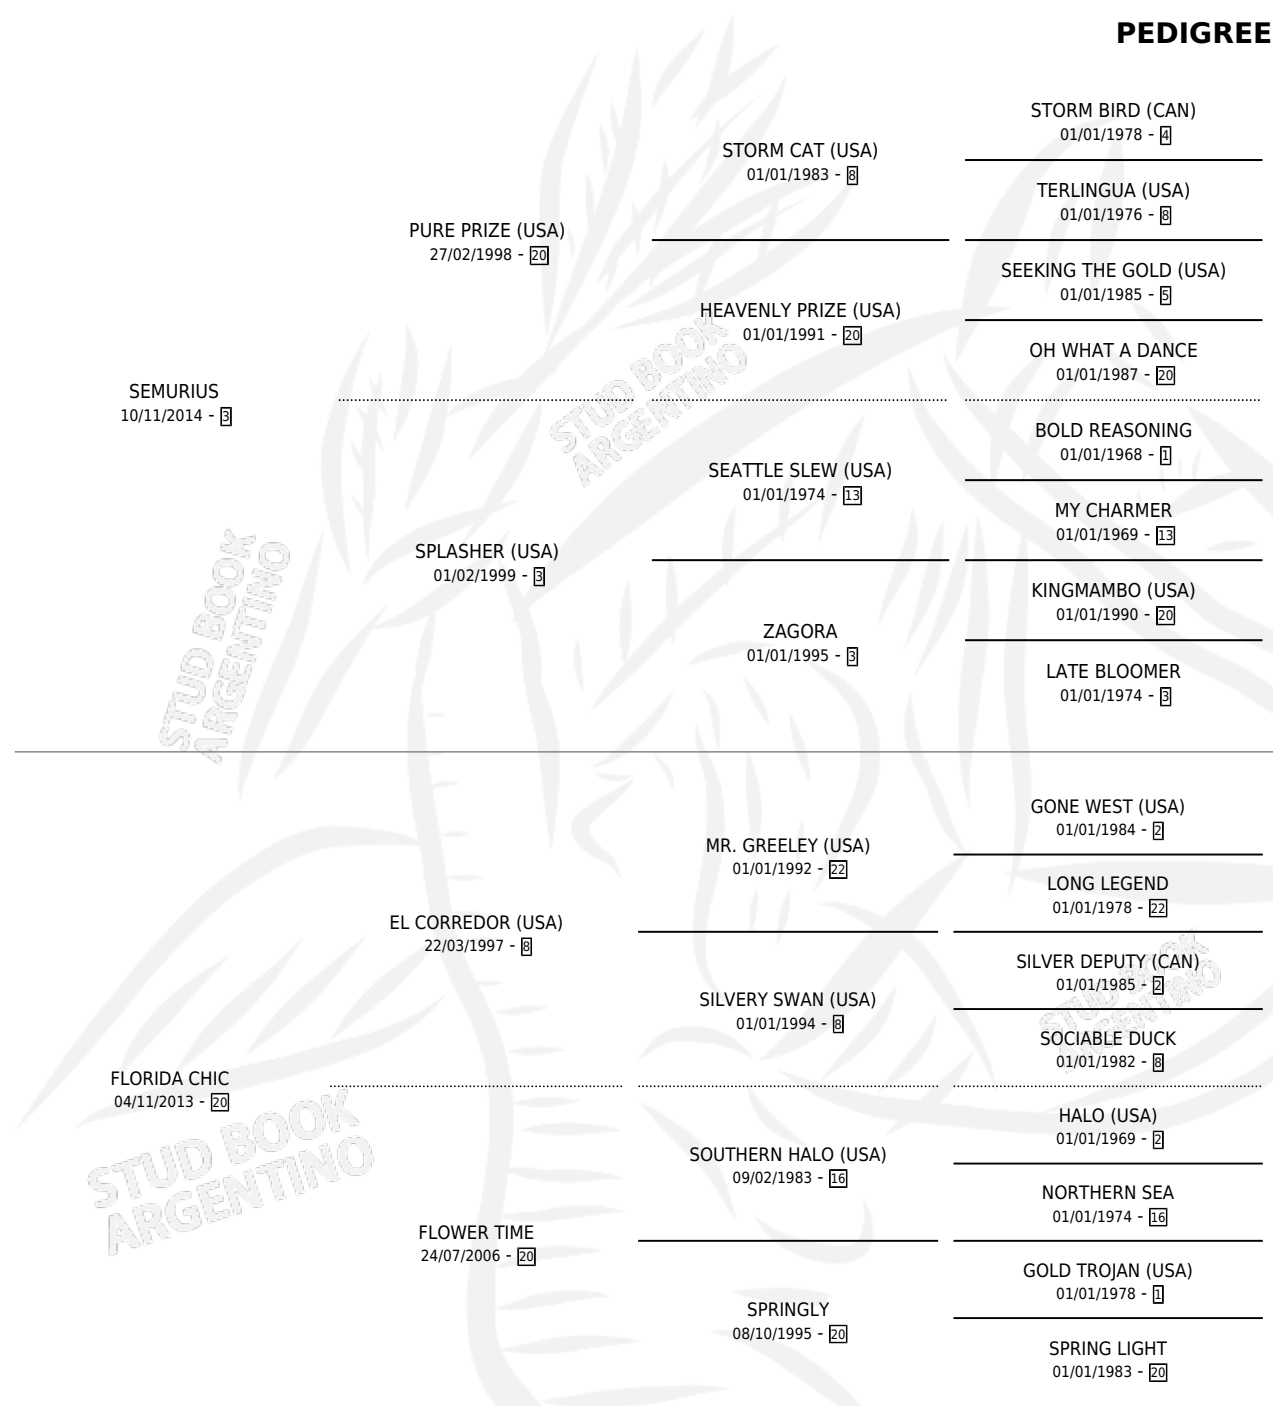

LAZY E

por SEMURIUS y FLORIDA CHIC por EL CORREDOR (USA)

Argentina · Macho · Alazan · SP · 01/09/2024
Familia 20-c · Volumen 45

ESTADO

TIPIFICACIÓN SANGUÍNEA	X
TIPIFICACIÓN POR ADN	X
PASAPORTE	X
IDENTIFICACIÓN POR MICROCHIP	X
REPRODUCTOR	X

Lugar de nacimiento: Los Lapachos

Criador: Los Lapachos

PEDIGREE