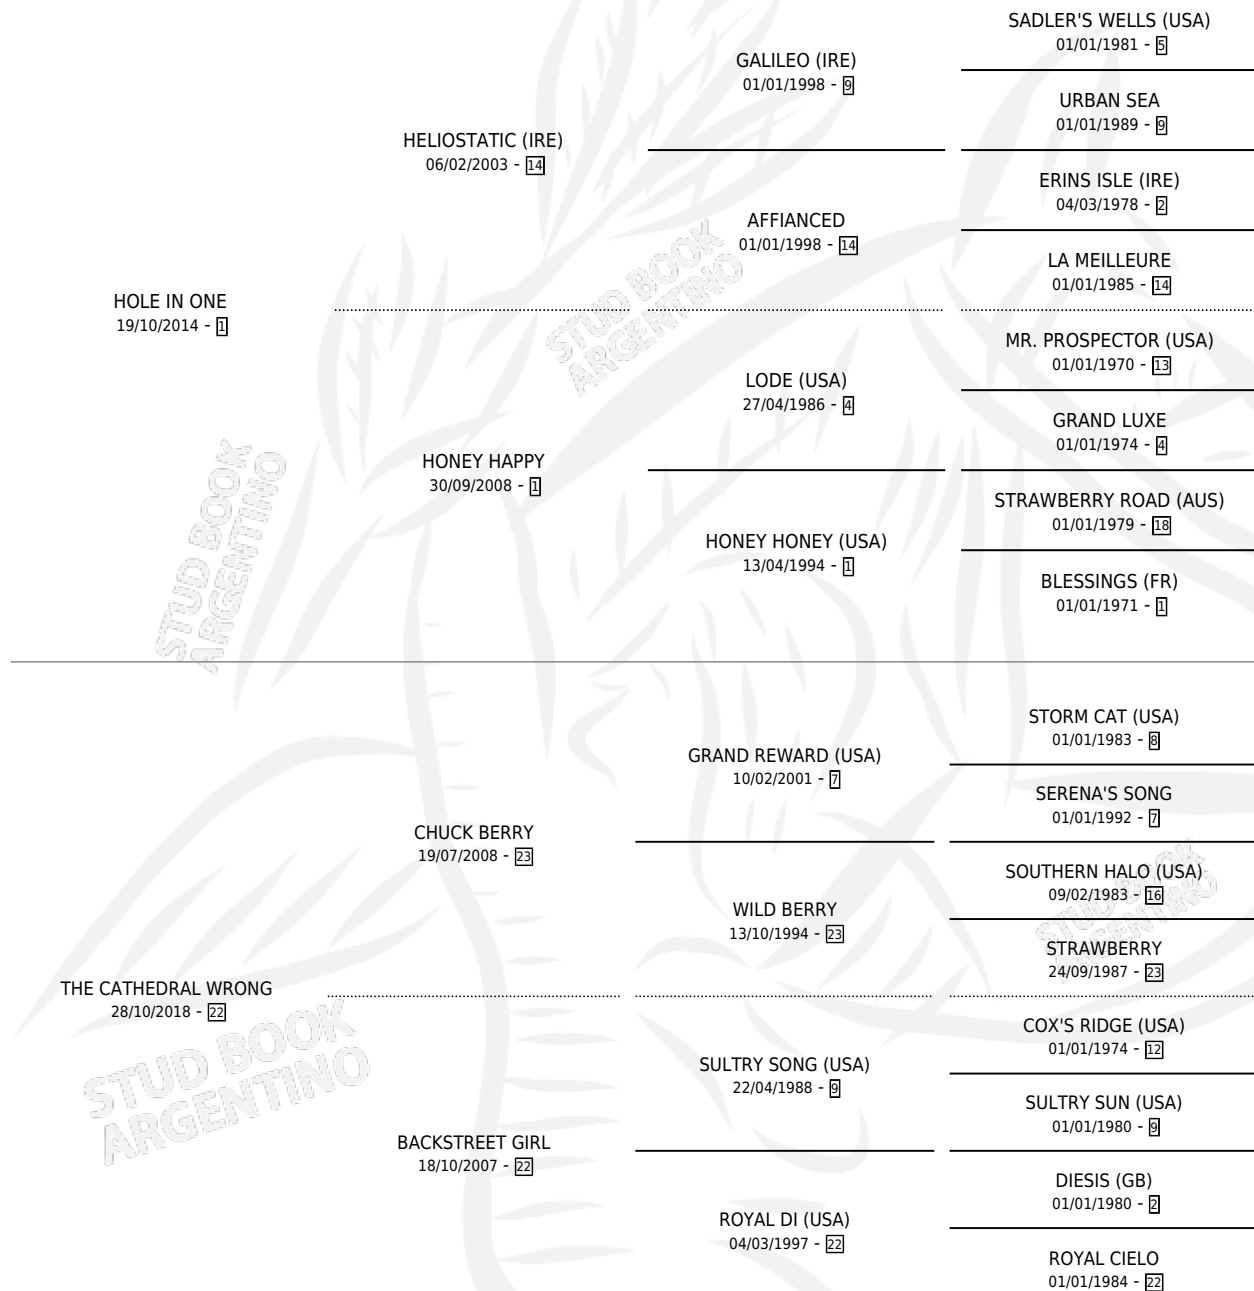

ESTRELLA VERRY

por HOLE IN ONE y THE CATHEDRAL WRONG por CHUCK BERRY

Argentina · Hembra · Zaino · SP · 25/09/2024
Familia 22-b · Volumen 45

ESTADO

TIPIFICACIÓN SANGUÍNEA	X
TIPIFICACIÓN POR ADN	X
PASAPORTE	X
IDENTIFICACIÓN POR MICROCHIP	X
REPRODUCTOR	X

Lugar de nacimiento: Traslasierra
Criador: Maestre Sebastian Carlos

PEDIGREE

ESTRELLA VERRY

Datos oficiales del Stud Book Argentino

Documento generado el 09/05/2026

studbook.org.ar