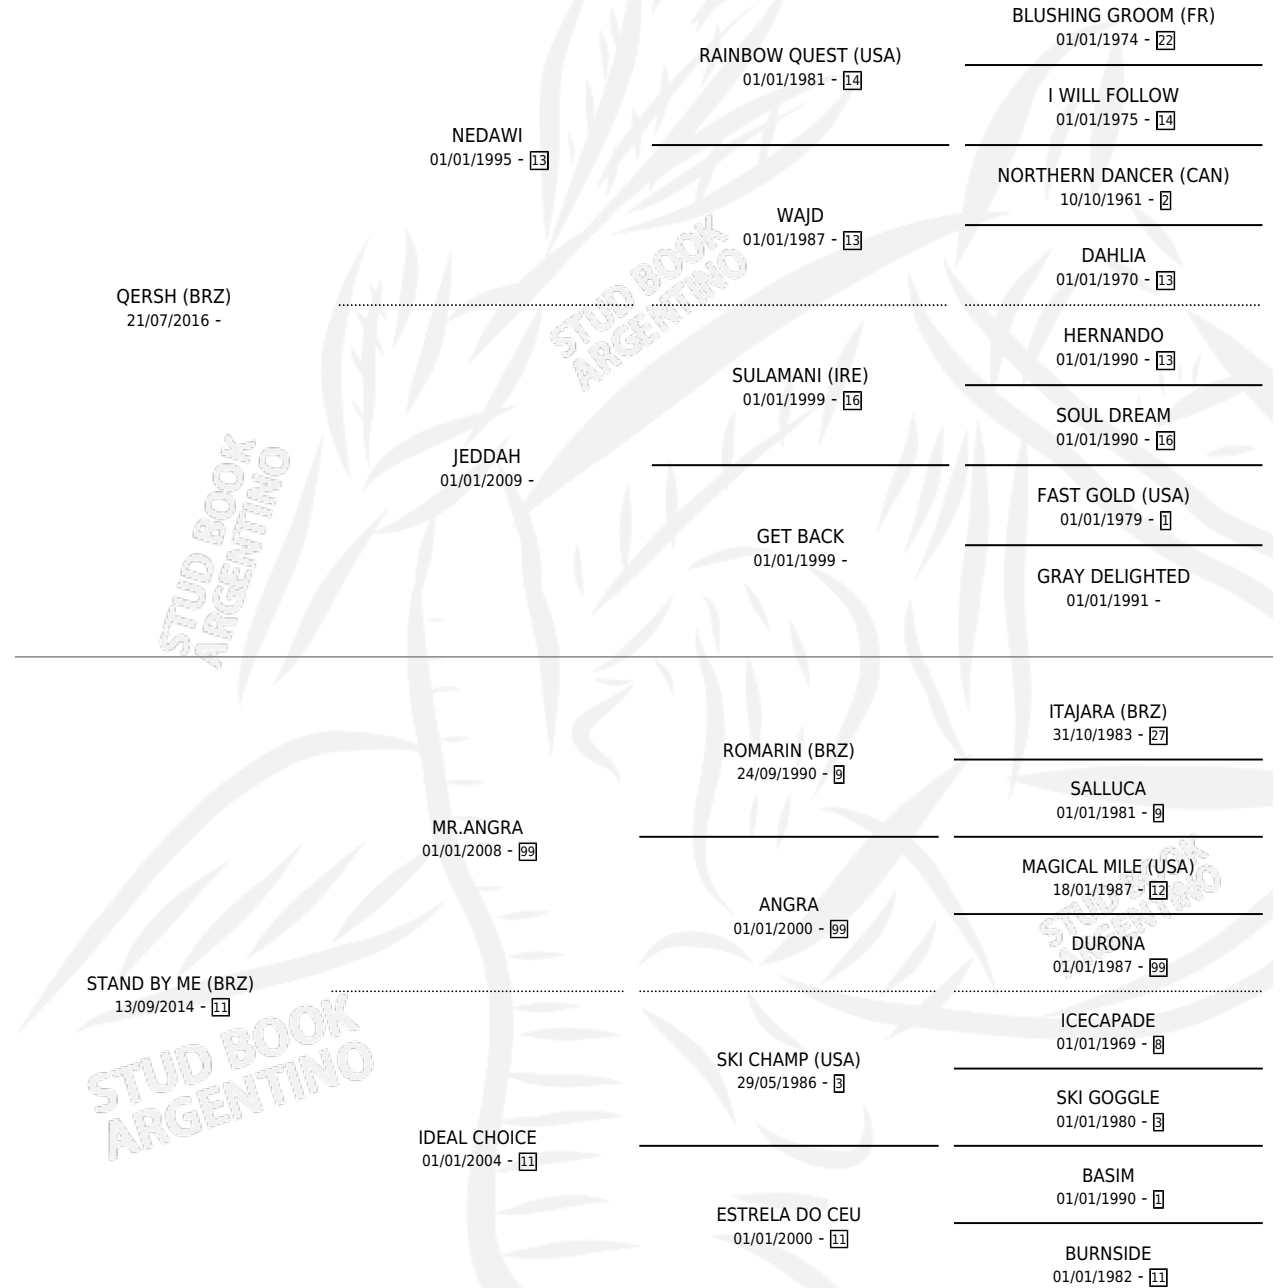

ELSA ESTER

por QERSH (BRZ) y STAND BY ME (BRZ) por MR.ANGRA

Argentina · Hembra · Tordillo · SP · 20/10/2024
Familia 11-f · Volumen 45

ESTADO

TIPIFICACIÓN SANGUÍNEA	X
TIPIFICACIÓN POR ADN	X
PASAPORTE	X
IDENTIFICACIÓN POR MICROCHIP	X
REPRODUCTOR	X

Lugar de nacimiento: Don Teo

Criador: Andrin Maria Patricia

PEDIGREE

ELSA ESTER

Datos oficiales del Stud Book Argentino

Documento generado el 06/05/2026

studbook.org.ar