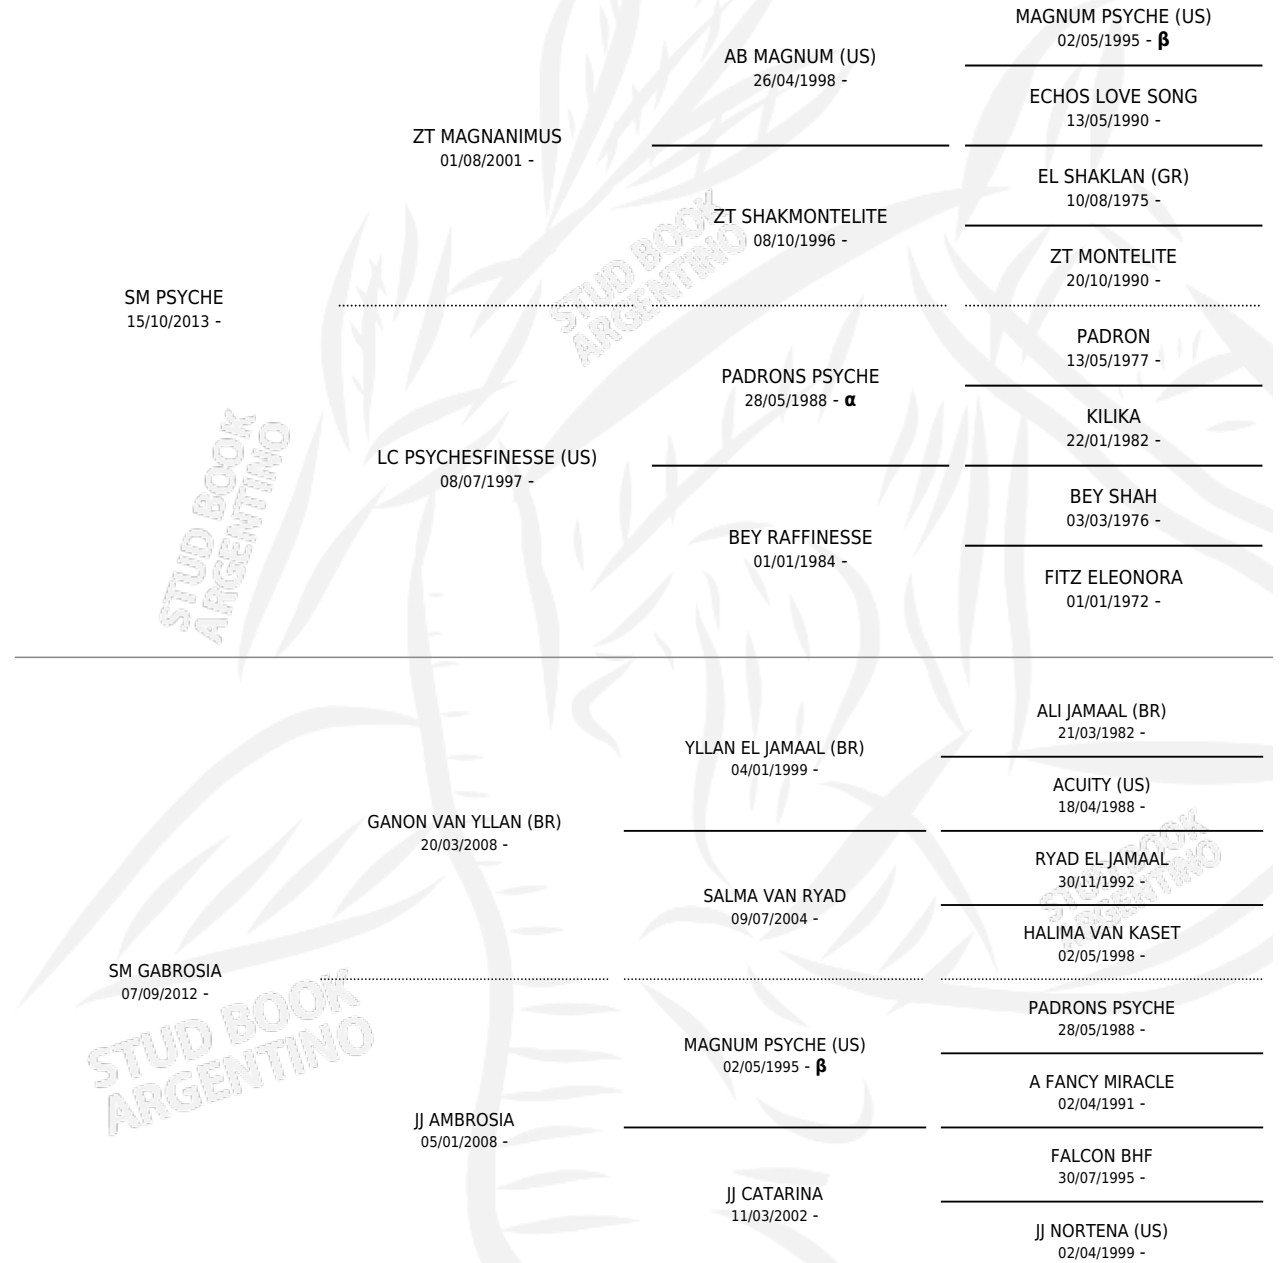

SM PSY JABAL

por SM PSYCHE y SM GABROSIA por GANON VAN YLLAN (BR)

Argentina · Macho · Tordillo · AP · 10/10/2024
Familia · Volumen 45

ESTADO

TIPIFICACIÓN SANGUÍNEA	X
TIPIFICACIÓN POR ADN	X
PASAPORTE	X
IDENTIFICACIÓN POR MICROCHIP	X
REPRODUCTOR	X

Lugar de nacimiento: Maalesh
Criador: Maalesh

PEDIGREE

INBREEDING : α, β

SM PSY JABAL

Datos oficiales del Stud Book Argentino

Documento generado el 14/05/2026

studbook.org.ar