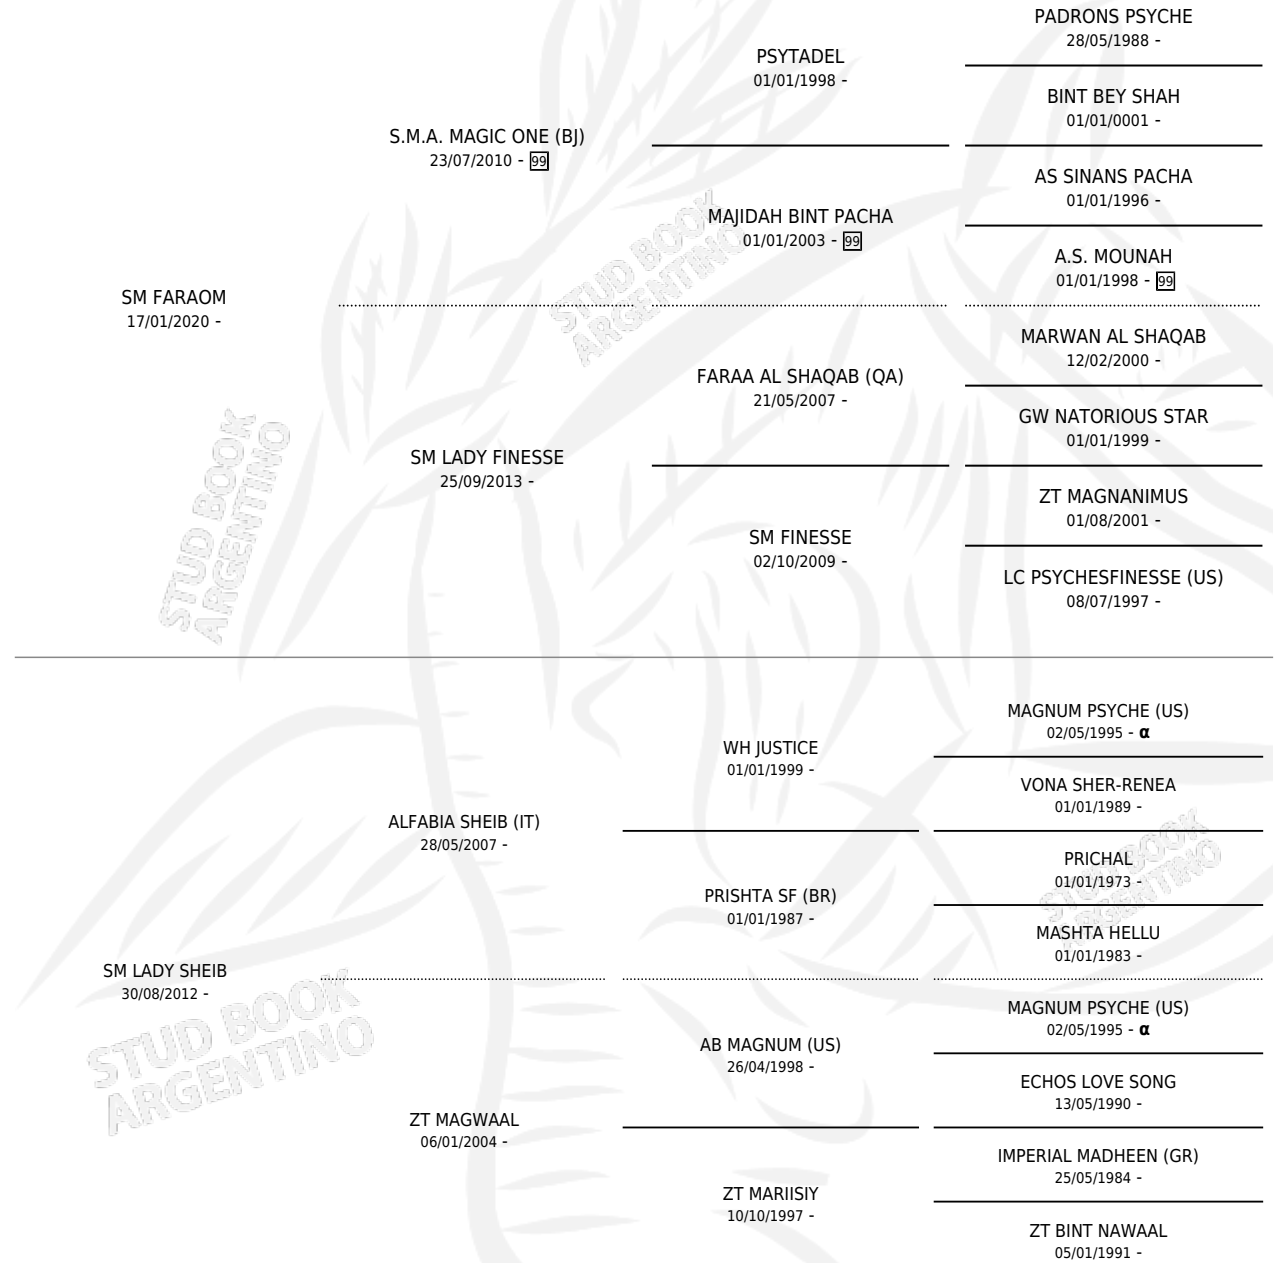

SM KAREEN

por SM FARAOM y SM LADY SHEIB por ALFABIA SHEIB (IT)

Argentina · Macho · Zaino · AP · 20/10/2024
Familia · Volumen 45

ESTADO

TIPIFICACIÓN SANGUÍNEA	X
TIPIFICACIÓN POR ADN	X
PASAPORTE	X
IDENTIFICACIÓN POR MICROCHIP	X
REPRODUCTOR	X

Lugar de nacimiento: Maalesh
Criador: Maalesh

PEDIGREE

INBREEDING : α

SM KAREEN

Datos oficiales del Stud Book Argentino

Documento generado el 15/05/2026

studbook.org.ar