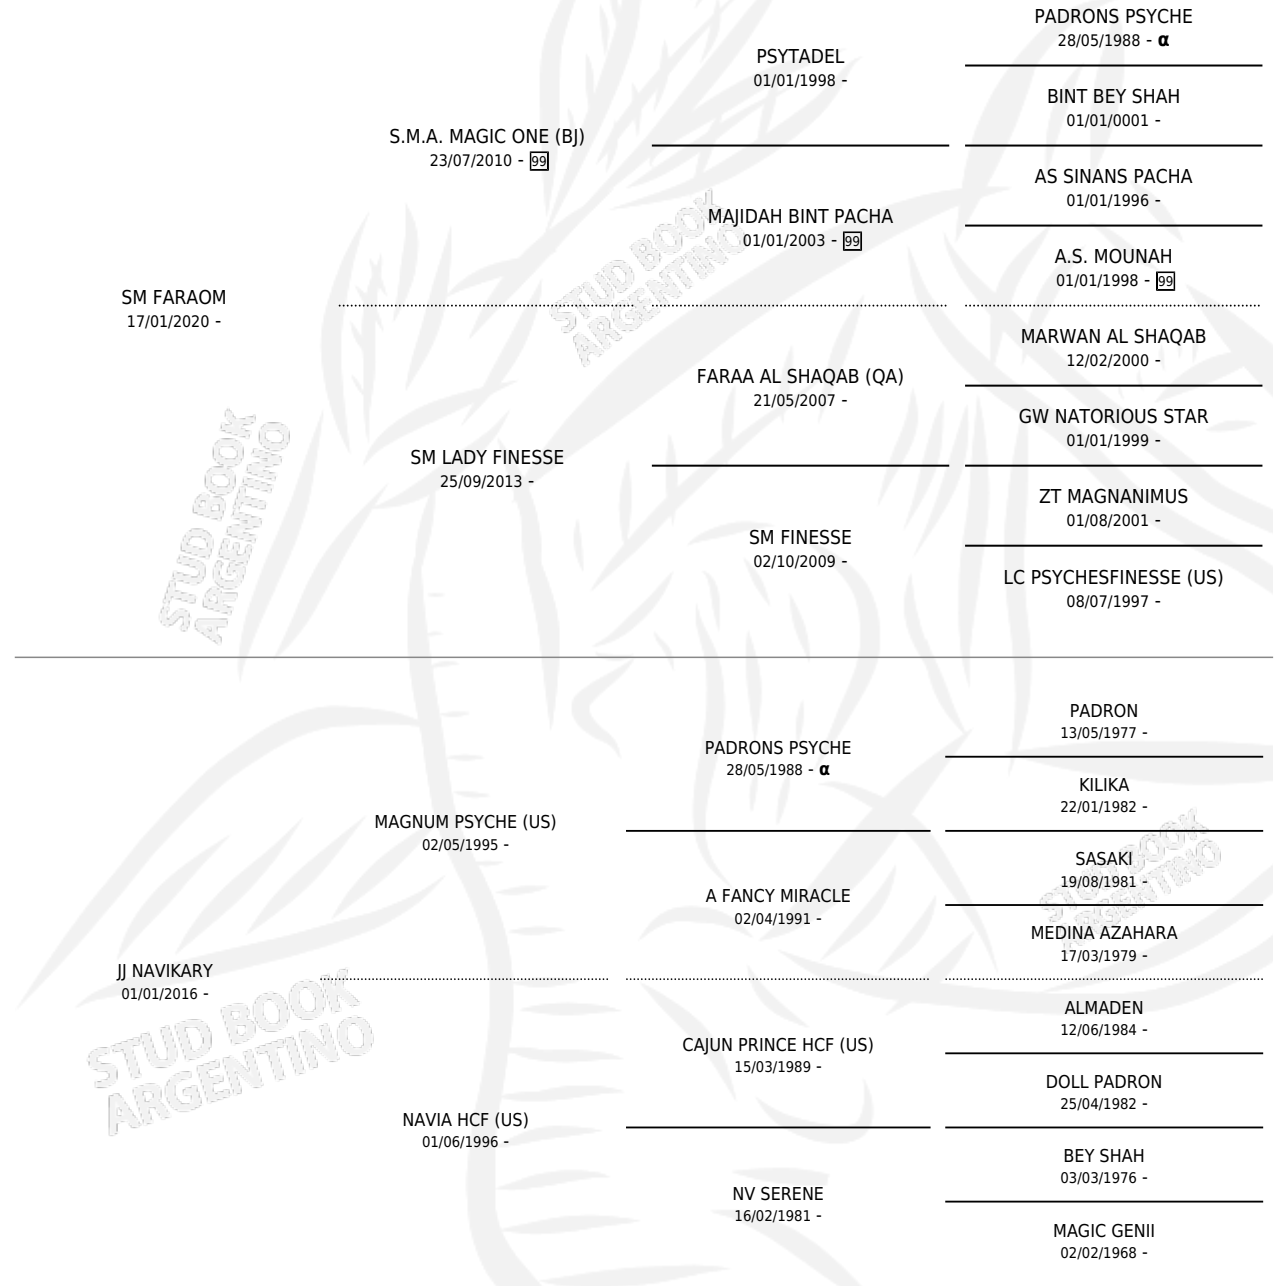

SM SURIAH

por SM FARAOM y JJ NAVIKARY por MAGNUM PSYCHE (US)

Argentina · Hembra · Zaino · AP · 25/10/2024
Familia · Volumen 45

ESTADO

TIPIFICACIÓN SANGUÍNEA	X
TIPIFICACIÓN POR ADN	X
PASAPORTE	X
IDENTIFICACIÓN POR MICROCHIP	✓
REPRODUCTOR	X

Lugar de nacimiento: Maalesh
Criador: Maalesh

PEDIGREE

INBREEDING : α

SM SURIAH

Datos oficiales del Stud Book Argentino

Documento generado el 15/05/2026

studbook.org.ar