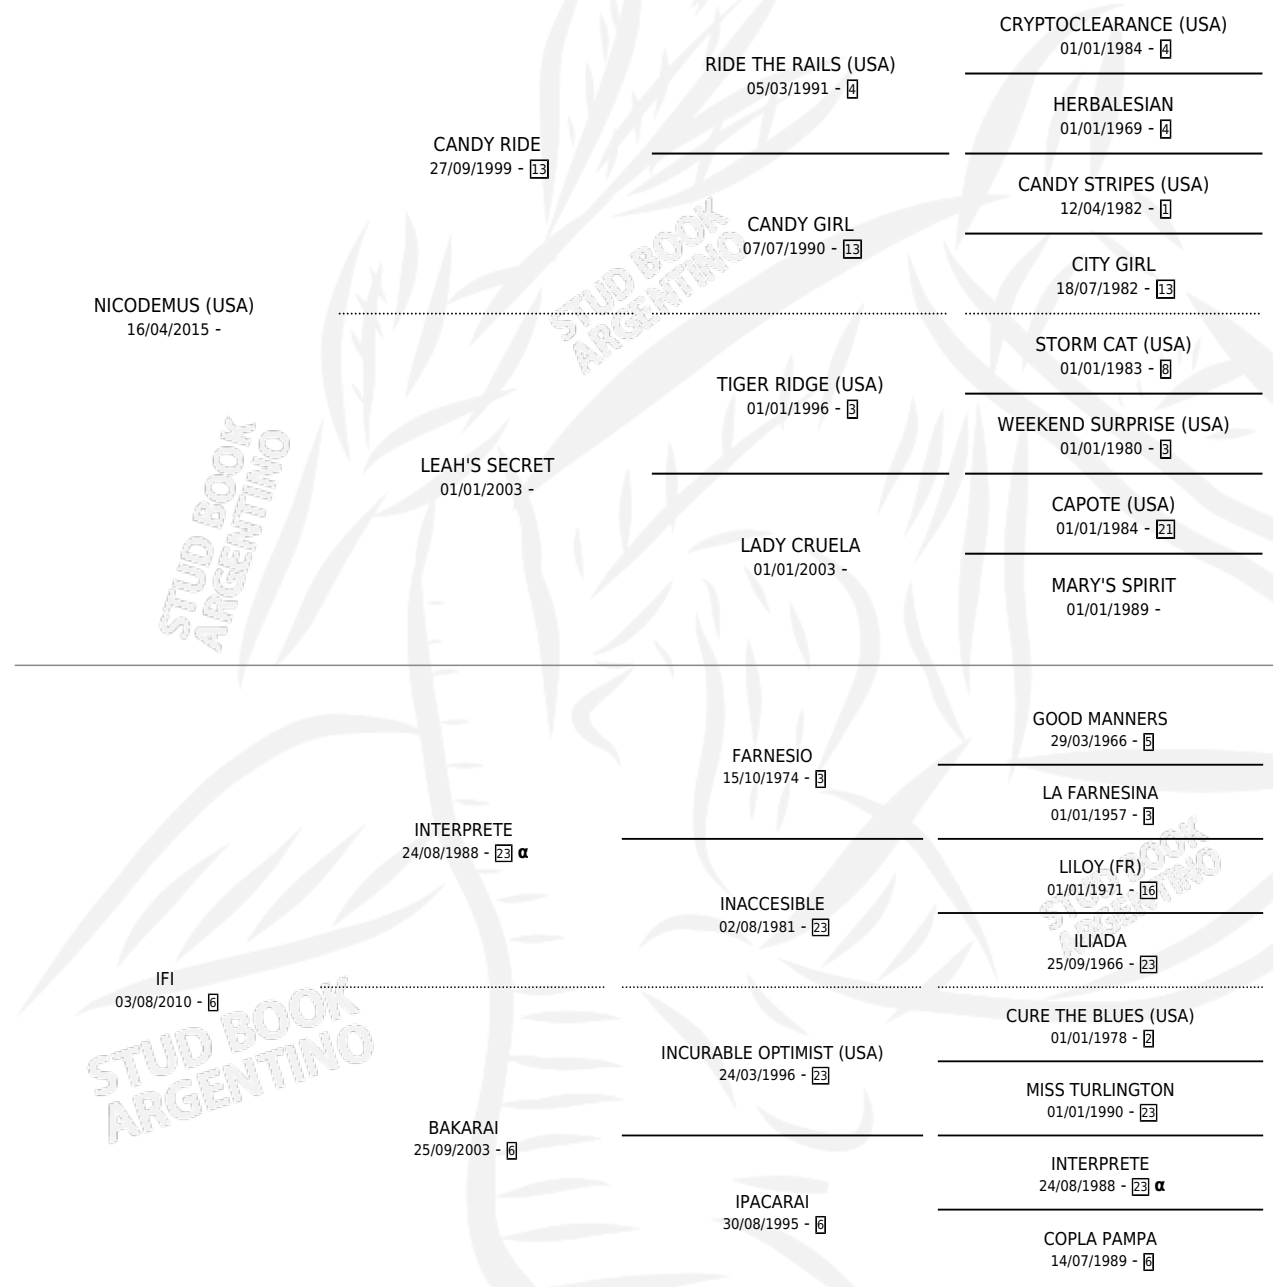

INTER NIKY

PEDIGREE

por **NICODEMUS (USA)** y **IFI** por **INTERPRETE**

Argentina · Macho · Zaino · SP · 15/11/2024
Familia 6-e · Volumen 45

ESTADO

TIPIFICACIÓN SANGUÍNEA	X
TIPIFICACIÓN POR ADN	X
PASAPORTE	X
IDENTIFICACIÓN POR MICROCHIP	X
REPRODUCTOR	X

Lugar de nacimiento: La Catedral De Palermo

Criador: La Catedral De Palermo

INBREEDING : **α**

INTER NIKY

Datos oficiales del Stud Book Argentino

Documento generado el 26/04/2026

studbook.org.ar