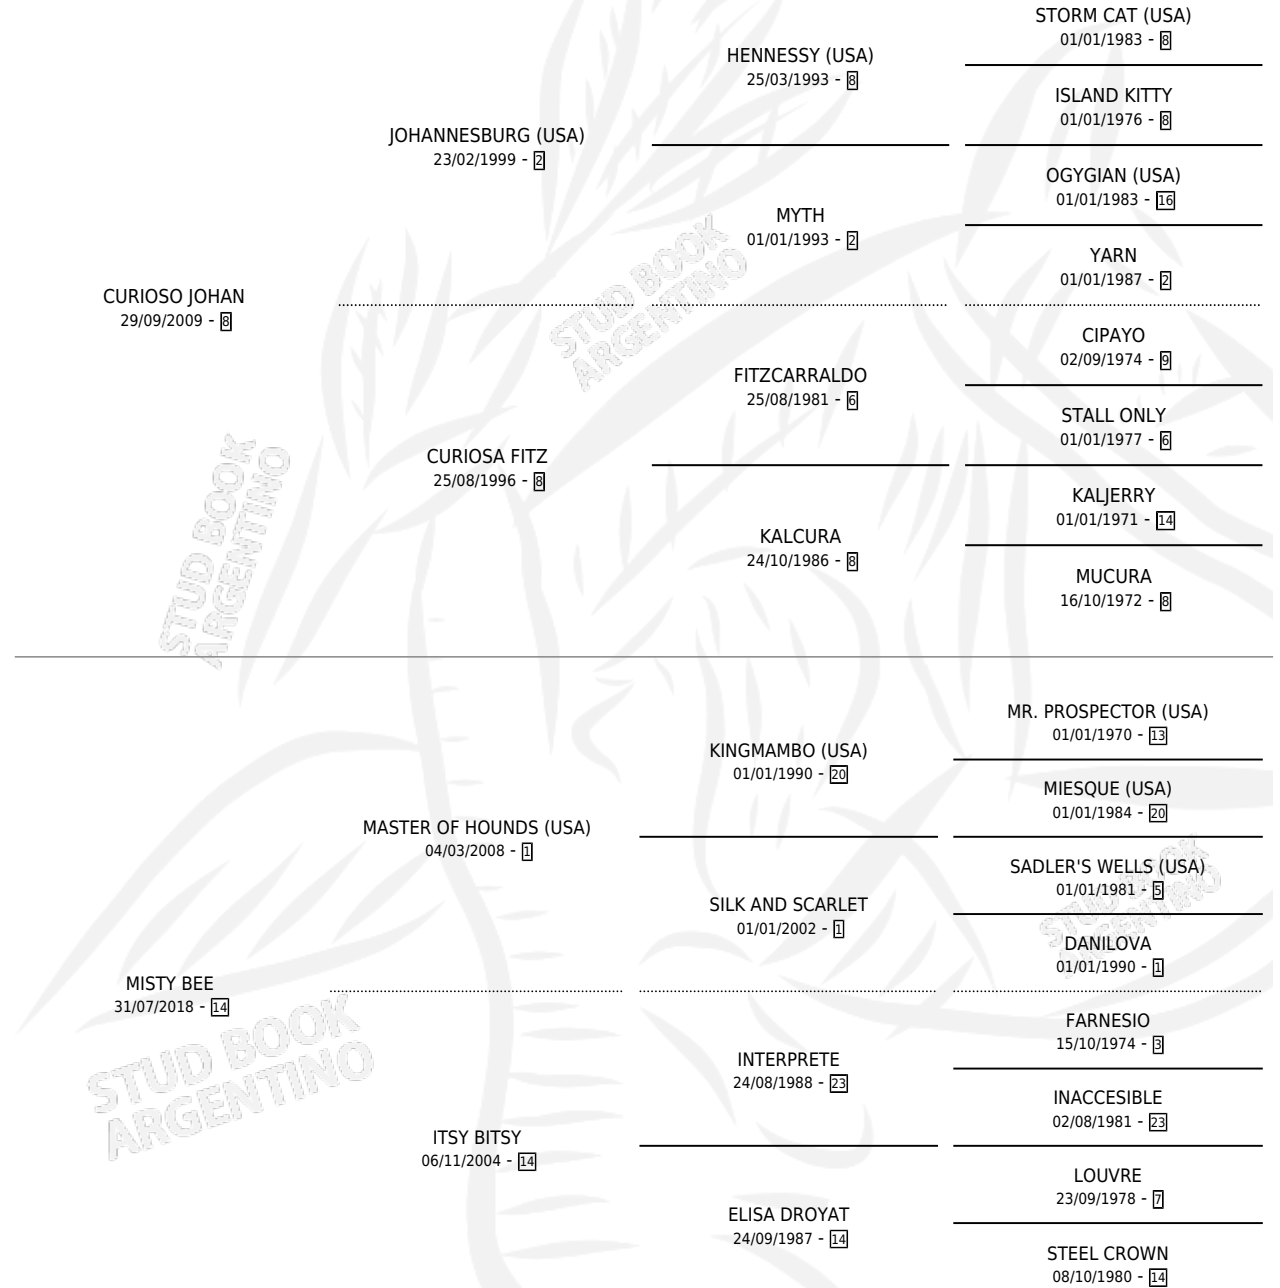

CURIOSO ETERNO

por CURIOSO JOHAN y MISTY BEE por MASTER OF HOUNDS (USA)

Argentina · Macho · Zaino · SP · 08/11/2024
Familia 14-c · Volumen 45

ESTADO

TIPIFICACIÓN SANGUÍNEA	X
TIPIFICACIÓN POR ADN	X
PASAPORTE	X
IDENTIFICACIÓN POR MICROCHIP	X
REPRODUCTOR	X

Lugar de nacimiento: La Catedral De Palermo

Criador: La Catedral De Palermo

PEDIGREE

CURIOSO ETERNO

Datos oficiales del Stud Book Argentino

Documento generado el 14/05/2026

studbook.org.ar