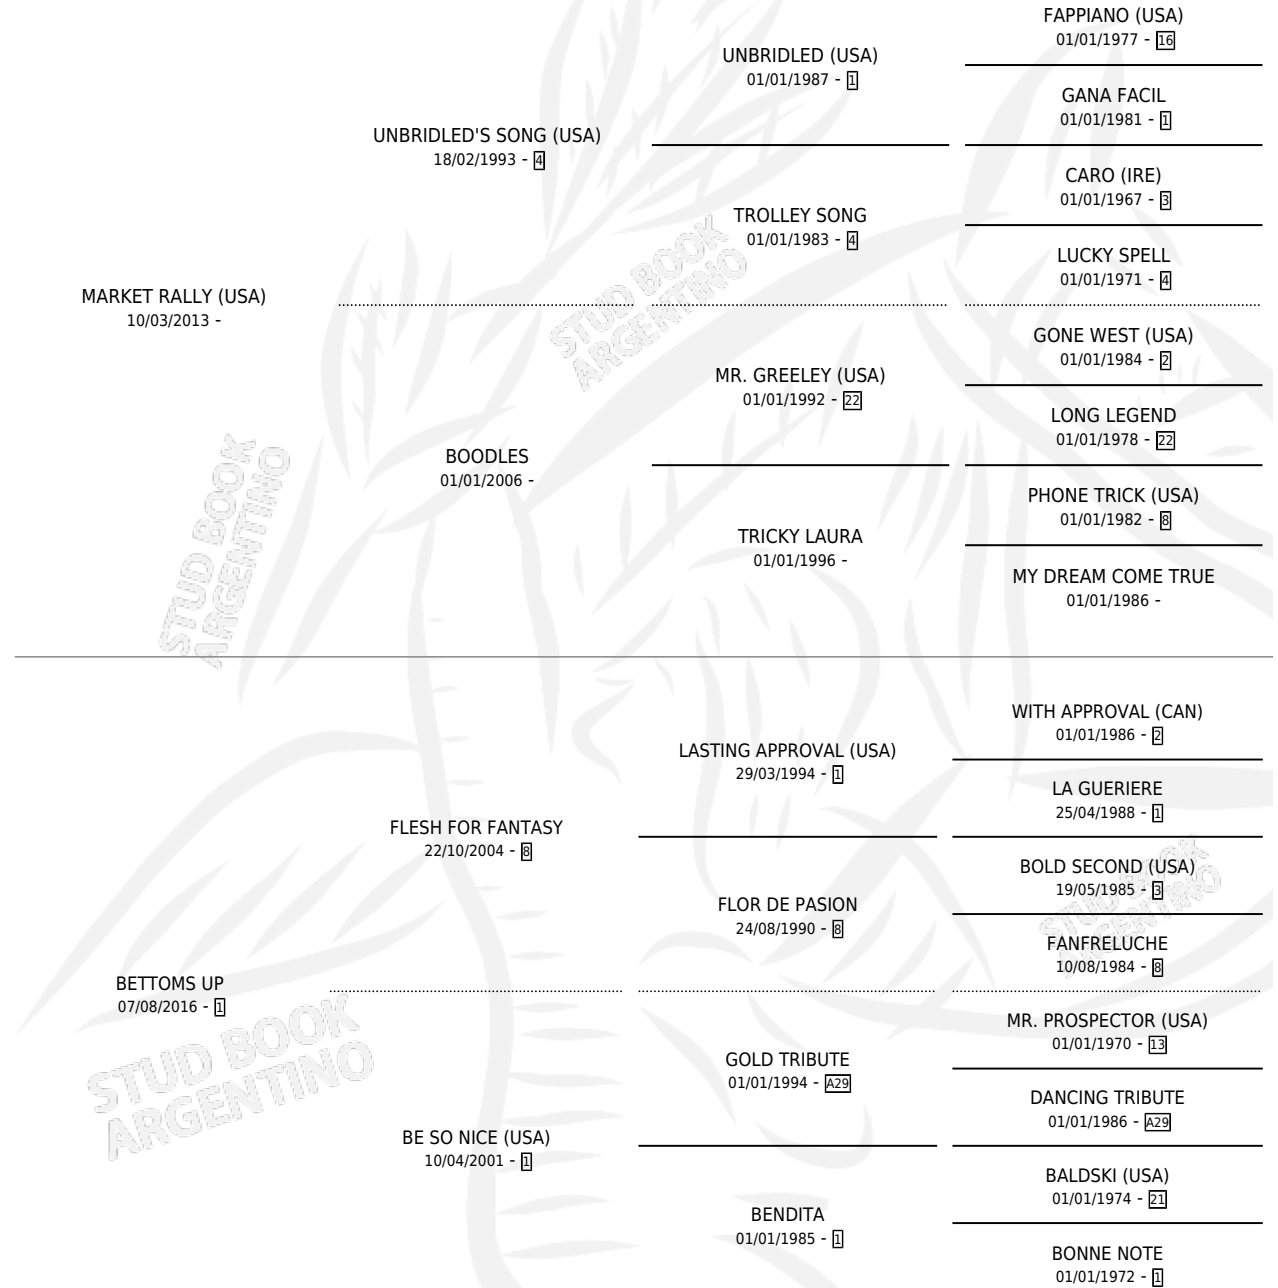

SOY MONUMENTAL

por MARKET RALLY (USA) y BETTOMS UP por FLESH FOR FANTASY

Argentina · Macho · Alazan · SP · 11/10/2024
Familia 1-l · Volumen 45

ESTADO

TIPIFICACIÓN SANGUÍNEA	X
TIPIFICACIÓN POR ADN	X
PASAPORTE	X
IDENTIFICACIÓN POR MICROCHIP	✓
REPRODUCTOR	X

Lugar de nacimiento: Desafío

Criador: Efemenco Cristhian Emmanuel

PEDIGREE

SOY MONUMENTAL

Datos oficiales del Stud Book Argentino

Documento generado el 10/05/2026

studbook.org.ar