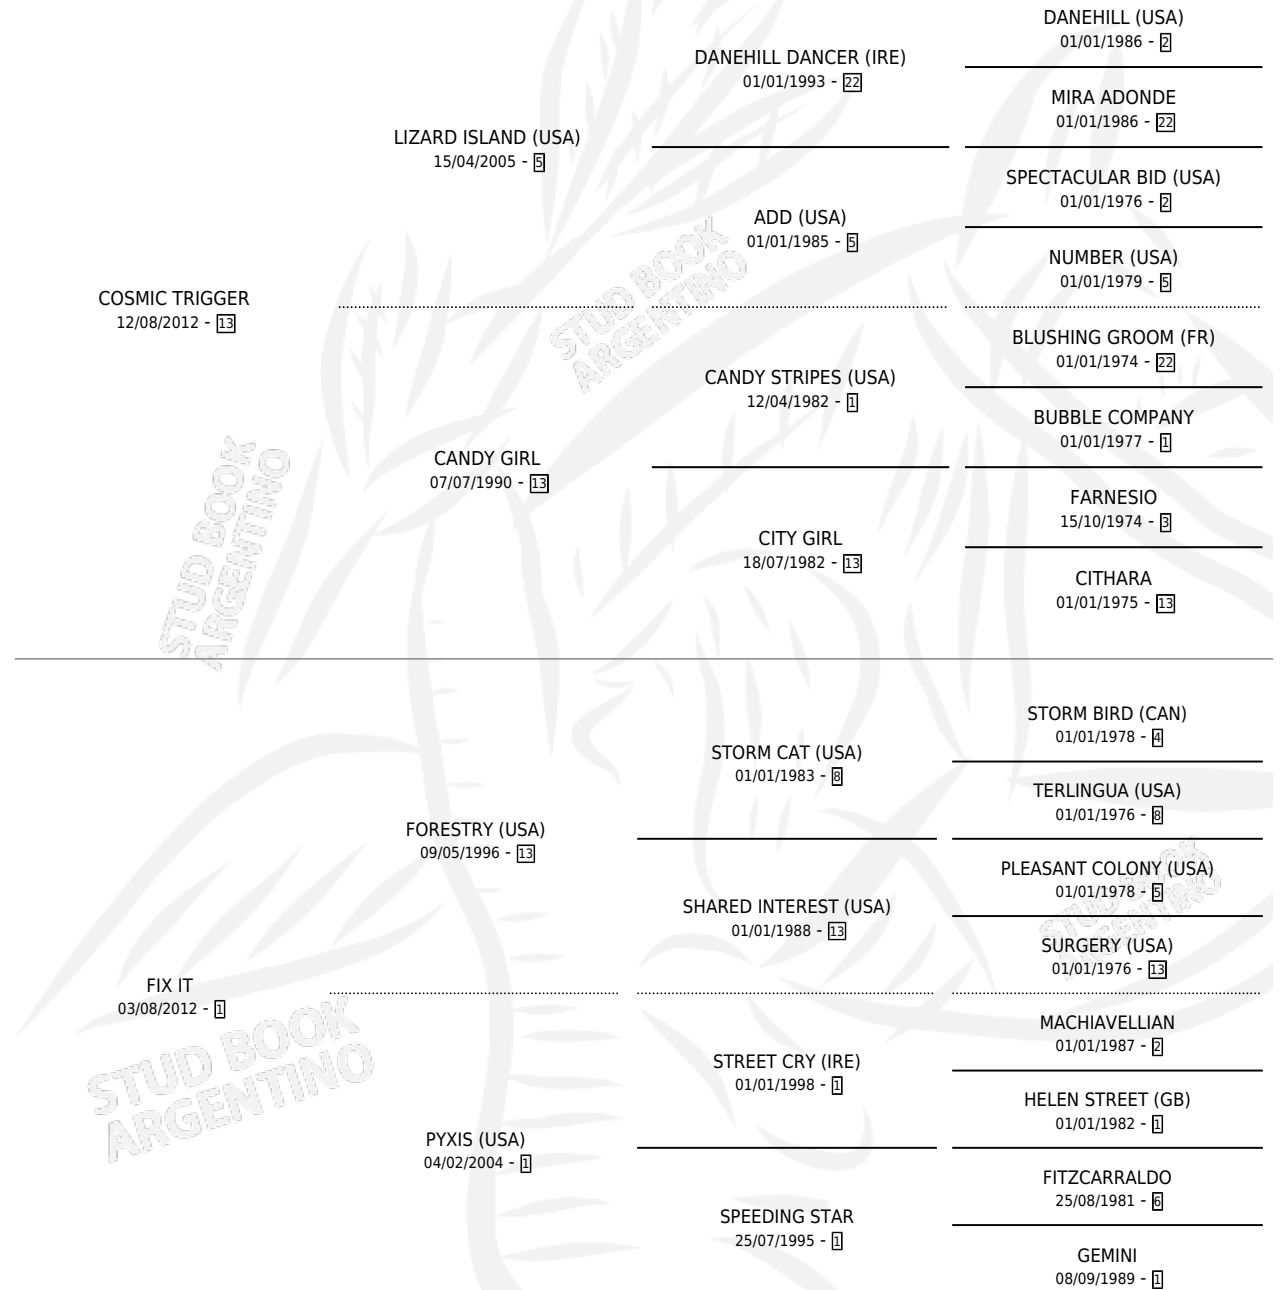

FIANNA

por COSMIC TRIGGER y FIX IT por FORESTRY (USA)

Argentina · Hembra · Alazan · SP · 28/10/2024
Familia 1-g · Volumen 45

ESTADO

TIPIFICACIÓN SANGUÍNEA	X
TIPIFICACIÓN POR ADN	✓
PASAPORTE	✓
IDENTIFICACIÓN POR MICROCHIP	✓
REPRODUCTOR	X

Lugar de nacimiento: Abolengo

Criador: Abolengo

PEDIGREE

FIANNA

Datos oficiales del Stud Book Argentino

Documento generado el 03/05/2026

studbook.org.ar