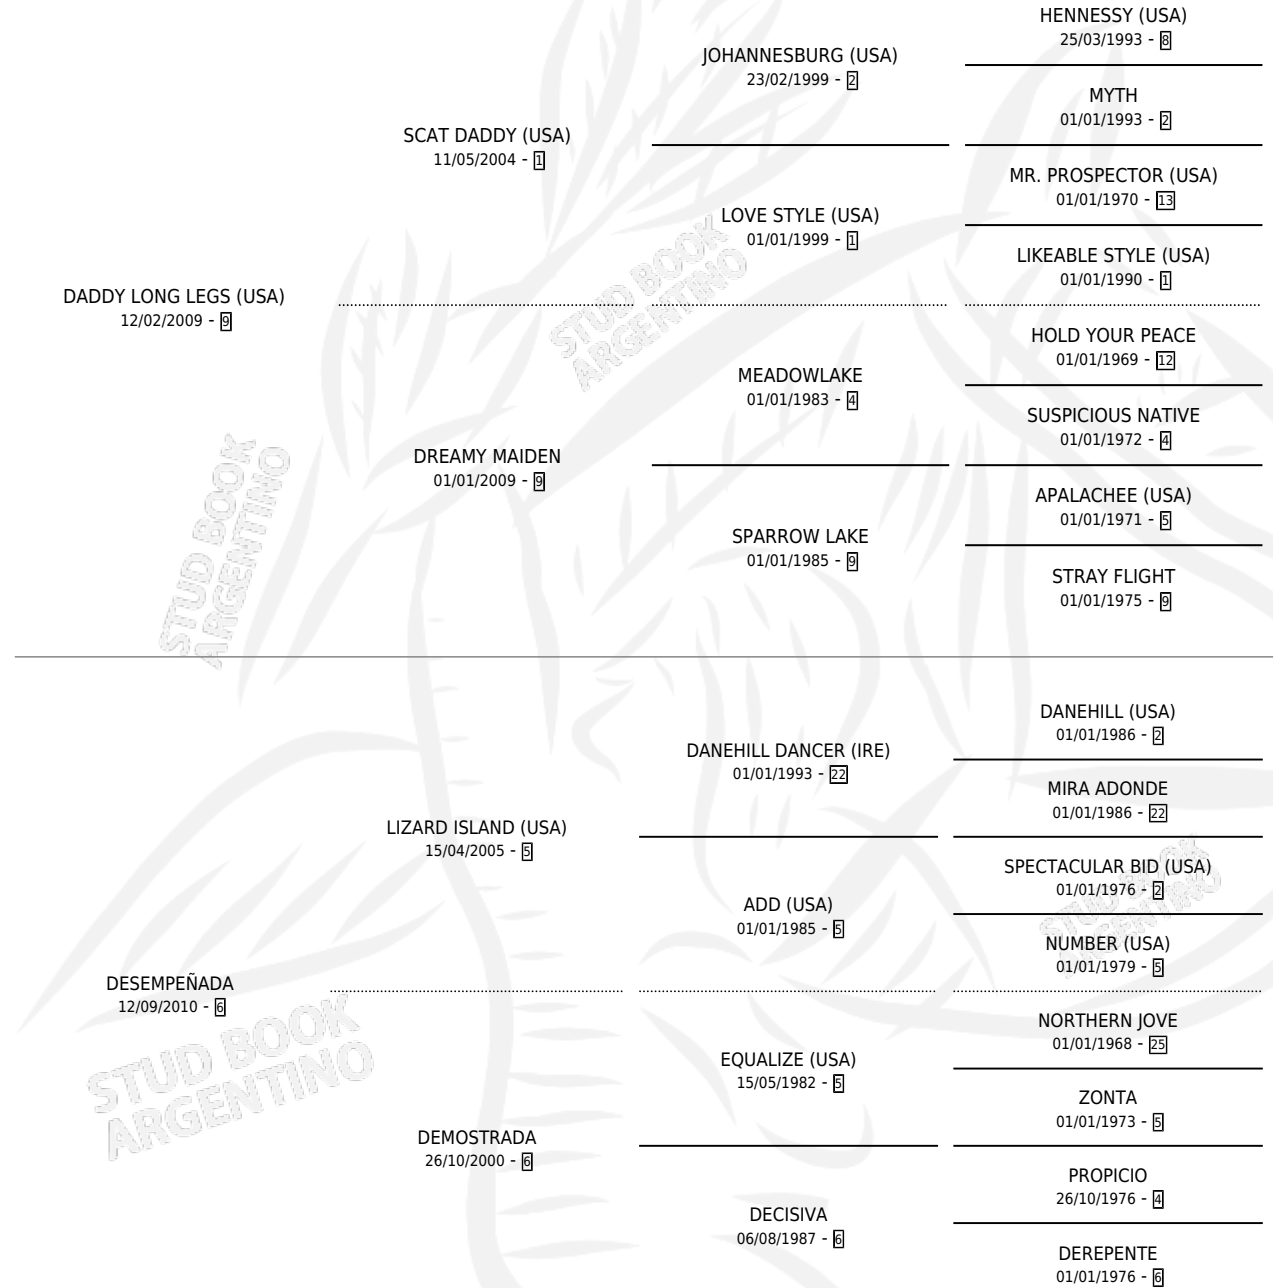

DIKEMBE

por **DADDY LONG LEGS (USA)** y **DESEMPEÑADA** por **LIZARD ISLAND (USA)**

Argentina · Macho · Alazan · SP · 15/11/2024
Familia 6-a · Volumen 45

ESTADO

TIPIFICACIÓN SANGUÍNEA	X
TIPIFICACIÓN POR ADN	✓
PASAPORTE	X
IDENTIFICACIÓN POR MICROCHIP	✓
REPRODUCTOR	X

Lugar de nacimiento: Abolengo
Criador: Abolengo

PEDIGREE

DIKEMBE

Datos oficiales del Stud Book Argentino

Documento generado el 23/04/2026

studbook.org.ar