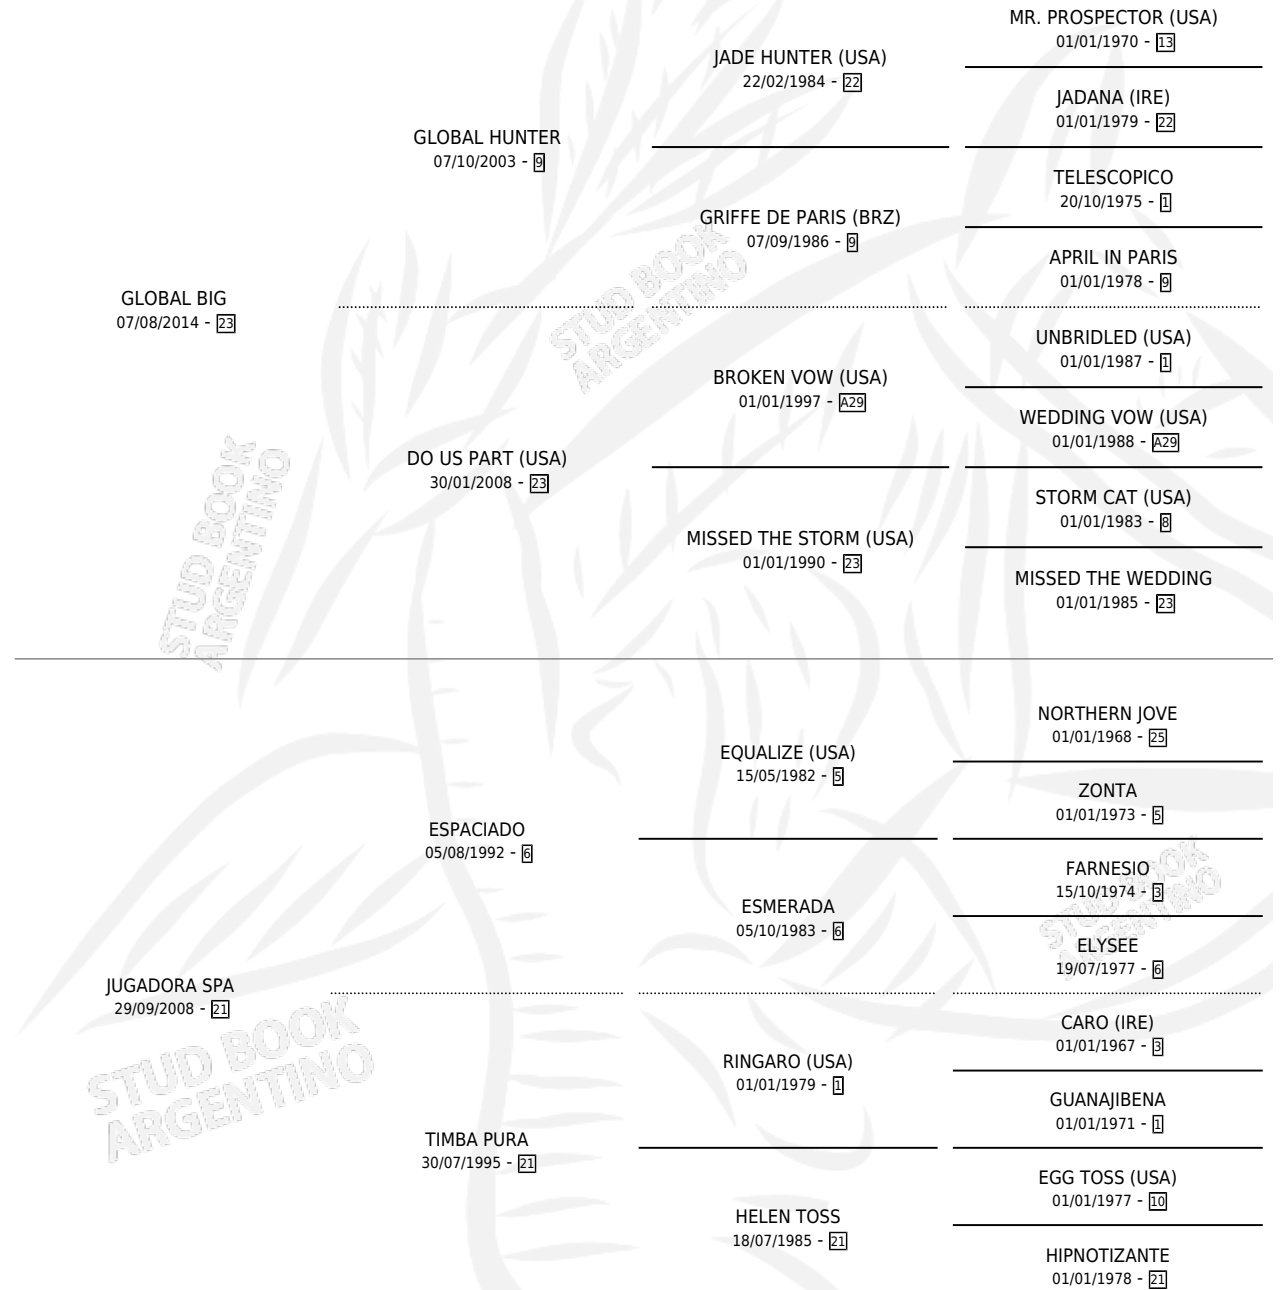

TAHUR BIG

por GLOBAL BIG y JUGADORA SPA por ESPACIADO

Argentina · Macho · Zaino · SP · 28/10/2024
Familia 21-a · Volumen 45

ESTADO

TIPIFICACIÓN SANGUÍNEA	X
TIPIFICACIÓN POR ADN	X
PASAPORTE	X
IDENTIFICACIÓN POR MICROCHIP	X
REPRODUCTOR	X

Lugar de nacimiento: Campo particular

Criador: Veron Luis Alberto

PEDIGREE

TAHUR BIG

Datos oficiales del Stud Book Argentino

Documento generado el 12/05/2026

studbook.org.ar