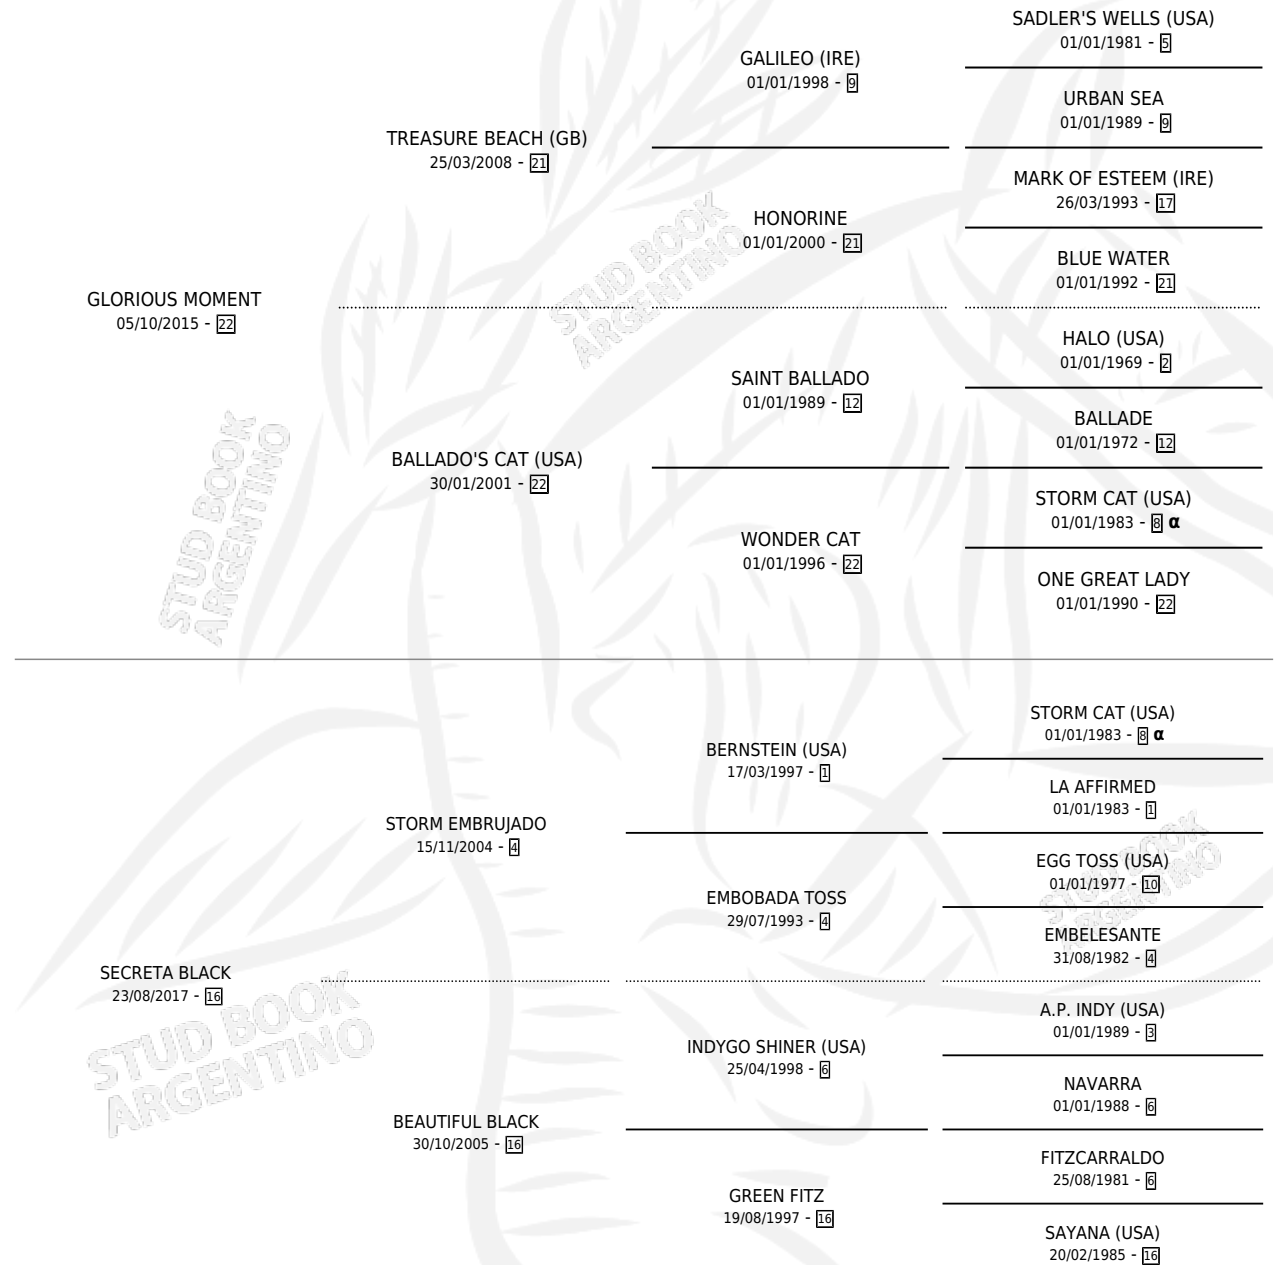

EL CONTA

por **GLORIOUS MOMENT** y **SECRETA BLACK** por **STORM EMBRUJADO**

Argentina · Macho · Zaino · SP · 27/10/2024
Familia 16 · Volumen 45

ESTADO

TIPIFICACIÓN SANGUÍNEA	X
TIPIFICACIÓN POR ADN	X
PASAPORTE	X
IDENTIFICACIÓN POR MICROCHIP	X
REPRODUCTOR	X

Lugar de nacimiento: Don Payo
Criador: Navata Juan Pablo

PEDIGREE

INBREEDING : α

EL CONTA

Datos oficiales del Stud Book Argentino

Documento generado el 04/05/2026

studbook.org.ar