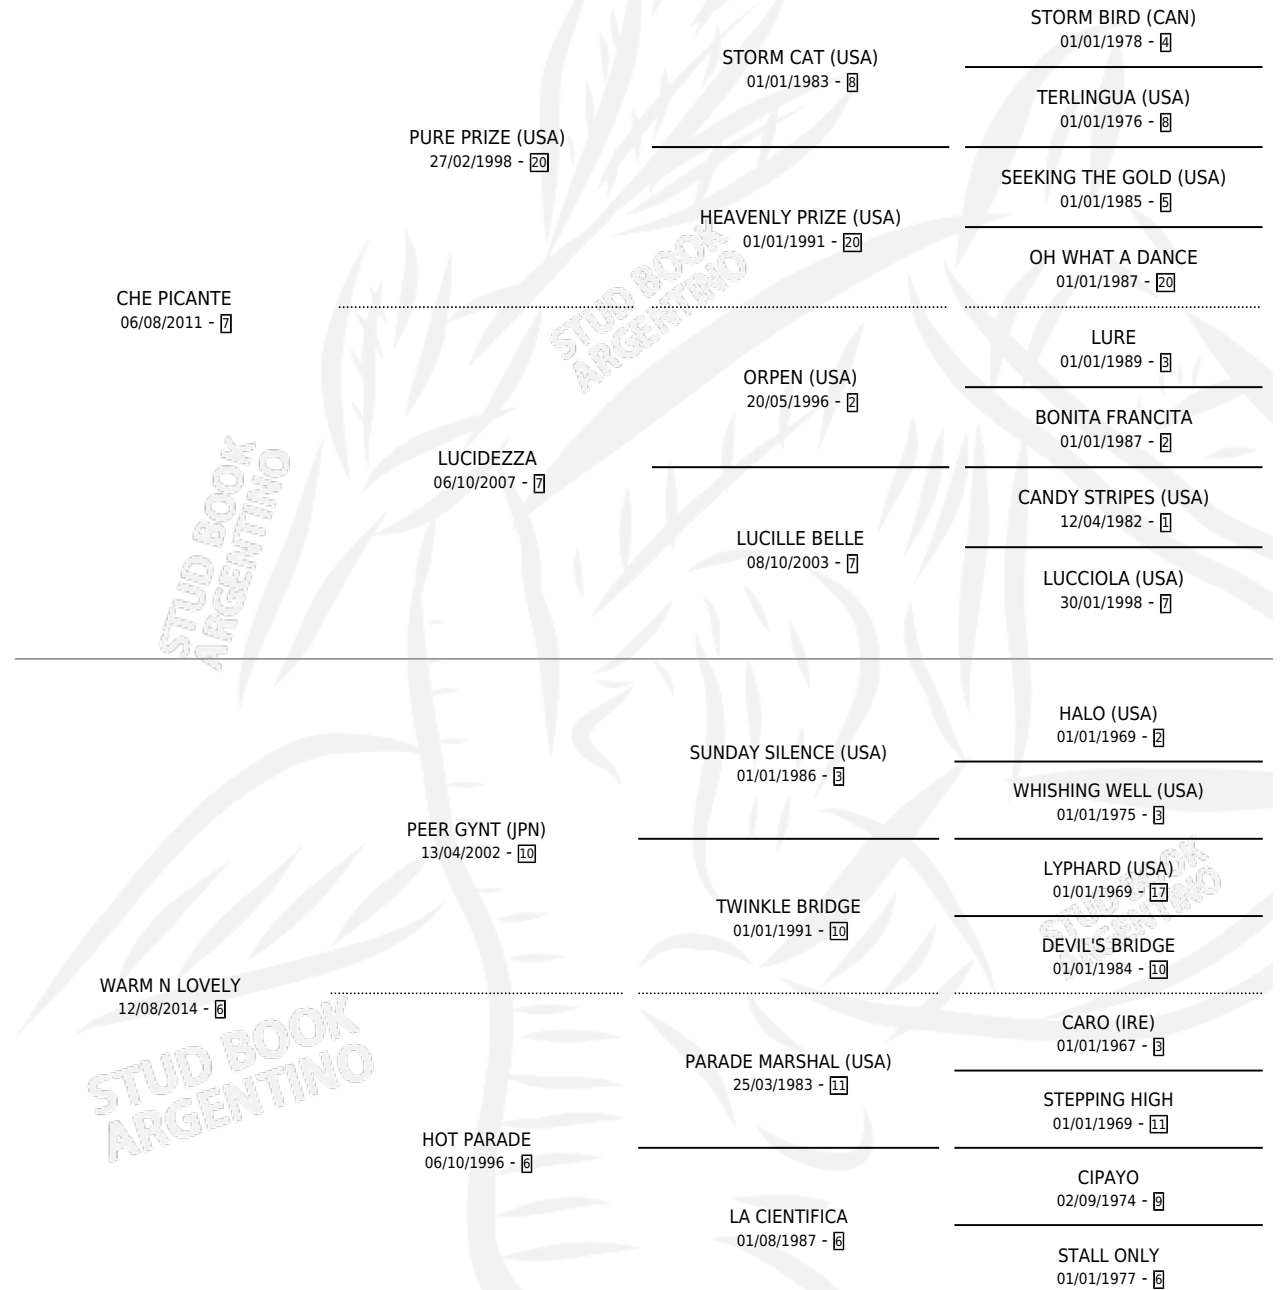

CHE WARELYN

por CHE PICANTE y WARM N LOVELY por PEER GYNT (JPN)

Argentina · Hembra · Alazan · SP · 28/11/2024
Familia 6-e · Volumen 45

ESTADO

TIPIFICACIÓN SANGUÍNEA	X
TIPIFICACIÓN POR ADN	X
PASAPORTE	X
IDENTIFICACIÓN POR MICROCHIP	✓
REPRODUCTOR	X

Lugar de nacimiento: Rincon Del Gena

Criador: Rincon Del Gena

PEDIGREE

CHE WARELYN

Datos oficiales del Stud Book Argentino

Documento generado el 08/05/2026

studbook.org.ar