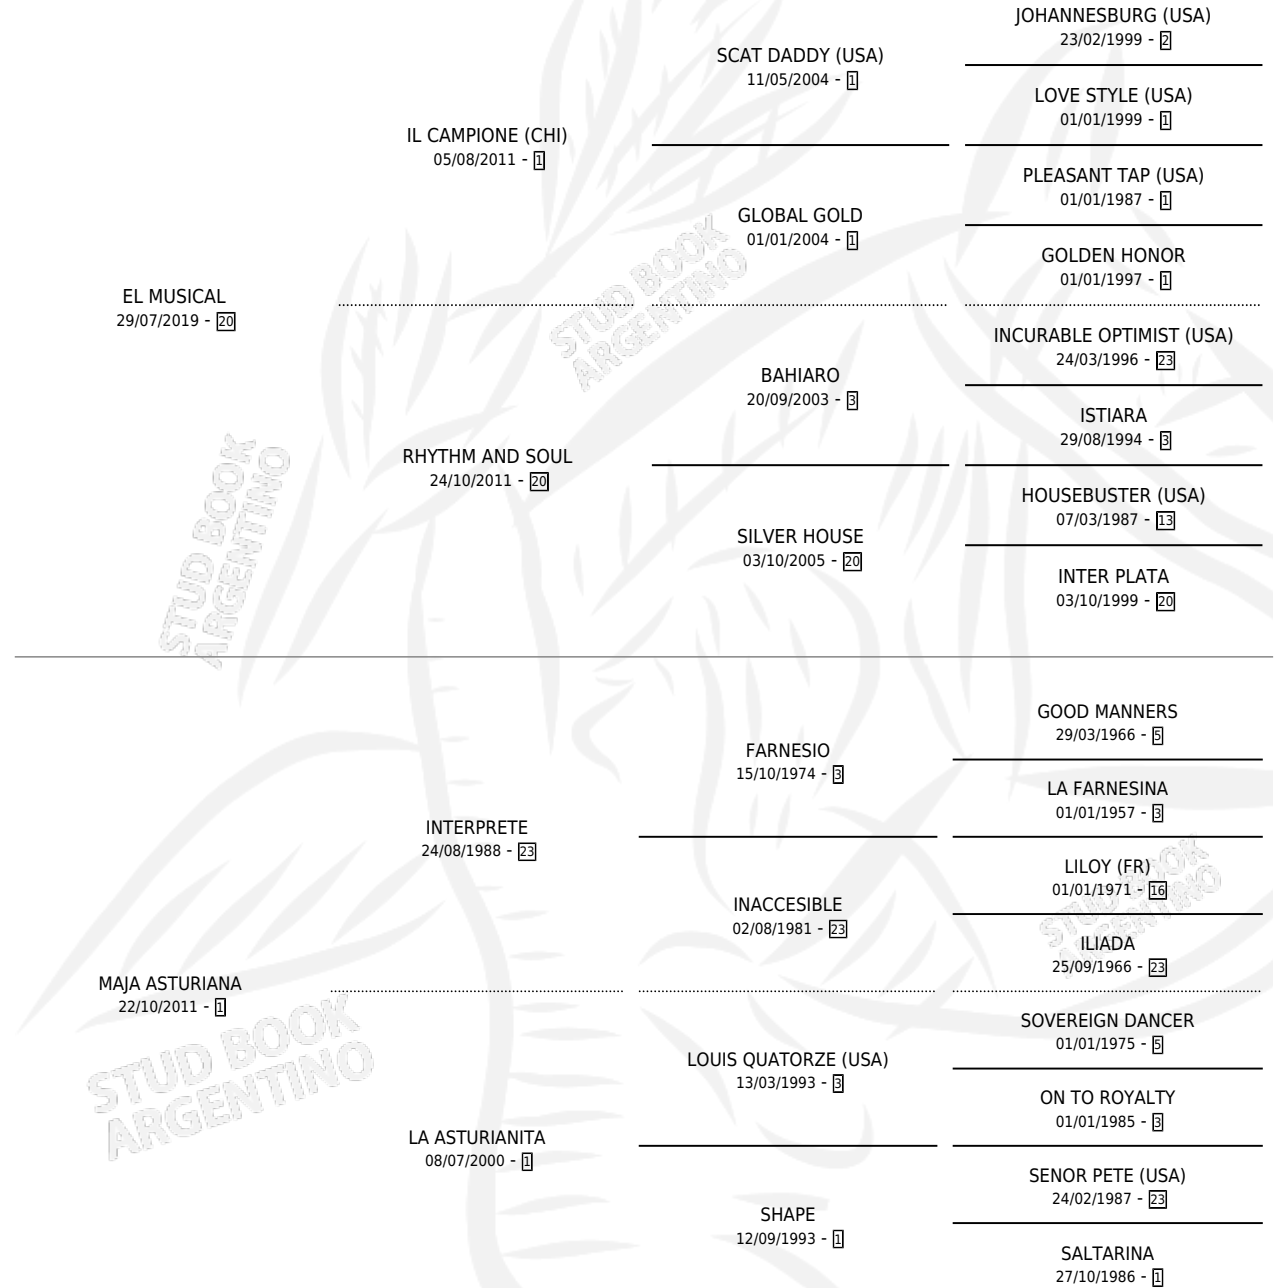

REY MAGO

por EL MUSICAL y MAJA ASTURIANA por INTERPRETE

Argentina · Macho · Zaino · SP · 25/10/2024
Familia 1-s · Volumen 45

ESTADO

TIPIFICACIÓN SANGUÍNEA	X
TIPIFICACIÓN POR ADN	✓
PASAPORTE	✓
IDENTIFICACIÓN POR MICROCHIP	✓
REPRODUCTOR	X

Lugar de nacimiento: El Paraiso

Criador: Haras Cañada Negra S.H

PEDIGREE

REY MAGO

Datos oficiales del Stud Book Argentino

Documento generado el 15/05/2026

studbook.org.ar