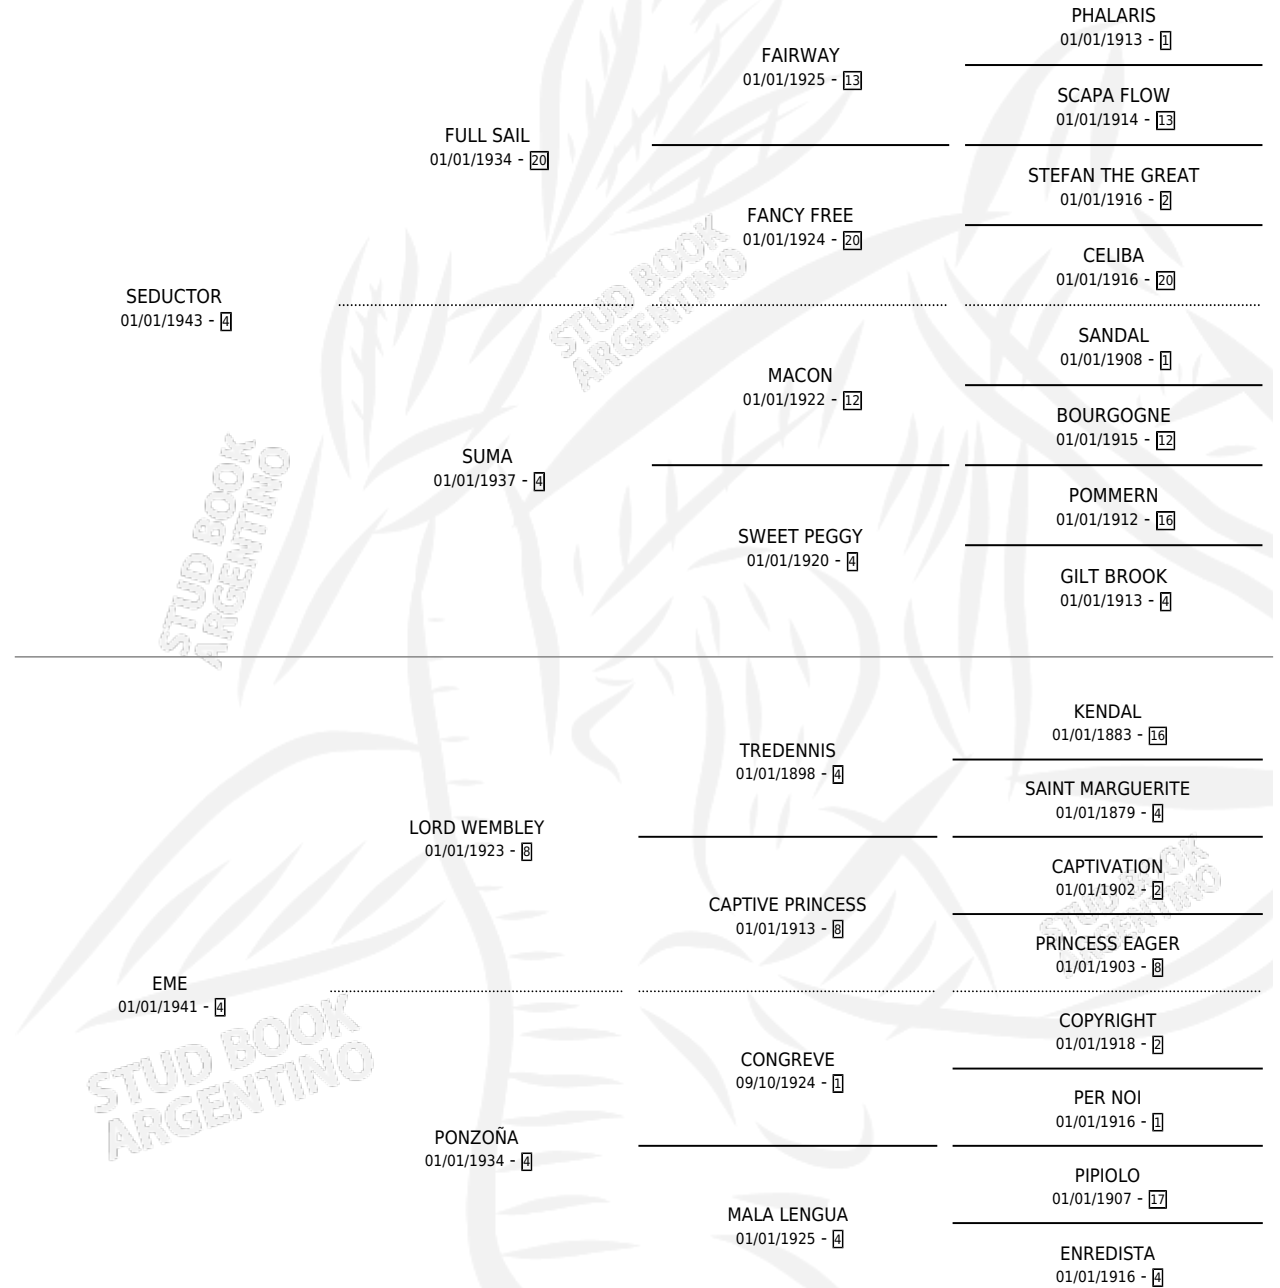

ELANCEE

por **SEDUCTOR** y **EME** por **LORD WEMBLEY**

Argentina · Hembra · Zaino Doradillo · SP · 01/01/1958
Familia 4-k · Volumen 23

ESTADO

TIPIFICACIÓN SANGUÍNEA	X
TIPIFICACIÓN POR ADN	X
PASAPORTE	X
IDENTIFICACIÓN POR MICROCHIP	X
REPRODUCTOR	X

Lugar de nacimiento: Campo particular

Criador: Sin dato

~

HIJOS

	MACHOS	HEMBRAS
10 NACIERON	1	9
1 CORRIERON	1	0
1 GANARON	1	0

0	0	0
GANADORES CL	GANADORES GR	GANADORES G1

PEDIGREE