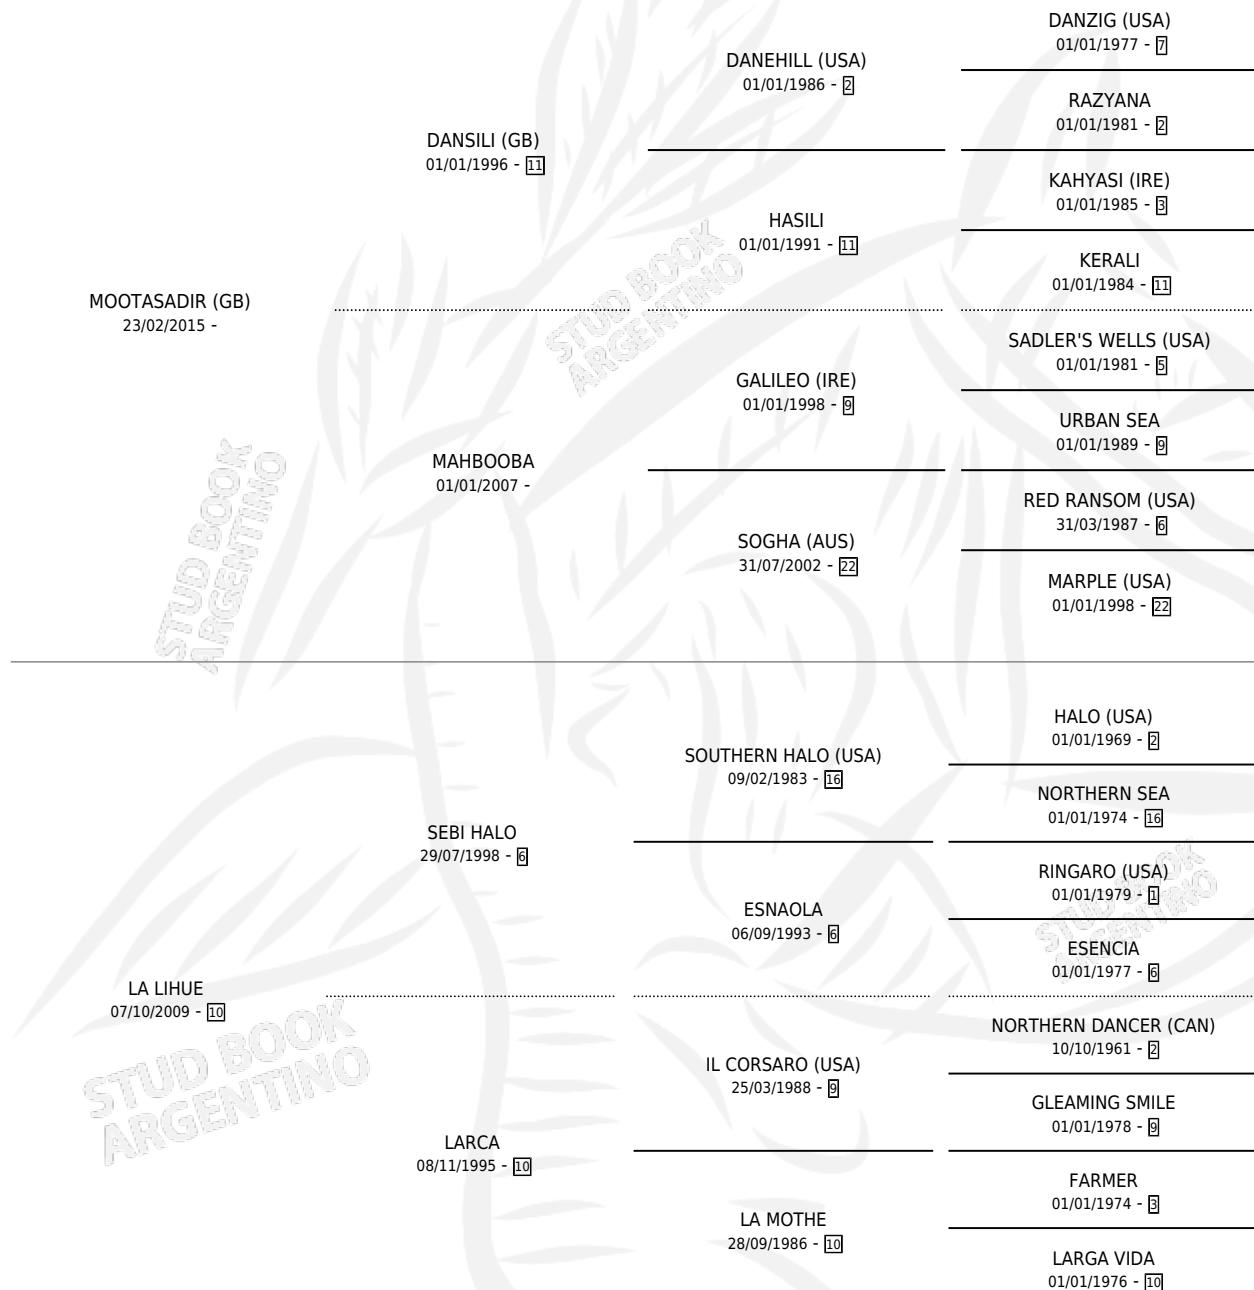

THALIA LIHUE

por MOOTASADIR (GB) y LA LIHUE por SEBI HALO

Argentina · Hembra · Zaino Doradillo · SP · 24/10/2024
Familia 10-a · Volumen 45

ESTADO

TIPIFICACIÓN SANGUÍNEA	X
TIPIFICACIÓN POR ADN	✓
PASAPORTE	✓
IDENTIFICACIÓN POR MICROCHIP	✓
REPRODUCTOR	X

Lugar de nacimiento: El Paraiso

Criador: El Paraiso

PEDIGREE