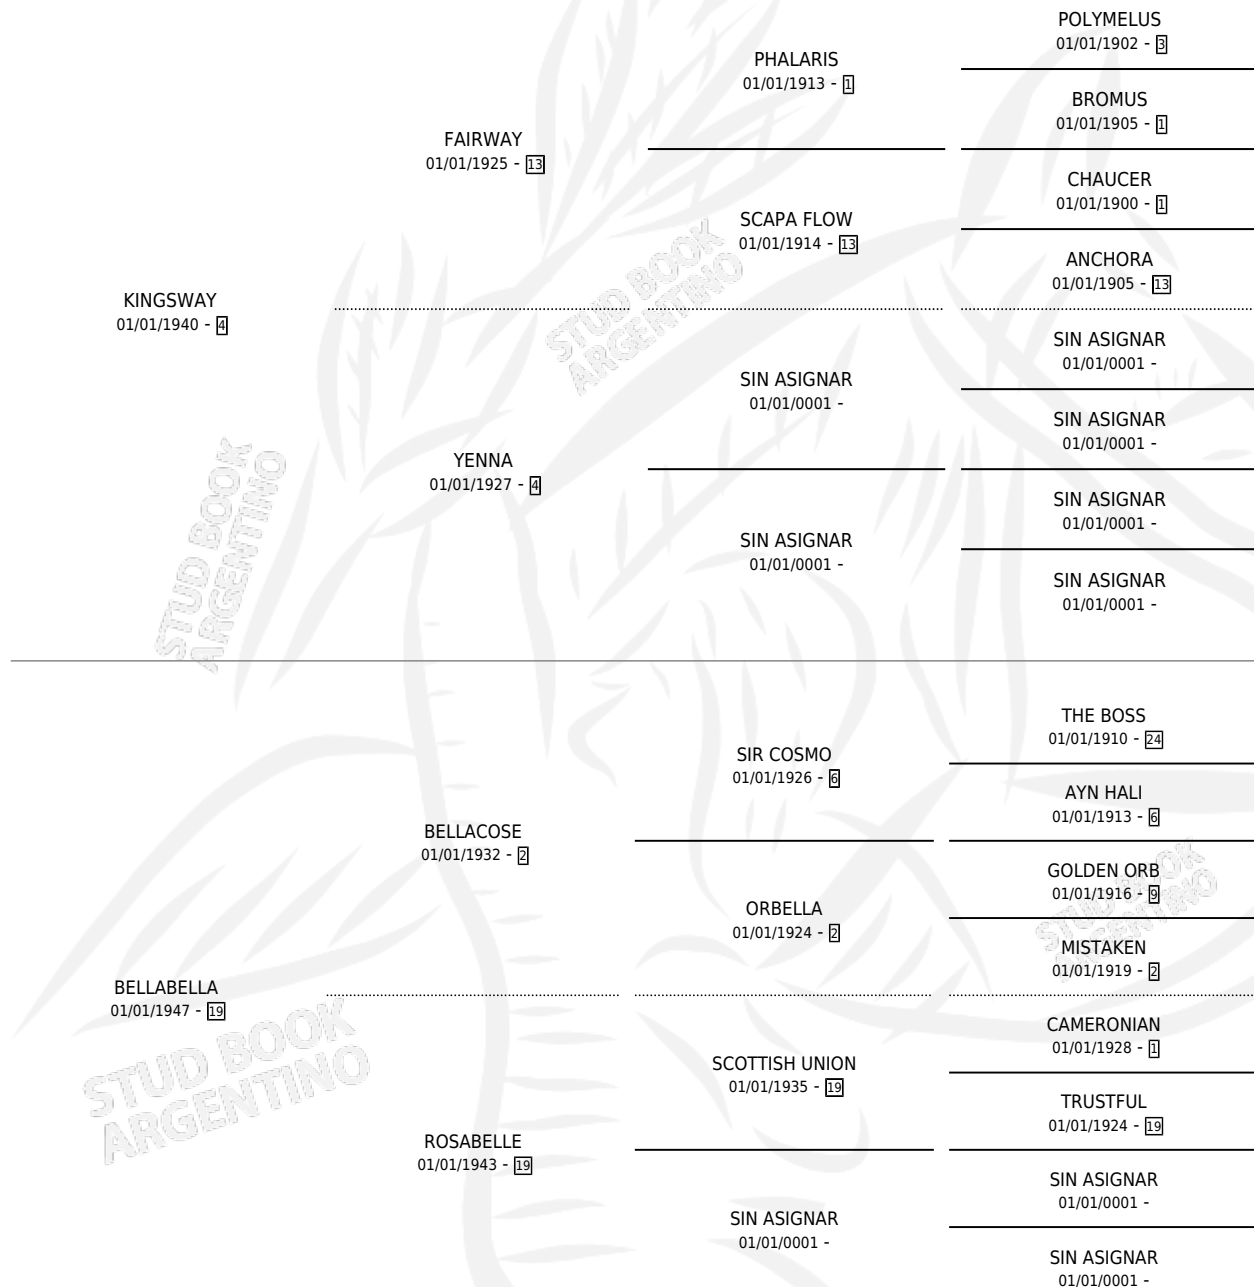

SERRES ROAD

por **KINGSWAY** y **BELLABELLA** por **BELLACOSE**

Argentina · Macho · Zaino Negro · SP · 01/01/1956
Familia 19-b · Volumen 22

ESTADO

TIPIFICACIÓN SANGUÍNEA	X
TIPIFICACIÓN POR ADN	X
PASAPORTE	X
IDENTIFICACIÓN POR MICROCHIP	X
REPRODUCTOR	X

Lugar de nacimiento: Campo particular

Criador: Sin dato

~

HIJOS

	MACHOS	HEMBRAS
10 NACIERON	1	9
SIN ACTUACIONES		

PEDIGREE