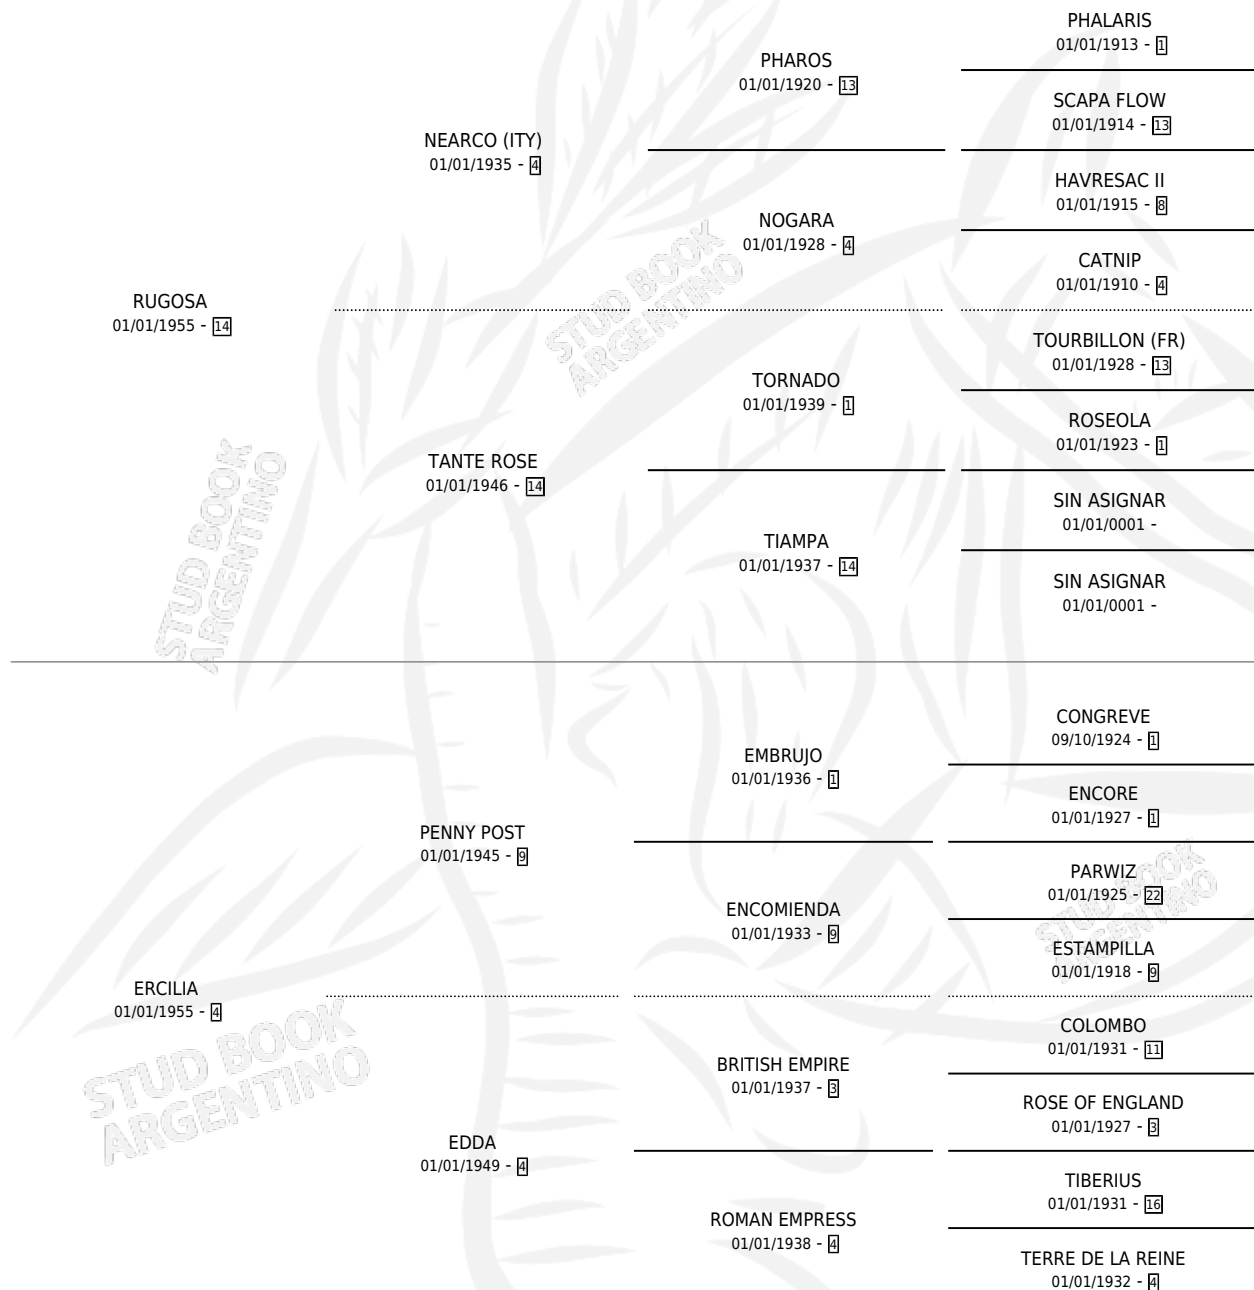

EVASION

por RUGOSA y ERCILIA por PENNY POST

Argentina · Hembra · Zaino · SP · 01/01/1964
Familia 4-d · Volumen 25

ESTADO

TIPIFICACIÓN SANGUÍNEA	X
TIPIFICACIÓN POR ADN	X
PASAPORTE	X
IDENTIFICACIÓN POR MICROCHIP	X
REPRODUCTOR	✓

Lugar de nacimiento: Campo particular

Criador: Sin dato

~

HIJOS

	MACHOS	HEMBRAS
7 NACIERON	1	6
5 CORRIERON	1	4
5 GANARON	1	4

1
GANADORES CL

1
GANADORES GR

0
GANADORES G1

PEDIGREE