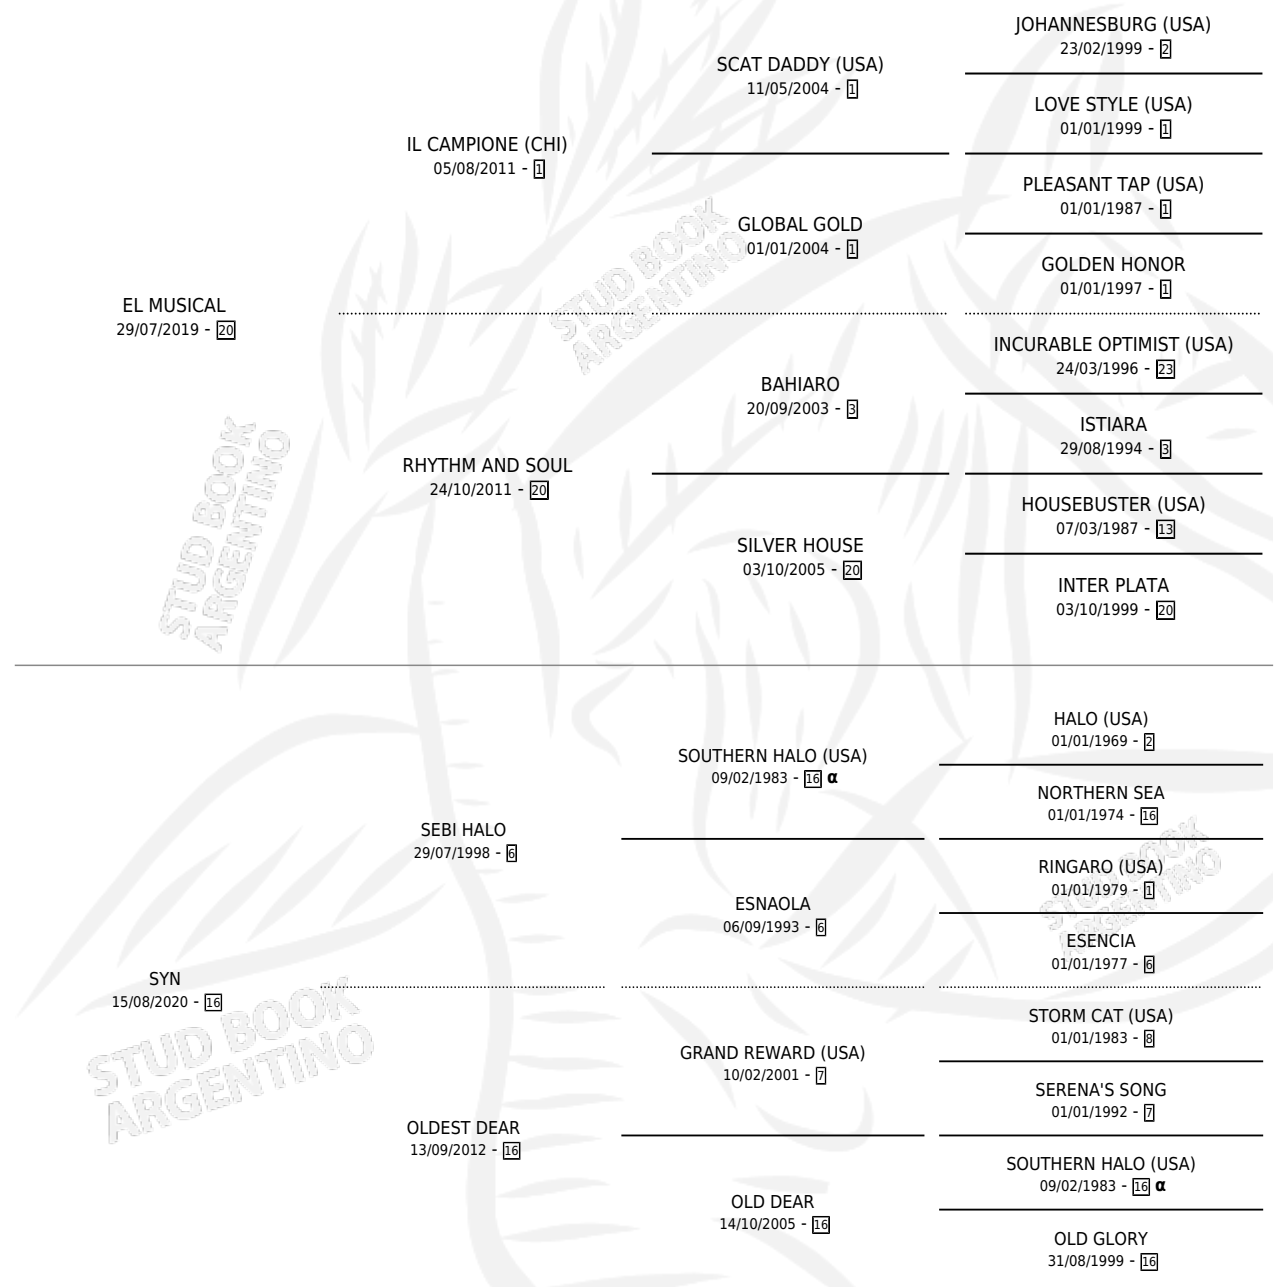

## ESTADO

TIPIFICACIÓN SANGUÍNEA	X
TIPIFICACIÓN POR ADN	✓
PASAPORTE	✓
IDENTIFICACIÓN POR MICROCHIP	✓
REPRODUCTOR	X

**Lugar de nacimiento:** El Paraiso

**Criador:** El Paraiso

## PEDIGREE

INBREEDING : α