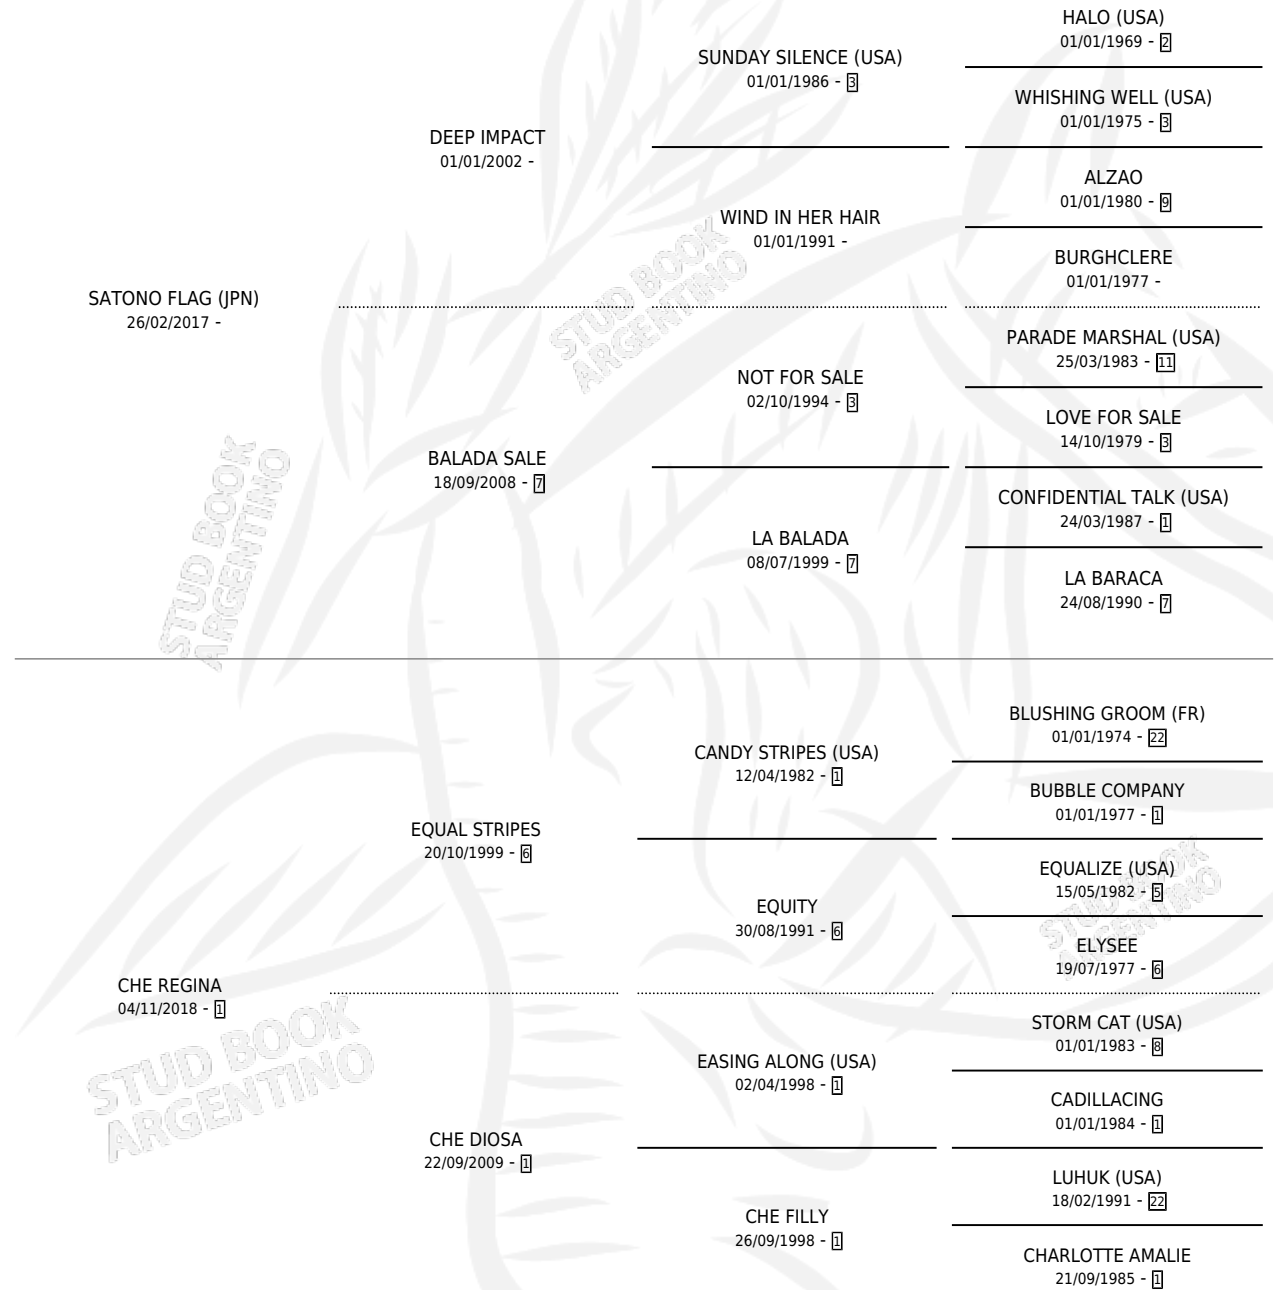

LA SATONA

por SATONO FLAG (JPN) y CHE REGINA por EQUAL STRIPES

Argentina · Hembra · Zaino Colorado · SP · 01/10/2024
Familia 1-w · Volumen 45

ESTADO

TIPIFICACIÓN SANGUÍNEA	X
TIPIFICACIÓN POR ADN	X
PASAPORTE	X
IDENTIFICACIÓN POR MICROCHIP	X
REPRODUCTOR	X

Lugar de nacimiento: Maria Del Mar
Criador: Mautone Daniel Dario

PEDIGREE

LA SATONA

Datos oficiales del Stud Book Argentino

Documento generado el 10/05/2026

studbook.org.ar