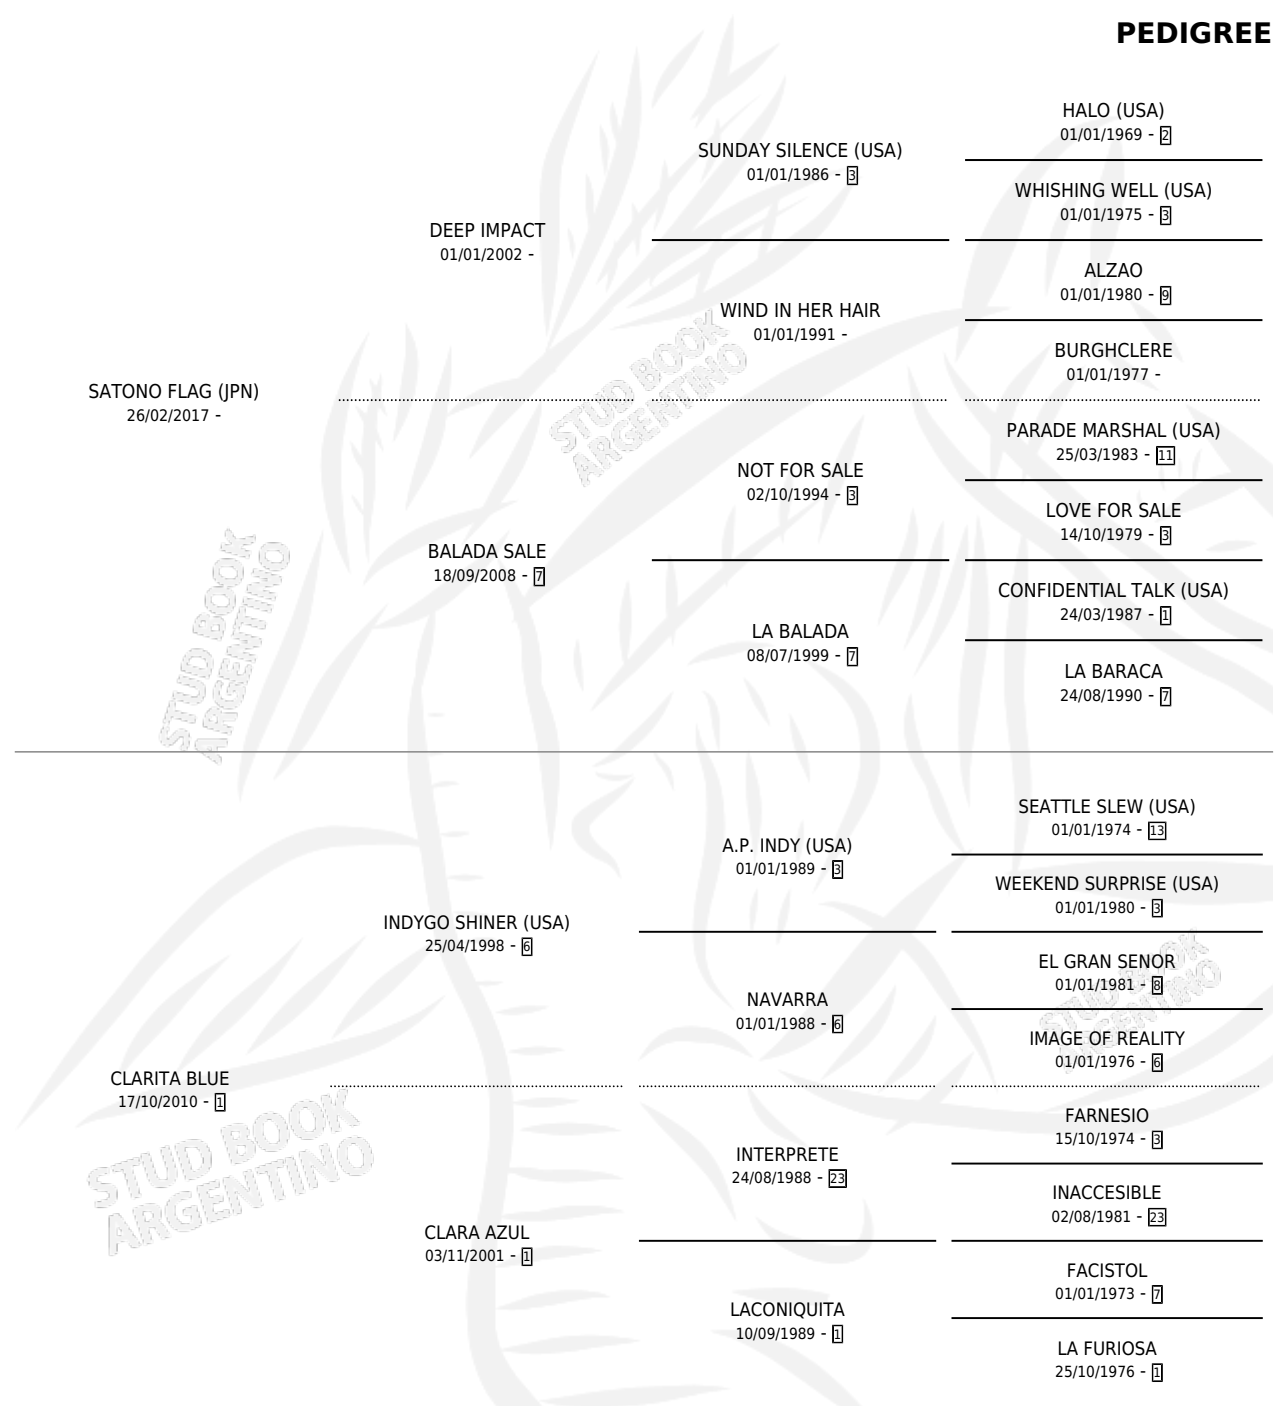

ABANDERADA BLUE

por **SATONO FLAG (JPN)** y **CLARITA BLUE** por **INDYGO SHINER (USA)**

Argentina · Hembra · Alazan · SP · 05/11/2024
Familia 1-o · Volumen 45

ESTADO

TIPIFICACIÓN SANGUÍNEA	X
TIPIFICACIÓN POR ADN	X
PASAPORTE	X
IDENTIFICACIÓN POR MICROCHIP	X
REPRODUCTOR	X

Lugar de nacimiento: Doña Leonor
Criador: Pesciallo Cesar Angel

PEDIGREE

ABANDERADA BLUE

Datos oficiales del Stud Book Argentino

Documento generado el 15/06/2025

studbook.org.ar