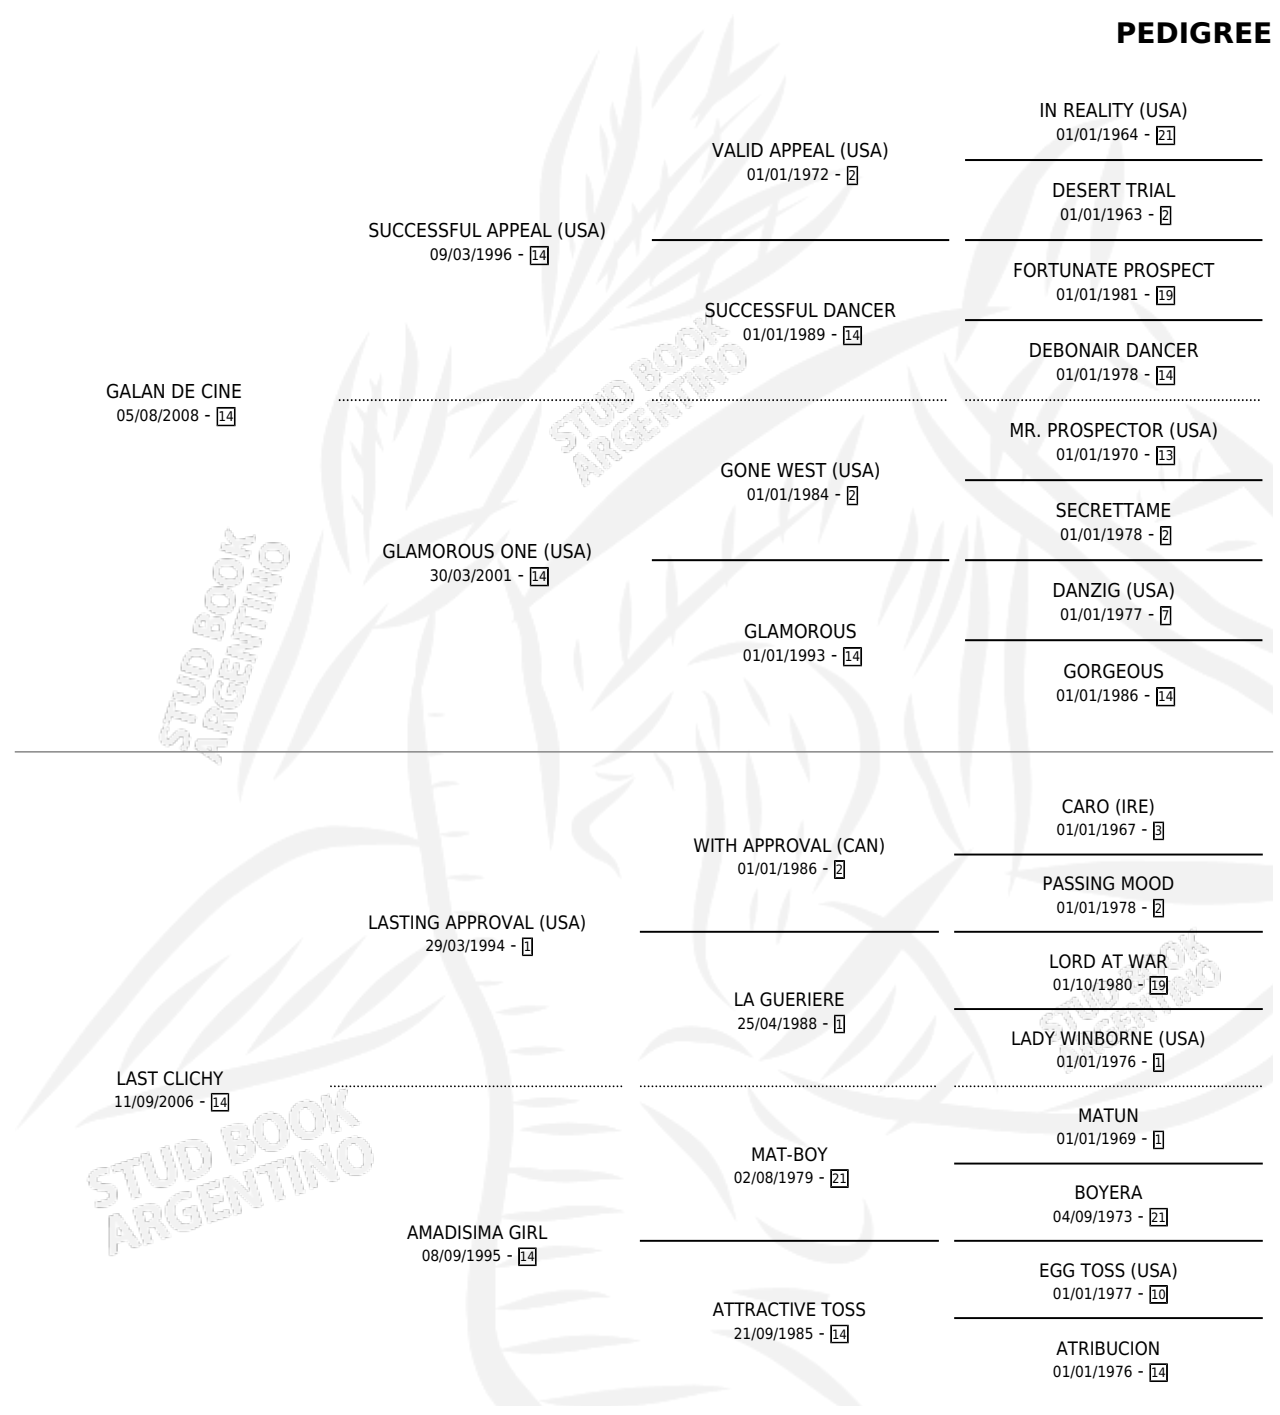

LASTONEE

por GALAN DE CINE y LAST CLICHY por LASTING APPROVAL (USA)

Argentina · Macho · Zaino · SP · 22/10/2024
Familia 14-a · Volumen 45

ESTADO

TIPIFICACIÓN SANGUÍNEA	X
TIPIFICACIÓN POR ADN	✓
PASAPORTE	✓
IDENTIFICACIÓN POR MICROCHIP	✓
REPRODUCTOR	X

Lugar de nacimiento: Maria Del Mar
Criador: Bingo Horse S.A.

PEDIGREE

LASTONEE

Datos oficiales del Stud Book Argentino

Documento generado el 07/05/2026

studbook.org.ar